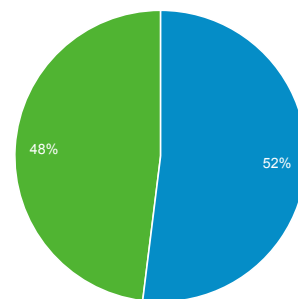

01/apr/2014 - 30/apr/2014

Panoramica del pubblico

Tutte le sessioni
100,00%

Panoramica

Sessioni
75.215

Utenti
45.485

Visualizzazioni di pagina
222.740

Pagine/sessione
2,96

Durata sessione media
00:02:35

Frequenza di rimbalzo
51,25%

% nuove sessioni
48,01%

■ Returning Visitor ■ New Visitor

Lingua	Sessioni	% Sessioni
1. it	36.459	48,47%
2. it-it	33.714	44,82%
3. en	1.704	2,27%
4. en-us	1.434	1,91%
5. de	411	0,55%
6. de-de	266	0,35%
7. fr	192	0,26%
8. en-gb	102	0,14%
9. es	92	0,12%
10. pl	83	0,11%