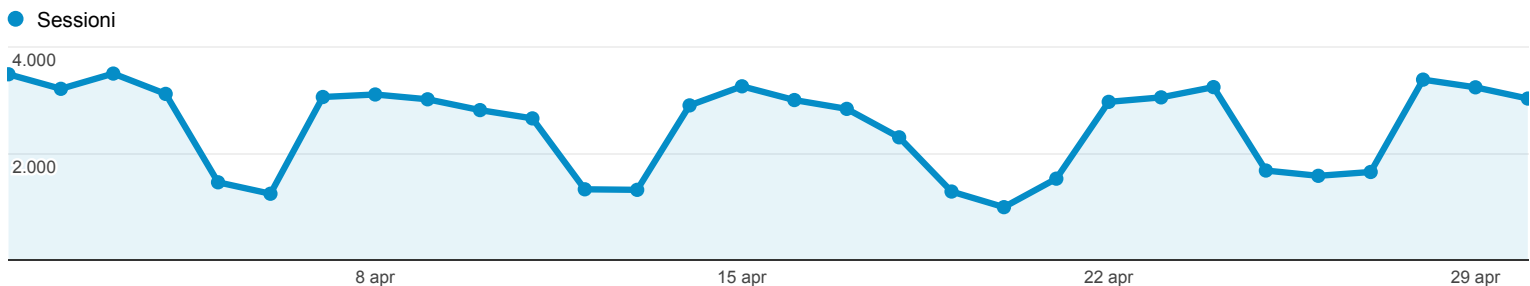

01/apr/2014 - 30/apr/2014

Panoramica del pubblico

Tutte le sessioni
100,00%

Panoramica

Sessioni
75.215

Utenti
45.485

Visualizzazioni di pagina
222.740

Pagine/sessione
2,96

Durata sessione media
00:02:35

Frequenza di rimbalzo
51,25%

% nuove sessioni
48,01%

■ Returning Visitor ■ New Visitor

Lingua	Sessioni	% Sessioni
1. it	36.459	48,47%
2. it-it	33.714	44,82%
3. en	1.704	2,27%
4. en-us	1.434	1,91%
5. de	411	0,55%
6. de-de	266	0,35%
7. fr	192	0,26%
8. en-gb	102	0,14%
9. es	92	0,12%
10. pl	83	0,11%