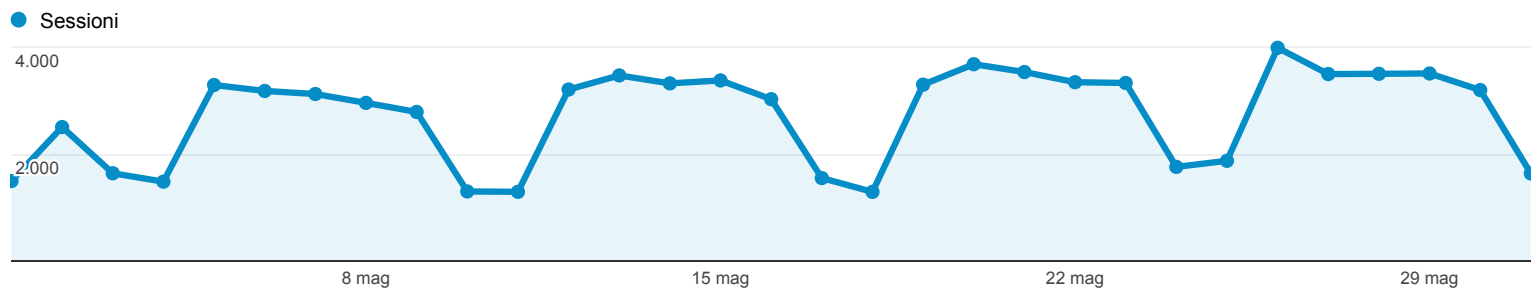

Panoramica del pubblico

01/mag/2014 - 31/mag/2014

Tutte le sessioni
100,00%

+ Aggiungi segmento

Panoramica

Sessioni
84.605

Utenti
50.848

Visualizzazioni di pagina
251.887

Pagine/sessione
2,98

Durata sessione media
00:02:43

Frequenza di rimbalzo
50,15%

% nuove sessioni
47,61%

■ Returning Visitor ■ New Visitor

Lingua	Sessioni	% Sessioni
1. it	41.083	48,56%
2. it-it	38.047	44,97%
3. en	1.782	2,11%
4. en-us	1.740	2,06%
5. de	416	0,49%
6. de-de	244	0,29%
7. fr	209	0,25%
8. en-gb	115	0,14%
9. es	112	0,13%
10. fr-fr	93	0,11%