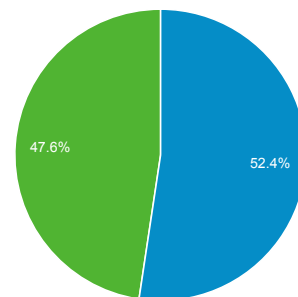

Panoramica del pubblico

01/mag/2014 - 31/mag/2014

Tutte le sessioni
100,00%

+ Aggiungi segmento

Panoramica

Sessioni
84.605

Utenti
50.848

Visualizzazioni di pagina
251.887

Pagine/sessione
2,98

Durata sessione media
00:02:43

Frequenza di rimbalzo
50,15%

% nuove sessioni
47,61%

■ Returning Visitor ■ New Visitor

Lingua	Sessioni	% Sessioni
1. it	41.083	48,56%
2. it-it	38.047	44,97%
3. en	1.782	2,11%
4. en-us	1.740	2,06%
5. de	416	0,49%
6. de-de	244	0,29%
7. fr	209	0,25%
8. en-gb	115	0,14%
9. es	112	0,13%
10. fr-fr	93	0,11%