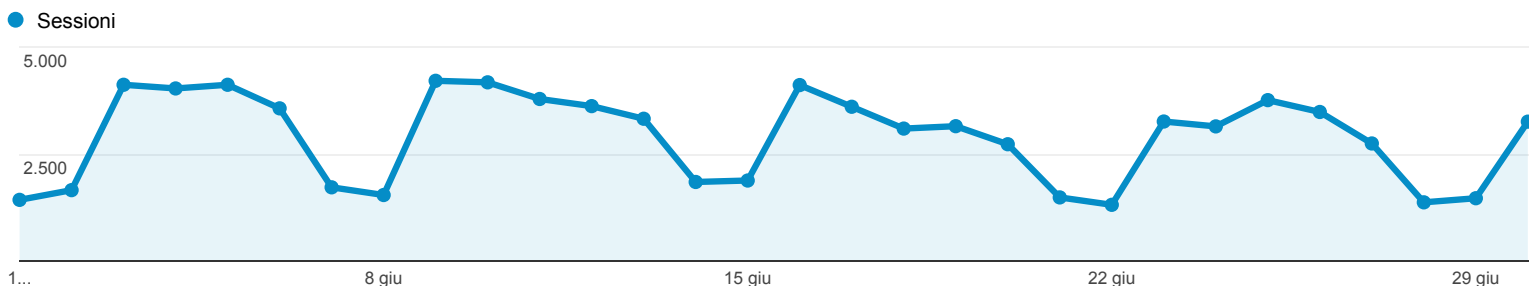

01/giu/2014 - 30/giu/2014

# Panoramica del pubblico

Tutte le sessioni  
100,00%

+ Aggiungi segmento

## Panoramica

<b>Sessioni</b> <b>87.288</b>	<b>Utenti</b> <b>53.322</b>	<b>Visualizzazioni di pagina</b> <b>264.447</b>
<b>Pagine/sessione</b> <b>3,03</b>	<b>Durata sessione media</b> <b>00:02:42</b>	<b>Frequenza di rimbalzo</b> <b>48,08%</b>
<b>% nuove sessioni</b> <b>47,95%</b>		