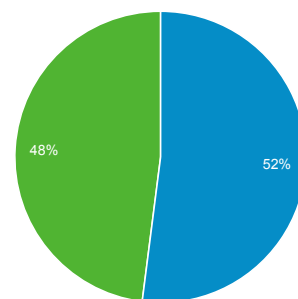

Sessioni 87.288	Utenti 53.322	Visualizzazioni di pagina 264.447
Pagine/sessione 3,03	Durata sessione media 00:02:42	Frequenza di rimbalzo 48,08%
% nuove sessioni 47,95%		

■ Returning Visitor ■ New Visitor