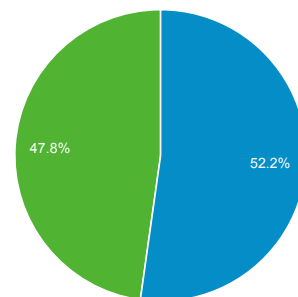

# Panoramica del pubblico

Tutte le sessioni  
100,00%

+ Aggiungi segmento

## Panoramica

■ Returning Visitor ■ New Visitor

Lingua	Sessioni	% Sessioni
1. it-it	38.545	46,75%
2. it	38.360	46,52%
3. en	1.838	2,23%
4. en-us	1.566	1,90%
5. de	416	0,50%
6. de-de	308	0,37%
7. fr	225	0,27%
8. en-gb	178	0,22%
9. fr-fr	110	0,13%
10. es	104	0,13%