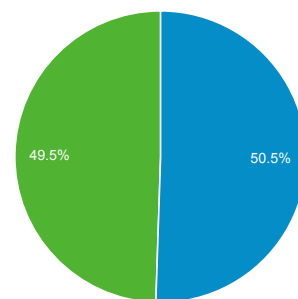

01/ago/2014 - 31/ago/2014

Panoramica del pubblico

Tutte le sessioni
100,00%

+ Aggiungi segmento

Panoramica

Sessioni
67.191

Utenti
42.054

Visualizzazioni di pagina
188.612

Pagine/sessione
2,81

Durata sessione media
00:02:18

Frequenza di rimbalzo
54,40%

% nuove sessioni
49,45%

■ Returning Visitor ■ New Visitor

Lingua	Sessioni	% Sessioni
1. it-it	32.730	48,71%
2. it	29.082	43,28%
3. en	1.712	2,55%
4. en-us	1.247	1,86%
5. de	575	0,86%
6. de-de	425	0,63%
7. fr	190	0,28%
8. en-gb	169	0,25%
9. fr-fr	115	0,17%
10. es	85	0,13%