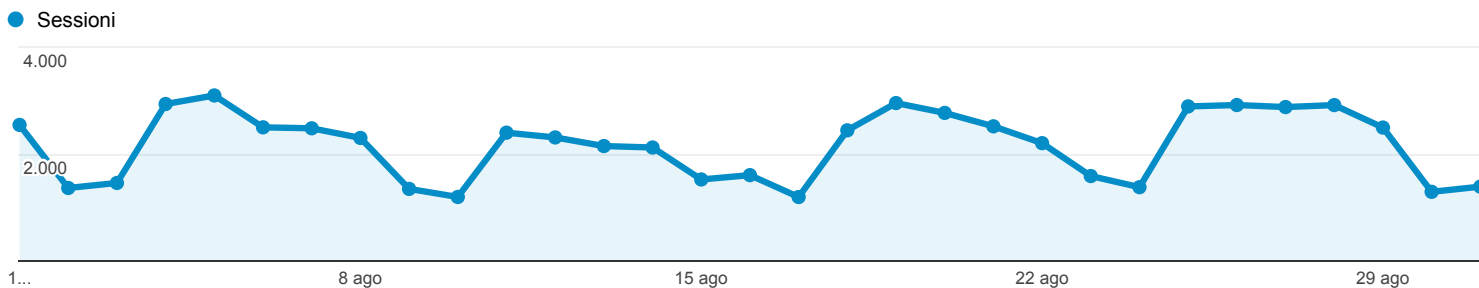

01/ago/2014 - 31/ago/2014

Panoramica del pubblico

Tutte le sessioni
100,00%

+ Aggiungi segmento

Panoramica

Sessioni
67.191

Utenti
42.054

Visualizzazioni di pagina
188.612

Pagine/sessione
2,81

Durata sessione media
00:02:18

Frequenza di rimbalzo
54,40%

% nuove sessioni
49,45%

■ Returning Visitor ■ New Visitor

Lingua	Sessioni	% Sessioni
1. it-it	32.730	48,71%
2. it	29.082	43,28%
3. en	1.712	2,55%
4. en-us	1.247	1,86%
5. de	575	0,86%
6. de-de	425	0,63%
7. fr	190	0,28%
8. en-gb	169	0,25%
9. fr-fr	115	0,17%
10. es	85	0,13%