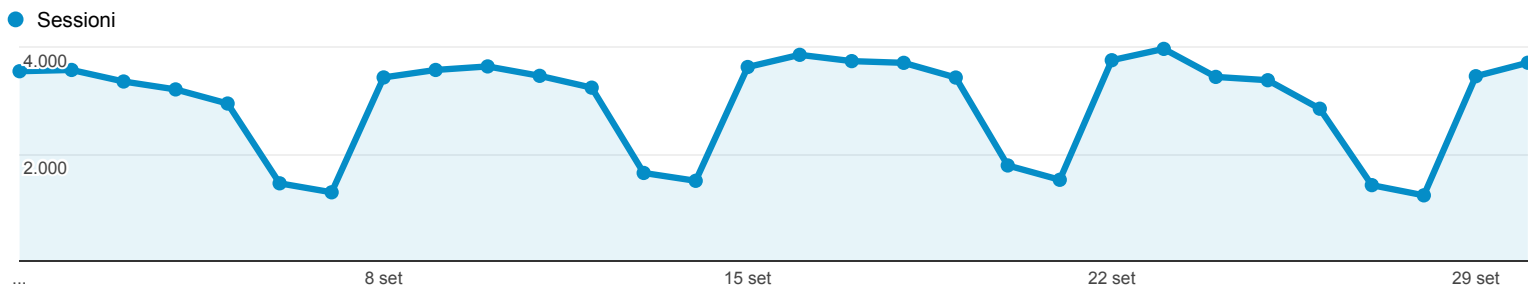

01 set 2014 - 30 set 2014

Panoramica del pubblico

Tutte le sessioni
100,00%

+ Aggiungi segmento

Panoramica

■ Returning Visitor ■ New Visitor

Lingua	Sessioni	% Sessioni
1. it	42.051	47,39%
2. it-it	41.293	46,53%
3. en-us	1.544	1,74%
4. en	1.496	1,69%
5. de	452	0,51%
6. de-de	353	0,40%
7. fr	179	0,20%
8. en-gb	146	0,16%
9. es-es	145	0,16%
10. es	104	0,12%