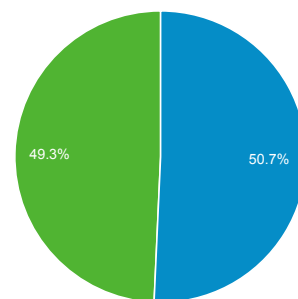

01 set 2014 - 30 set 2014

Panoramica del pubblico

Tutte le sessioni
100,00%

+ Aggiungi segmento

Panoramica

■ Returning Visitor ■ New Visitor

Lingua	Sessioni	% Sessioni
1. it	42.051	47,39%
2. it-it	41.293	46,53%
3. en-us	1.544	1,74%
4. en	1.496	1,69%
5. de	452	0,51%
6. de-de	353	0,40%
7. fr	179	0,20%
8. en-gb	146	0,16%
9. es-es	145	0,16%
10. es	104	0,12%