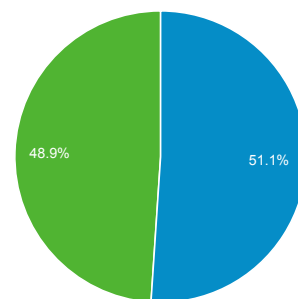

01 ott 2014 - 31 ott 2014

Panoramica del pubblico

Tutte le sessioni
100,00%

+ Aggiungi segmento

Panoramica

Sessioni
90.548

Utenti
56.093

Visualizzazioni di pagina
273.684

Pagine/sessione
3,02

Durata sessione media
00:02:39

Frequenza di rimbalzo
49,64%

% nuove sessioni
48,93%

■ Returning Visitor ■ New Visitor

Lingua	Sessioni	% Sessioni
1. it	43.318	47,84%
2. it-it	42.293	46,71%
3. en-us	1.659	1,83%
4. en	1.395	1,54%
5. de	329	0,36%
6. de-de	257	0,28%
7. fr	206	0,23%
8. en-gb	180	0,20%
9. es	88	0,10%
10. fr-fr	81	0,09%