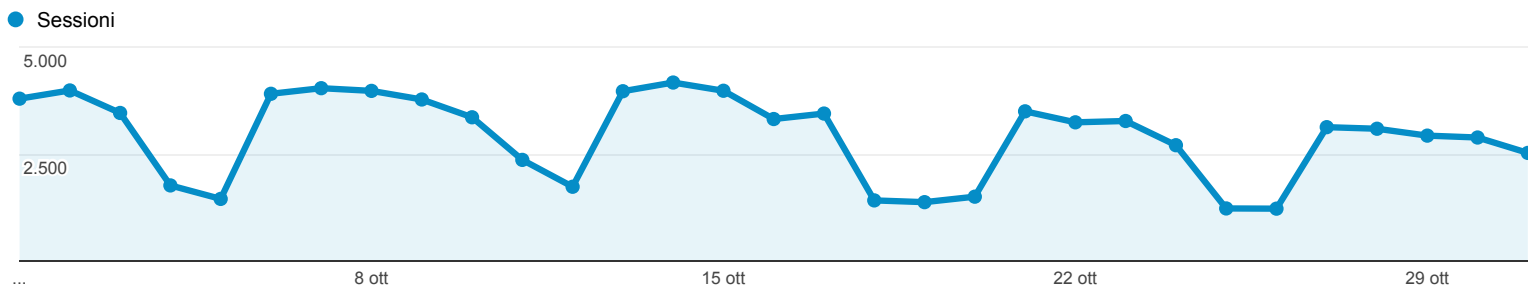

01 ott 2014 - 31 ott 2014

Panoramica del pubblico

Tutte le sessioni
100,00%

+ Aggiungi segmento

Panoramica

Sessioni
90.548

Utenti
56.093

Visualizzazioni di pagina
273.684

Pagine/sessione
3,02

Durata sessione media
00:02:39

Frequenza di rimbalzo
49,64%

% nuove sessioni
48,93%

■ Returning Visitor ■ New Visitor

Lingua	Sessioni	% Sessioni
1. it	43.318	47,84%
2. it-it	42.293	46,71%
3. en-us	1.659	1,83%
4. en	1.395	1,54%
5. de	329	0,36%
6. de-de	257	0,28%
7. fr	206	0,23%
8. en-gb	180	0,20%
9. es	88	0,10%
10. fr-fr	81	0,09%