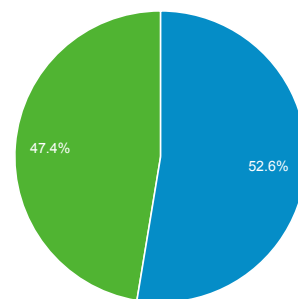

## Panoramica

Sessioni  
**76.573**

Utenti  
**46.481**

Visualizzazioni di pagina  
**233.705**

Pagine/sessione  
**3,05**

Durata sessione media  
**00:02:39**

Frequenza di rimbalzo  
**50,20%**

% nuove sessioni  
**47,37%**

■ Returning Visitor ■ New Visitor

Lingua	Sessioni	% Sessioni
1. it	36.378	47,51%
2. it-it	36.213	47,29%
3. en-us	1.278	1,67%
4. en	978	1,28%
5. de	441	0,58%
6. fr	184	0,24%
7. de-de	133	0,17%
8. en-gb	123	0,16%
9. fr-fr	94	0,12%
10. es	87	0,11%