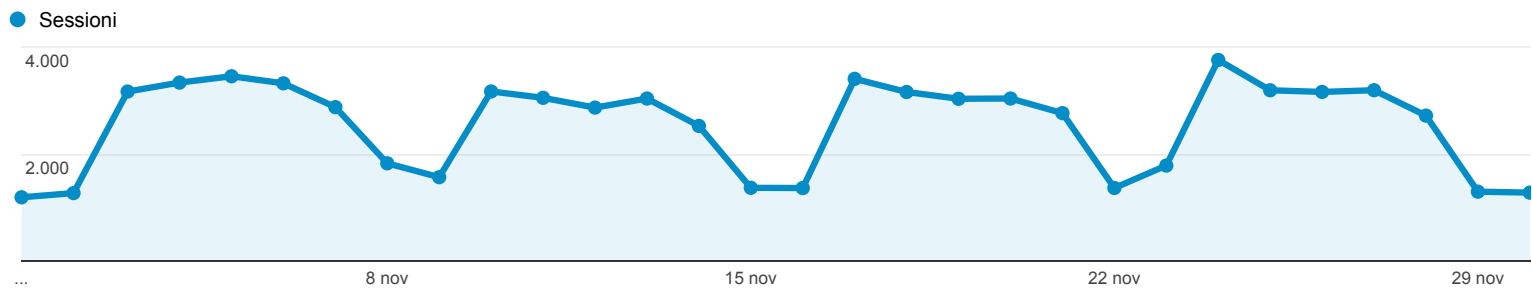

# Panoramica del pubblico

Tutte le sessioni  
100,00%

+ Aggiungi segmento

## Panoramica

Sessioni  
**76.573**

Utenti  
**46.481**

Visualizzazioni di pagina  
**233.705**

Pagine/sessione  
**3,05**

Durata sessione media  
**00:02:39**

Frequenza di rimbalzo  
**50,20%**

% nuove sessioni  
**47,37%**