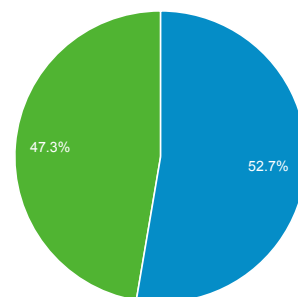

### Panoramica

Sessioni  
**70.932**

Utenti  
**43.438**

Visualizzazioni di pagina  
**212.452**

Pagine/sessione  
**3,00**

Durata sessione media  
**00:02:32**

Frequenza di rimbalzo  
**50,70%**

% nuove sessioni  
**47,32%**

■ Returning Visitor ■ New Visitor

Lingua	Sessioni	% Sessioni
1. it-it	34.348	48,42%
2. it	32.456	45,76%
3. en-us	1.307	1,84%
4. en	963	1,36%
5. de	494	0,70%
6. fr	221	0,31%
7. de-de	180	0,25%
8. en-gb	124	0,17%
9. es	103	0,15%
10. ru	86	0,12%