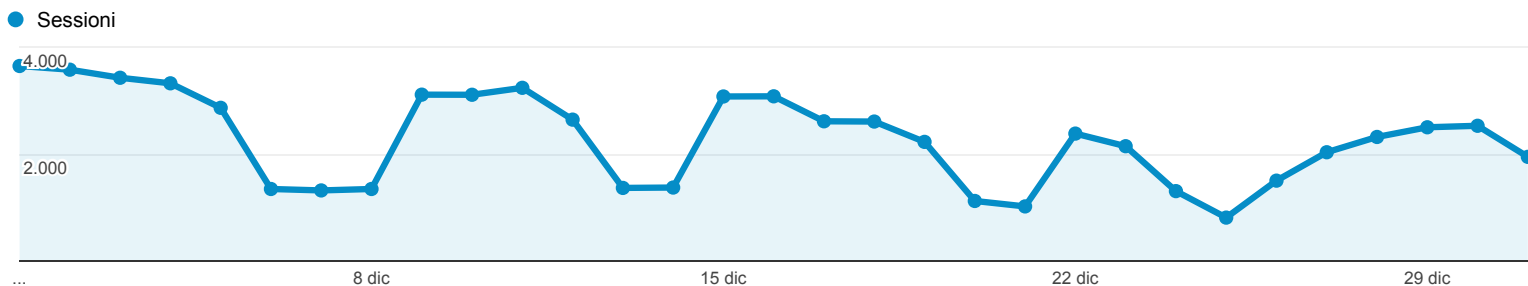

01 dic 2014 - 31 dic 2014

## Panoramica del pubblico

Tutte le sessioni  
100,00%

+ Aggiungi segmento

### Panoramica

Sessioni  
**70.932**

Utenti  
**43.438**

Visualizzazioni di pagina  
**212.452**

Pagine/sessione  
**3,00**

Durata sessione media  
**00:02:32**

Frequenza di rimbalzo  
**50,70%**

% nuove sessioni  
**47,32%**