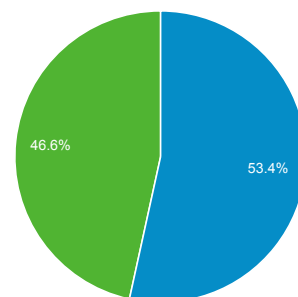

01 gen 2015 - 31 gen 2015

Panoramica del pubblico

Tutte le sessioni
100,00%

Panoramica

■ Returning Visitor ■ New Visitor

Lingua	Sessioni	% Sessioni
1. it-it	33.944	47,41%
2. it	33.546	46,86%
3. en-us	1.393	1,95%
4. en	792	1,11%
5. de	459	0,64%
6. fr	209	0,29%
7. de-de	187	0,26%
8. en-gb	106	0,15%
9. fr-fr	104	0,15%
10. ru	98	0,14%