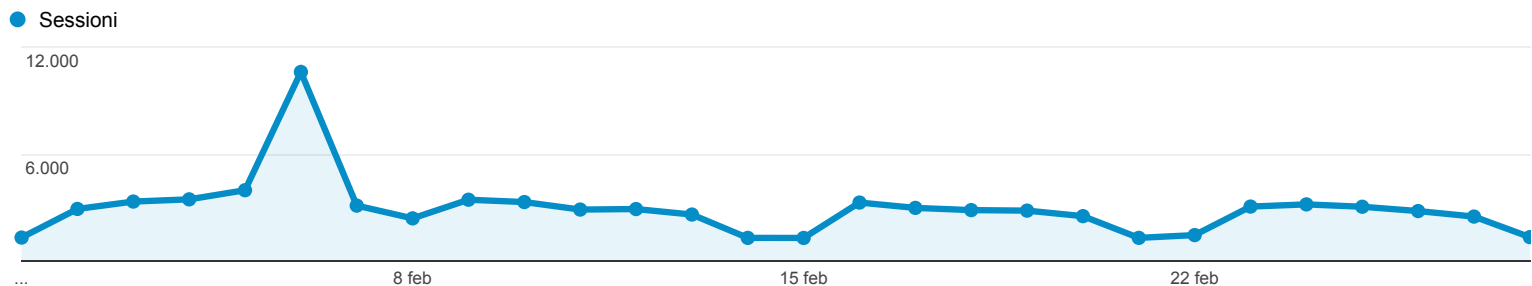

01 feb 2015 - 28 feb 2015

Panoramica del pubblico

Tutte le sessioni
100,00%

Panoramica

Sessioni
81.993

Utenti
47.655

Visualizzazioni di pagina
244.693

Pagine/sessione
2,98

Durata sessione media
00:02:39

Frequenza di rimbalzo
48,95%

% nuove sessioni
45,56%

■ Returning Visitor ■ New Visitor

Lingua	Sessioni	% Sessioni
1. it-it	40.013	48,80%
2. it	37.492	45,73%
3. en-us	1.520	1,85%
4. en	916	1,12%
5. de	424	0,52%
6. de-de	240	0,29%
7. fr	198	0,24%
8. en-gb	143	0,17%
9. ru	142	0,17%
10. es	108	0,13%