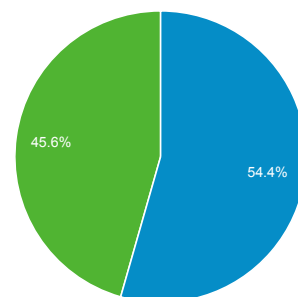

01 feb 2015 - 28 feb 2015

Panoramica del pubblico

Tutte le sessioni
100,00%

Panoramica

Sessioni
81.993

Utenti
47.655

Visualizzazioni di pagina
244.693

Pagine/sessione
2,98

Durata sessione media
00:02:39

Frequenza di rimbalzo
48,95%

% nuove sessioni
45,56%

■ Returning Visitor ■ New Visitor

Lingua	Sessioni	% Sessioni
1. it-it	40.013	48,80%
2. it	37.492	45,73%
3. en-us	1.520	1,85%
4. en	916	1,12%
5. de	424	0,52%
6. de-de	240	0,29%
7. fr	198	0,24%
8. en-gb	143	0,17%
9. ru	142	0,17%
10. es	108	0,13%