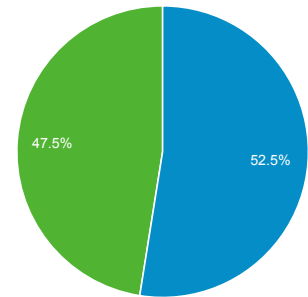

## Panoramica

Sessioni  
**87.357**

Utenti  
**50.686**

Visualizzazioni di pagina  
**265.200**

Pagine/sessione  
**3,04**

Durata sessione media  
**00:02:38**

Frequenza di rimbalzo  
**51,41%**

% nuove sessioni  
**47,47%**

Returning Visitor New Visitor

Lingua	Sessioni	% Sessioni
1. it-it	42.579	48,74%
2. it	40.016	45,81%
3. en-us	1.541	1,76%
4. en	927	1,06%
5. de	532	0,61%
6. de-de	287	0,33%
7. fr	202	0,23%
8. ru	164	0,19%
9. en-gb	159	0,18%
10. fr-fr	119	0,14%