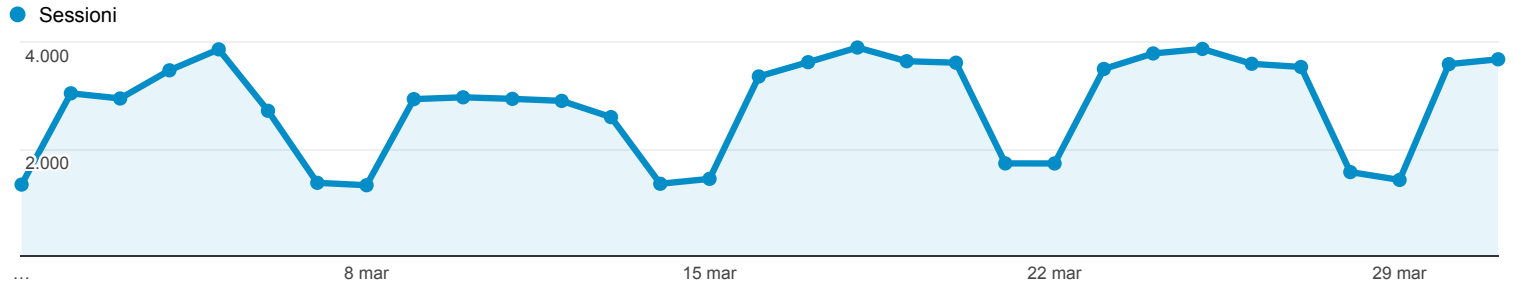

# Panoramica del pubblico

Tutte le sessioni  
100,00%

## Panoramica

Sessioni  
**87.357**

Utenti  
**50.686**

Visualizzazioni di pagina  
**265.200**

Pagine/sessione  
**3,04**

Durata sessione media  
**00:02:38**

Frequenza di rimbalzo  
**51,41%**

% nuove sessioni  
**47,47%**