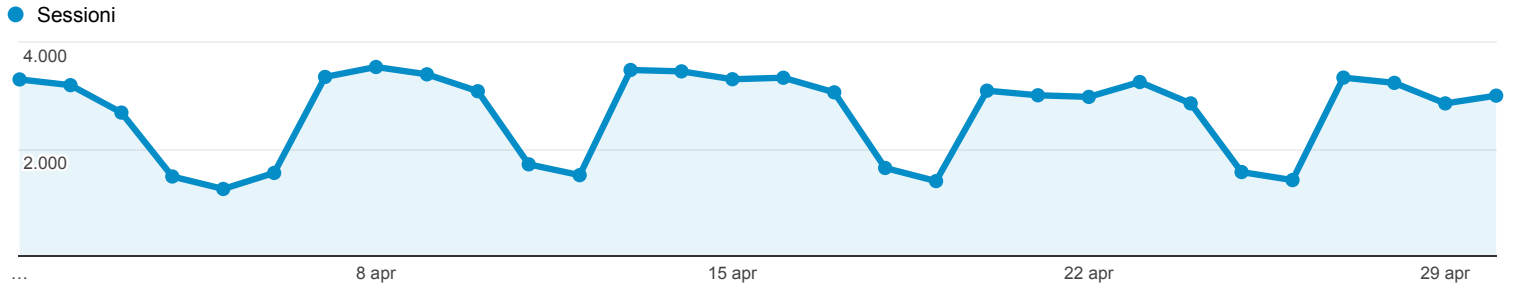

01 apr 2015 - 30 apr 2015

Panoramica del pubblico

Tutte le sessioni
100,00%

Panoramica

Sessioni
80.345

Utenti
48.262

Visualizzazioni di pagina
241.068

Pagine/sessione
3,00

Durata sessione media
00:02:34

Frequenza di rimbalzo
52,41%

% nuove sessioni
47,80%

■ Returning Visitor ■ New Visitor

Lingua	Sessioni	% Sessioni
1. it-it	39.482	49,14%
2. it	36.416	45,32%
3. en-us	1.397	1,74%
4. en	725	0,90%
5. de	525	0,65%
6. de-de	275	0,34%
7. fr	221	0,28%
8. ru	170	0,21%
9. en-gb	160	0,20%
10. fr-fr	112	0,14%