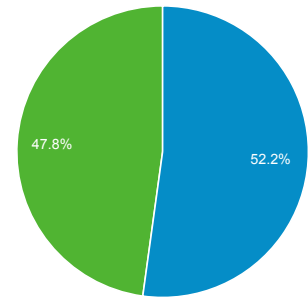

01 apr 2015 - 30 apr 2015

Panoramica del pubblico

Tutte le sessioni
100,00%

Panoramica

Sessioni
80.345

Utenti
48.262

Visualizzazioni di pagina
241.068

Pagine/sessione
3,00

Durata sessione media
00:02:34

Frequenza di rimbalzo
52,41%

% nuove sessioni
47,80%

■ Returning Visitor ■ New Visitor

Lingua	Sessioni	% Sessioni
1. it-it	39.482	49,14%
2. it	36.416	45,32%
3. en-us	1.397	1,74%
4. en	725	0,90%
5. de	525	0,65%
6. de-de	275	0,34%
7. fr	221	0,28%
8. ru	170	0,21%
9. en-gb	160	0,20%
10. fr-fr	112	0,14%