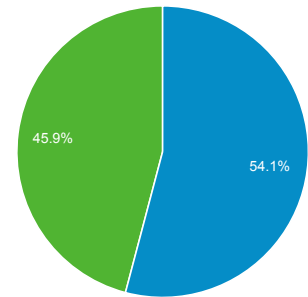

01 mag 2015 - 31 mag 2015

Panoramica del pubblico

Tutte le sessioni
100,00%

Panoramica

■ Returning Visitor ■ New Visitor

Lingua	Sessioni	% Sessioni
1. it-it	41.966	49,70%
2. it	37.677	44,62%
3. en-us	1.495	1,77%
4. en	736	0,87%
5. de	709	0,84%
6. de-de	354	0,42%
7. fr	210	0,25%
8. en-gb	184	0,22%
9. fr-fr	124	0,15%
10. ru	99	0,12%