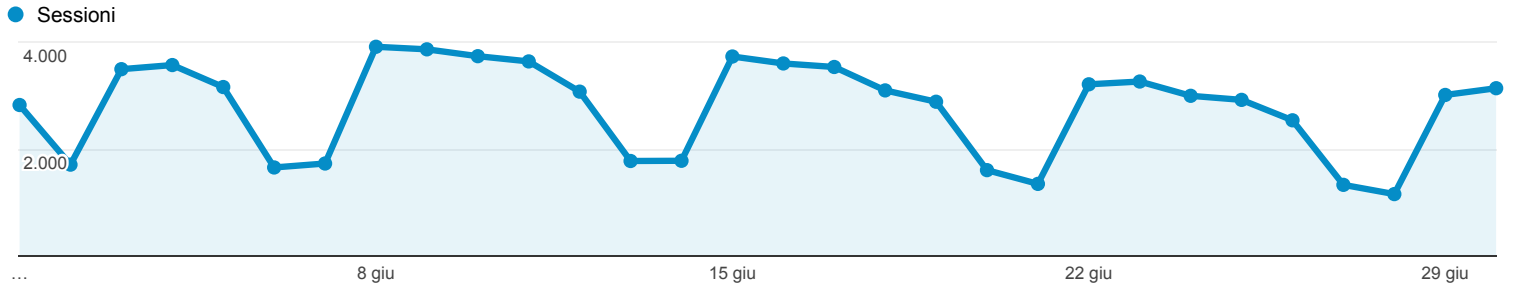

# Panoramica del pubblico

Tutte le sessioni  
100,00%

## Panoramica

Sessioni  
**83.301**

Utenti  
**51.435**

Visualizzazioni di pagina  
**243.842**

Pagine/sessione  
**2,93**

Durata sessione media  
**00:02:31**

Frequenza di rimbalzo  
**51,08%**

% nuove sessioni  
**47,83%**