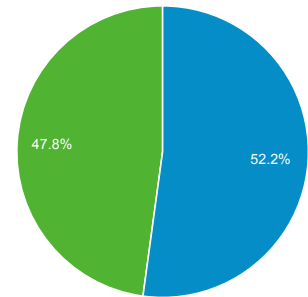

## Panoramica

Sessioni  
**83.301**

Utenti  
**51.435**

Visualizzazioni di pagina  
**243.842**

Pagine/sessione  
**2,93**

Durata sessione media  
**00:02:31**

Frequenza di rimbalzo  
**51,08%**

% nuove sessioni  
**47,83%**

■ Returning Visitor ■ New Visitor

Lingua	Sessioni	% Sessioni
1. it-it	41.910	50,31%
2. it	36.920	44,32%
3. en-us	1.618	1,94%
4. en	566	0,68%
5. de	539	0,65%
6. de-de	303	0,36%
7. fr	181	0,22%
8. en-gb	145	0,17%
9. fr-fr	119	0,14%
10. ru	116	0,14%