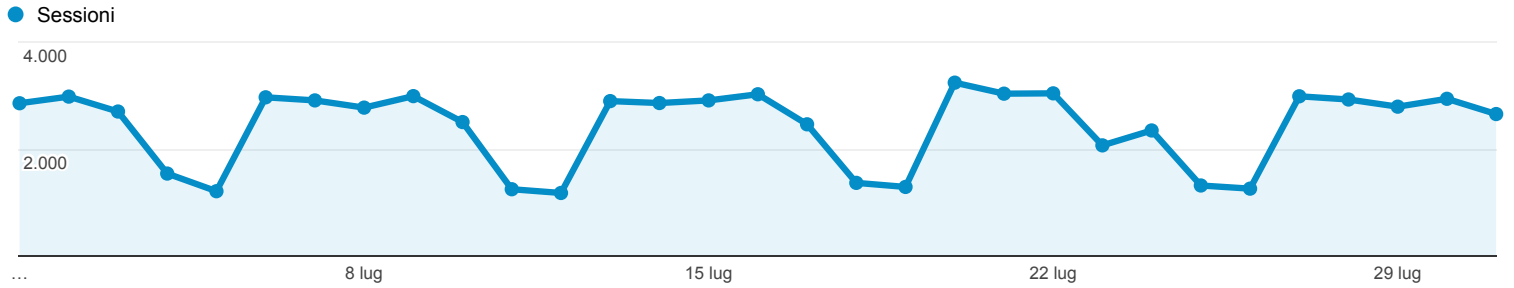

01 lug 2015 - 31 lug 2015

Panoramica del pubblico

Tutte le sessioni
100,00%

Panoramica

Sessioni
75.304

Utenti
45.889

Visualizzazioni di pagina
223.848

Pagine/sessione
2,97

Durata sessione media
00:02:30

Frequenza di rimbalzo
51,96%

% nuove sessioni
47,63%

■ Returning Visitor ■ New Visitor

| Lingua | Sessioni | % Sessioni |
|-----------|----------|------------|
| 1. it-it | 37.542 | 49,85% |
| 2. it | 33.519 | 44,51% |
| 3. en-us | 1.221 | 1,62% |
| 4. en | 518 | 0,69% |
| 5. de | 445 | 0,59% |
| 6. de-de | 291 | 0,39% |
| 7. fr | 232 | 0,31% |
| 8. en-gb | 199 | 0,26% |
| 9. es | 147 | 0,20% |
| 10. fr-fr | 141 | 0,19% |