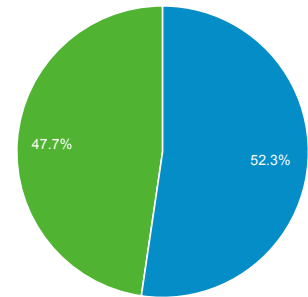

01 lug 2015 - 31 lug 2015

Panoramica del pubblico

Tutte le sessioni
100,00%

Panoramica

Sessioni
75.304

Utenti
45.889

Visualizzazioni di pagina
223.848

Pagine/sessione
2,97

Durata sessione media
00:02:30

Frequenza di rimbalzo
51,96%

% nuove sessioni
47,63%

■ Returning Visitor ■ New Visitor

| Lingua | Sessioni | % Sessioni |
|-----------|----------|------------|
| 1. it-it | 37.542 | 49,85% |
| 2. it | 33.519 | 44,51% |
| 3. en-us | 1.221 | 1,62% |
| 4. en | 518 | 0,69% |
| 5. de | 445 | 0,59% |
| 6. de-de | 291 | 0,39% |
| 7. fr | 232 | 0,31% |
| 8. en-gb | 199 | 0,26% |
| 9. es | 147 | 0,20% |
| 10. fr-fr | 141 | 0,19% |