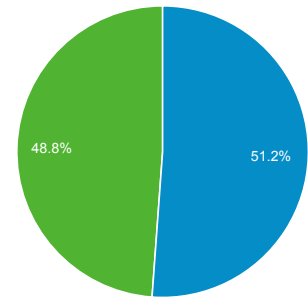

01 ago 2015 - 31 ago 2015

Panoramica del pubblico

Tutte le sessioni
100,00%

Panoramica

Sessioni
66.101

Utenti
41.208

Visualizzazioni di pagina
185.890

Pagine/sessione
2,81

Durata sessione media
00:02:20

Frequenza di rimbalzo
53,21%

% nuove sessioni
48,82%

Returning Visitor New Visitor

Lingua	Sessioni	% Sessioni
1. it-it	33.709	51,00%
2. it	28.232	42,71%
3. en-us	1.157	1,75%
4. en	596	0,90%
5. de	537	0,81%
6. de-de	349	0,53%
7. fr	229	0,35%
8. en-gb	197	0,30%
9. fr-fr	148	0,22%
10. ru	125	0,19%