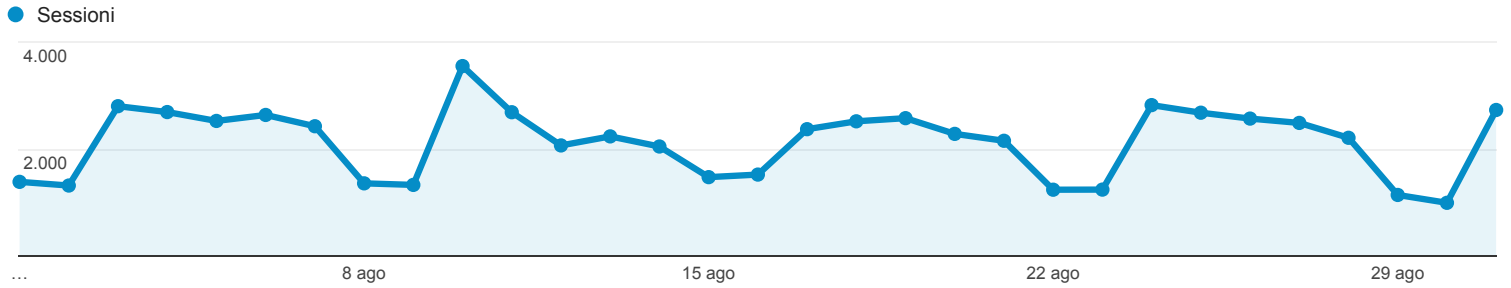

01 ago 2015 - 31 ago 2015

Panoramica del pubblico

Tutte le sessioni
100,00%

Panoramica

Sessioni
66.101

Utenti
41.208

Visualizzazioni di pagina
185.890

Pagine/sessione
2,81

Durata sessione media
00:02:20

Frequenza di rimbalzo
53,21%

% nuove sessioni
48,82%

Returning Visitor New Visitor

Lingua	Sessioni	% Sessioni
1. it-it	33.709	51,00%
2. it	28.232	42,71%
3. en-us	1.157	1,75%
4. en	596	0,90%
5. de	537	0,81%
6. de-de	349	0,53%
7. fr	229	0,35%
8. en-gb	197	0,30%
9. fr-fr	148	0,22%
10. ru	125	0,19%