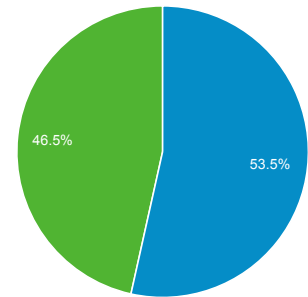

01 set 2015 - 30 set 2015

Panoramica del pubblico

Tutte le sessioni
100,00%

Panoramica

Sessioni
70.939

Utenti
42.793

Visualizzazioni di pagina
214.649

Pagine/sessione
3,03

Durata sessione media
00:02:35

Frequenza di rimbalzo
51,25%

% nuove sessioni
46,47%

■ Returning Visitor ■ New Visitor

Lingua	Sessioni	% Sessioni
1. it-it	35.577	50,15%
2. it	31.767	44,78%
3. en-us	1.175	1,66%
4. de	440	0,62%
5. en	404	0,57%
6. de-de	219	0,31%
7. en-gb	165	0,23%
8. fr	165	0,23%
9. ru	151	0,21%
10. es	136	0,19%