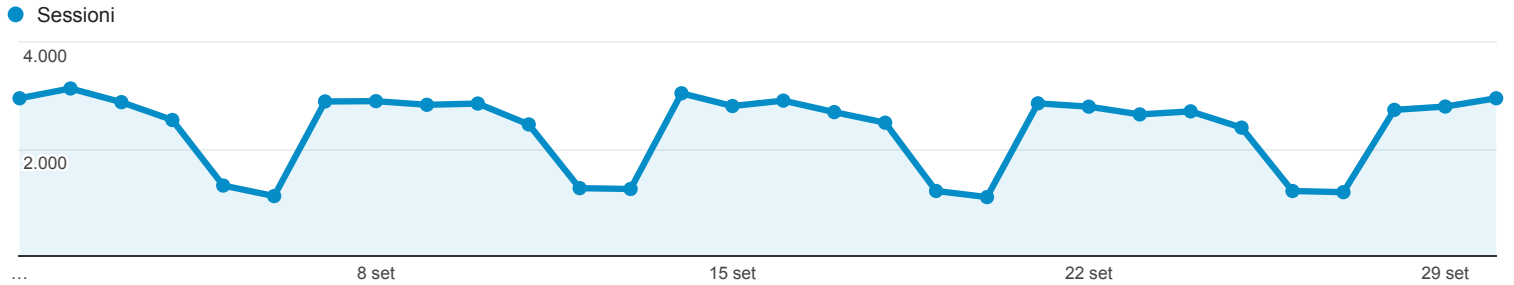

01 set 2015 - 30 set 2015

Panoramica del pubblico

Tutte le sessioni
100,00%

Panoramica

Sessioni
70.939

Utenti
42.793

Visualizzazioni di pagina
214.649

Pagine/sessione
3,03

Durata sessione media
00:02:35

Frequenza di rimbalzo
51,25%

% nuove sessioni
46,47%

■ Returning Visitor ■ New Visitor

Lingua	Sessioni	% Sessioni
1. it-it	35.577	50,15%
2. it	31.767	44,78%
3. en-us	1.175	1,66%
4. de	440	0,62%
5. en	404	0,57%
6. de-de	219	0,31%
7. en-gb	165	0,23%
8. fr	165	0,23%
9. ru	151	0,21%
10. es	136	0,19%