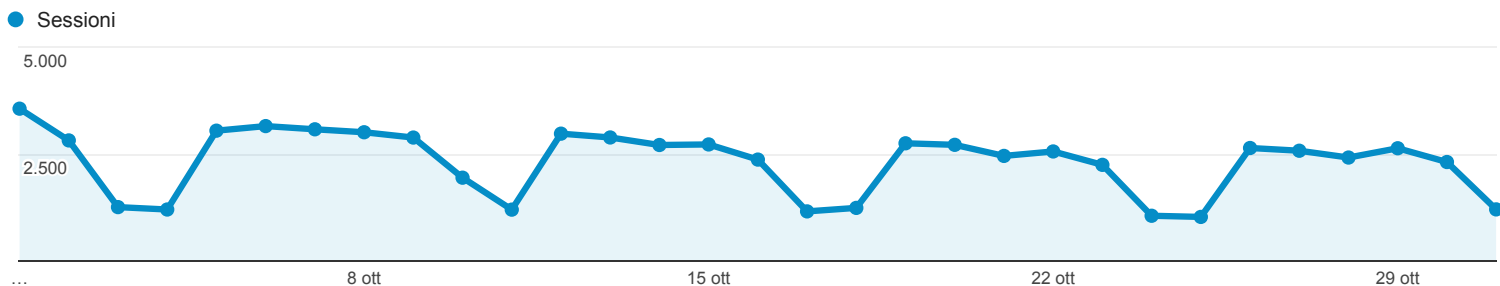

01 ott 2015 - 31 ott 2015

Panoramica del pubblico

Tutte le sessioni
100,00%

Panoramica

Sessioni
71.863

Utenti
45.181

Visualizzazioni di pagina
225.540

Pagine/sessione
3,14

Durata sessione media
00:02:43

Frequenza di rimbalzo
51,49%

% nuove sessioni
48,85%

■ Returning Visitor ■ New Visitor

Lingua	Sessioni	% Sessioni
1. it-it	35.871	49,92%
2. it	32.444	45,15%
3. en-us	1.164	1,62%
4. de	397	0,55%
5. en	355	0,49%
6. en-gb	199	0,28%
7. fr	193	0,27%
8. de-de	185	0,26%
9. ru	137	0,19%
10. es	101	0,14%