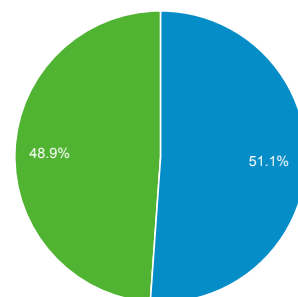

01 ott 2015 - 31 ott 2015

Panoramica del pubblico

Tutte le sessioni
100,00%

Panoramica

Sessioni
71.863

Utenti
45.181

Visualizzazioni di pagina
225.540

Pagine/sessione
3,14

Durata sessione media
00:02:43

Frequenza di rimbalzo
51,49%

% nuove sessioni
48,85%

■ Returning Visitor ■ New Visitor

Lingua	Sessioni	% Sessioni
1. it-it	35.871	49,92%
2. it	32.444	45,15%
3. en-us	1.164	1,62%
4. de	397	0,55%
5. en	355	0,49%
6. en-gb	199	0,28%
7. fr	193	0,27%
8. de-de	185	0,26%
9. ru	137	0,19%
10. es	101	0,14%