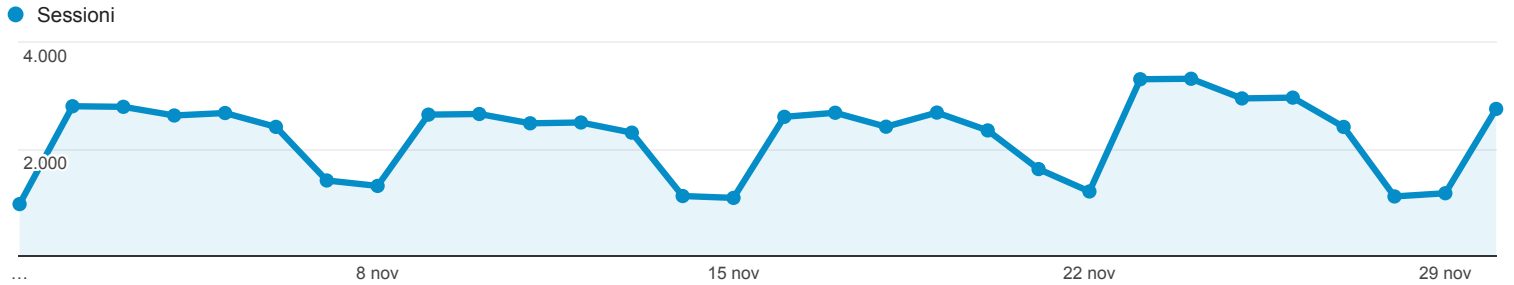

01 nov 2015 - 30 nov 2015

Panoramica del pubblico

Tutte le sessioni
100,00%

Panoramica

Sessioni
67.345

Utenti
43.030

Visualizzazioni di pagina
212.124

Pagine/sessione
3,15

Durata sessione media
00:02:43

Frequenza di rimbalzo
50,97%

% nuove sessioni
49,68%

■ Returning Visitor ■ New Visitor

Lingua	Sessioni	% Sessioni
1. it-it	33.358	49,53%
2. it	30.885	45,86%
3. en-us	1.130	1,68%
4. de	333	0,49%
5. en	263	0,39%
6. en-gb	196	0,29%
7. de-de	169	0,25%
8. fr	148	0,22%
9. zh-cn	94	0,14%
10. ru	91	0,14%