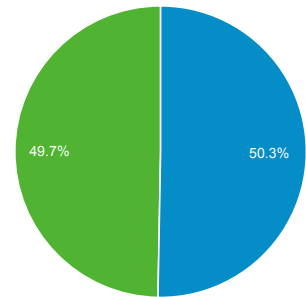

01 nov 2015 - 30 nov 2015

Panoramica del pubblico

Tutte le sessioni
100,00%

Panoramica

Sessioni
67.345

Utenti
43.030

Visualizzazioni di pagina
212.124

Pagine/sessione
3,15

Durata sessione media
00:02:43

Frequenza di rimbalzo
50,97%

% nuove sessioni
49,68%

■ Returning Visitor ■ New Visitor

Lingua	Sessioni	% Sessioni
1. it-it	33.358	49,53%
2. it	30.885	45,86%
3. en-us	1.130	1,68%
4. de	333	0,49%
5. en	263	0,39%
6. en-gb	196	0,29%
7. de-de	169	0,25%
8. fr	148	0,22%
9. zh-cn	94	0,14%
10. ru	91	0,14%