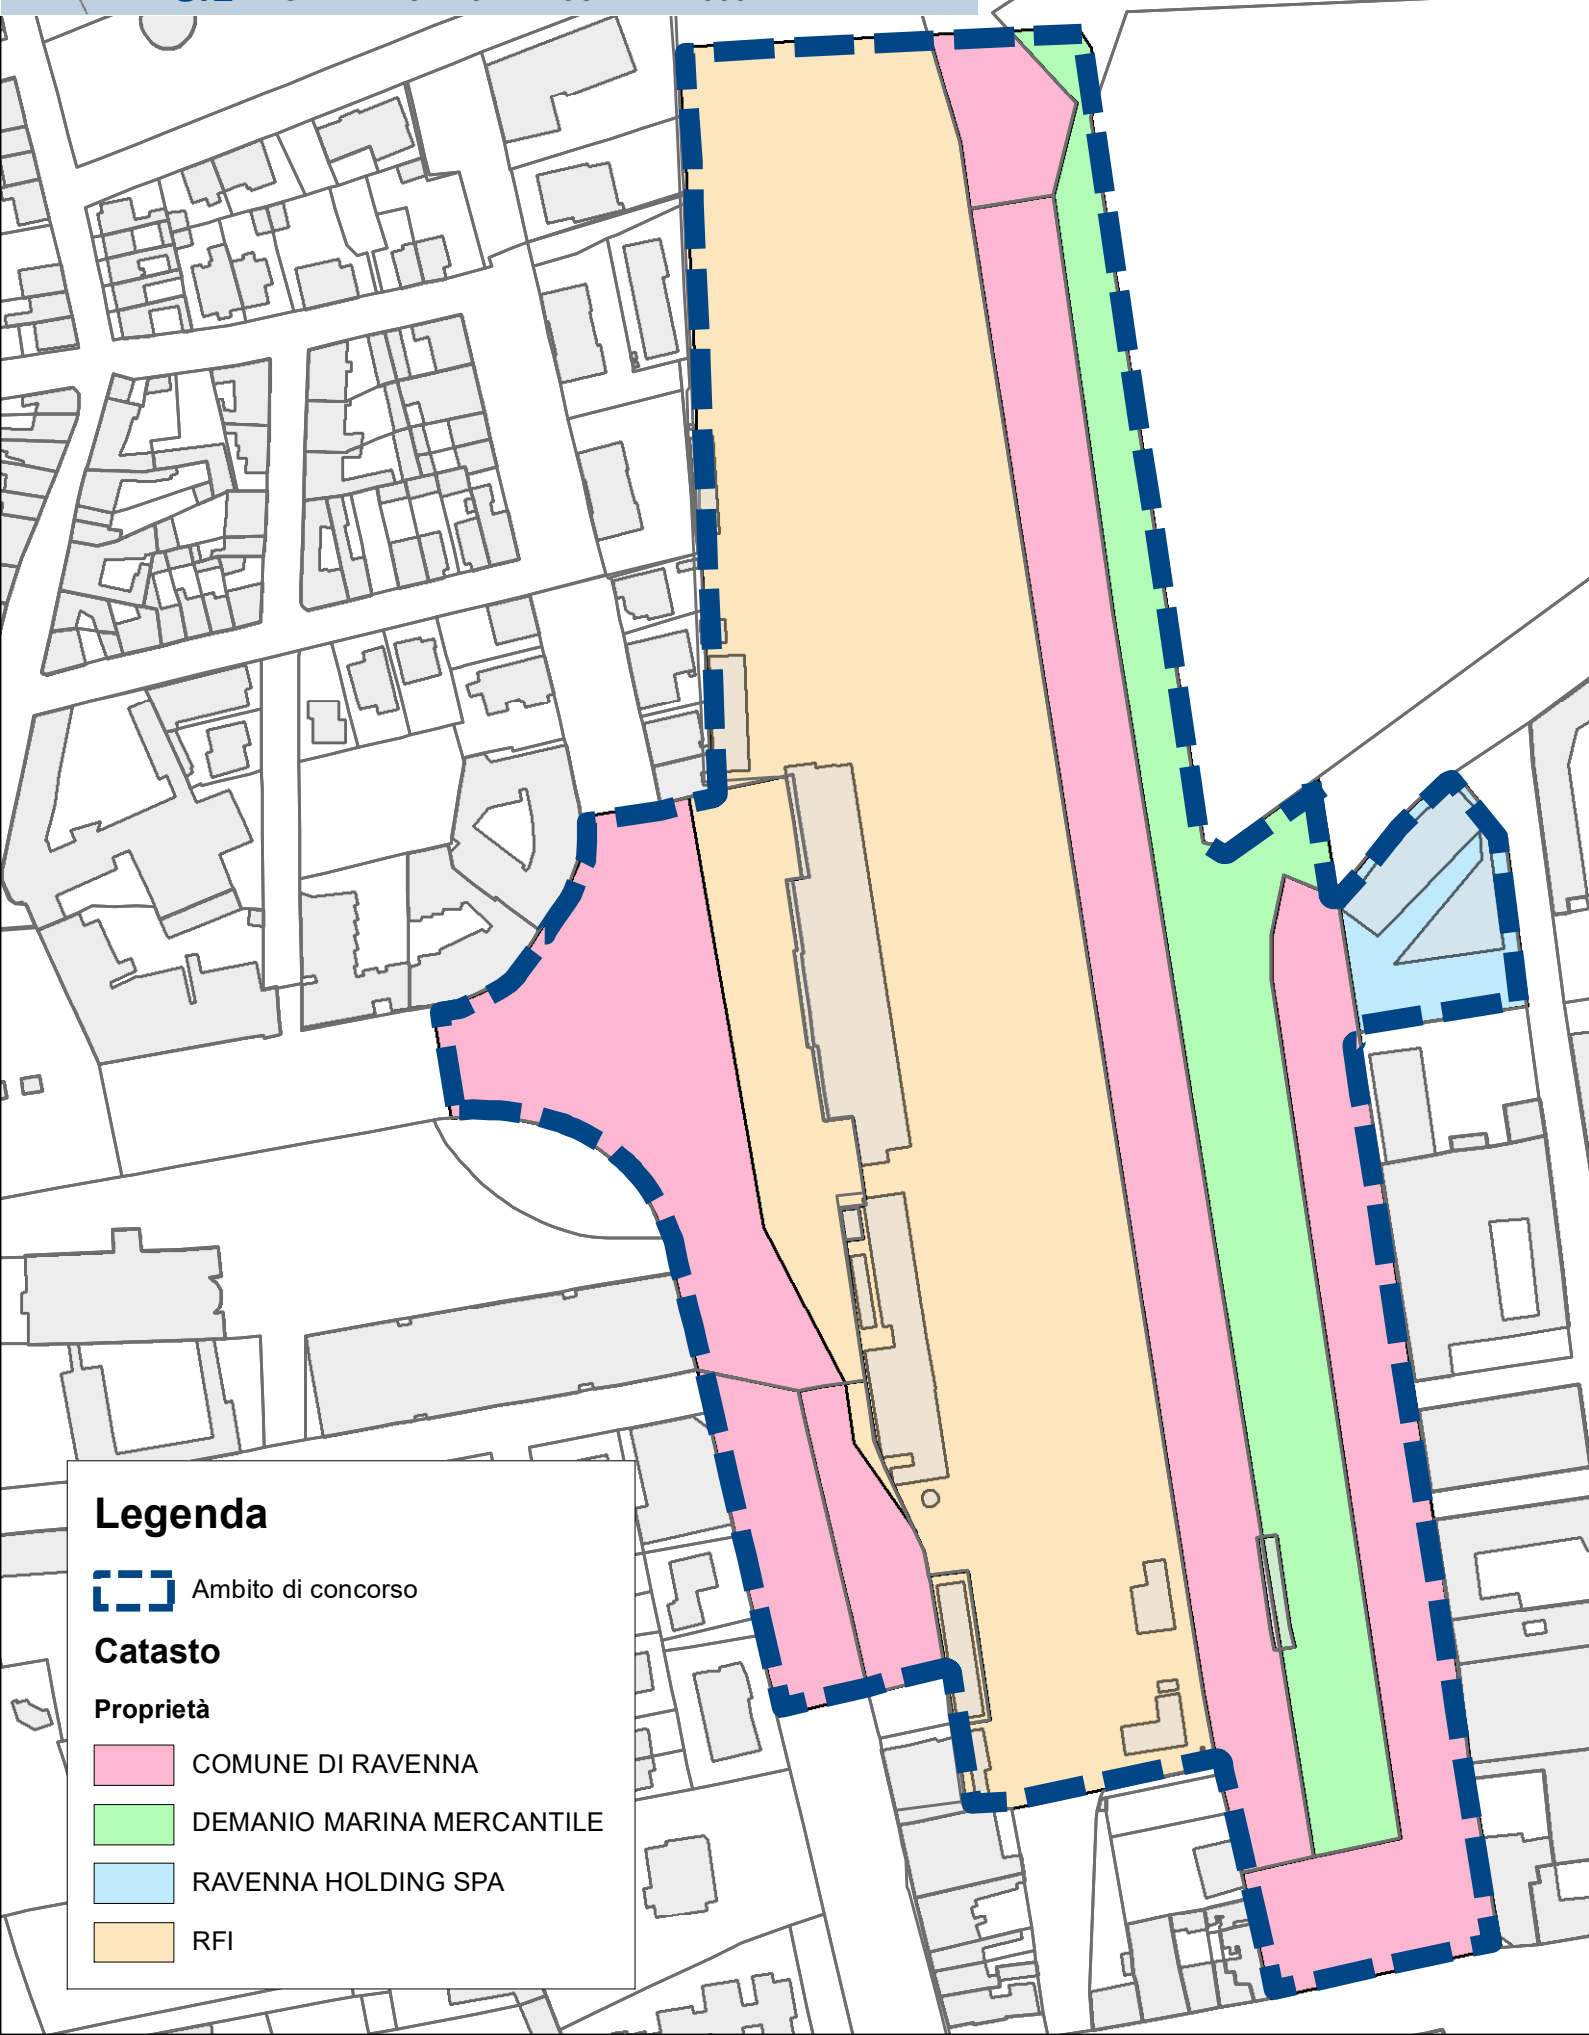

COMUNE DI RAVENNA
CONCORSO IDEE **HUB INTERMODALE**

8.1 PROPRIETA' CATASTALI - SCALA 1:2.000

Legenda

 Ambito di concorso

Catasto

Proprietà

 COMUNE DI RAVENNA

 DEMANIO MARINA MERCANTILE