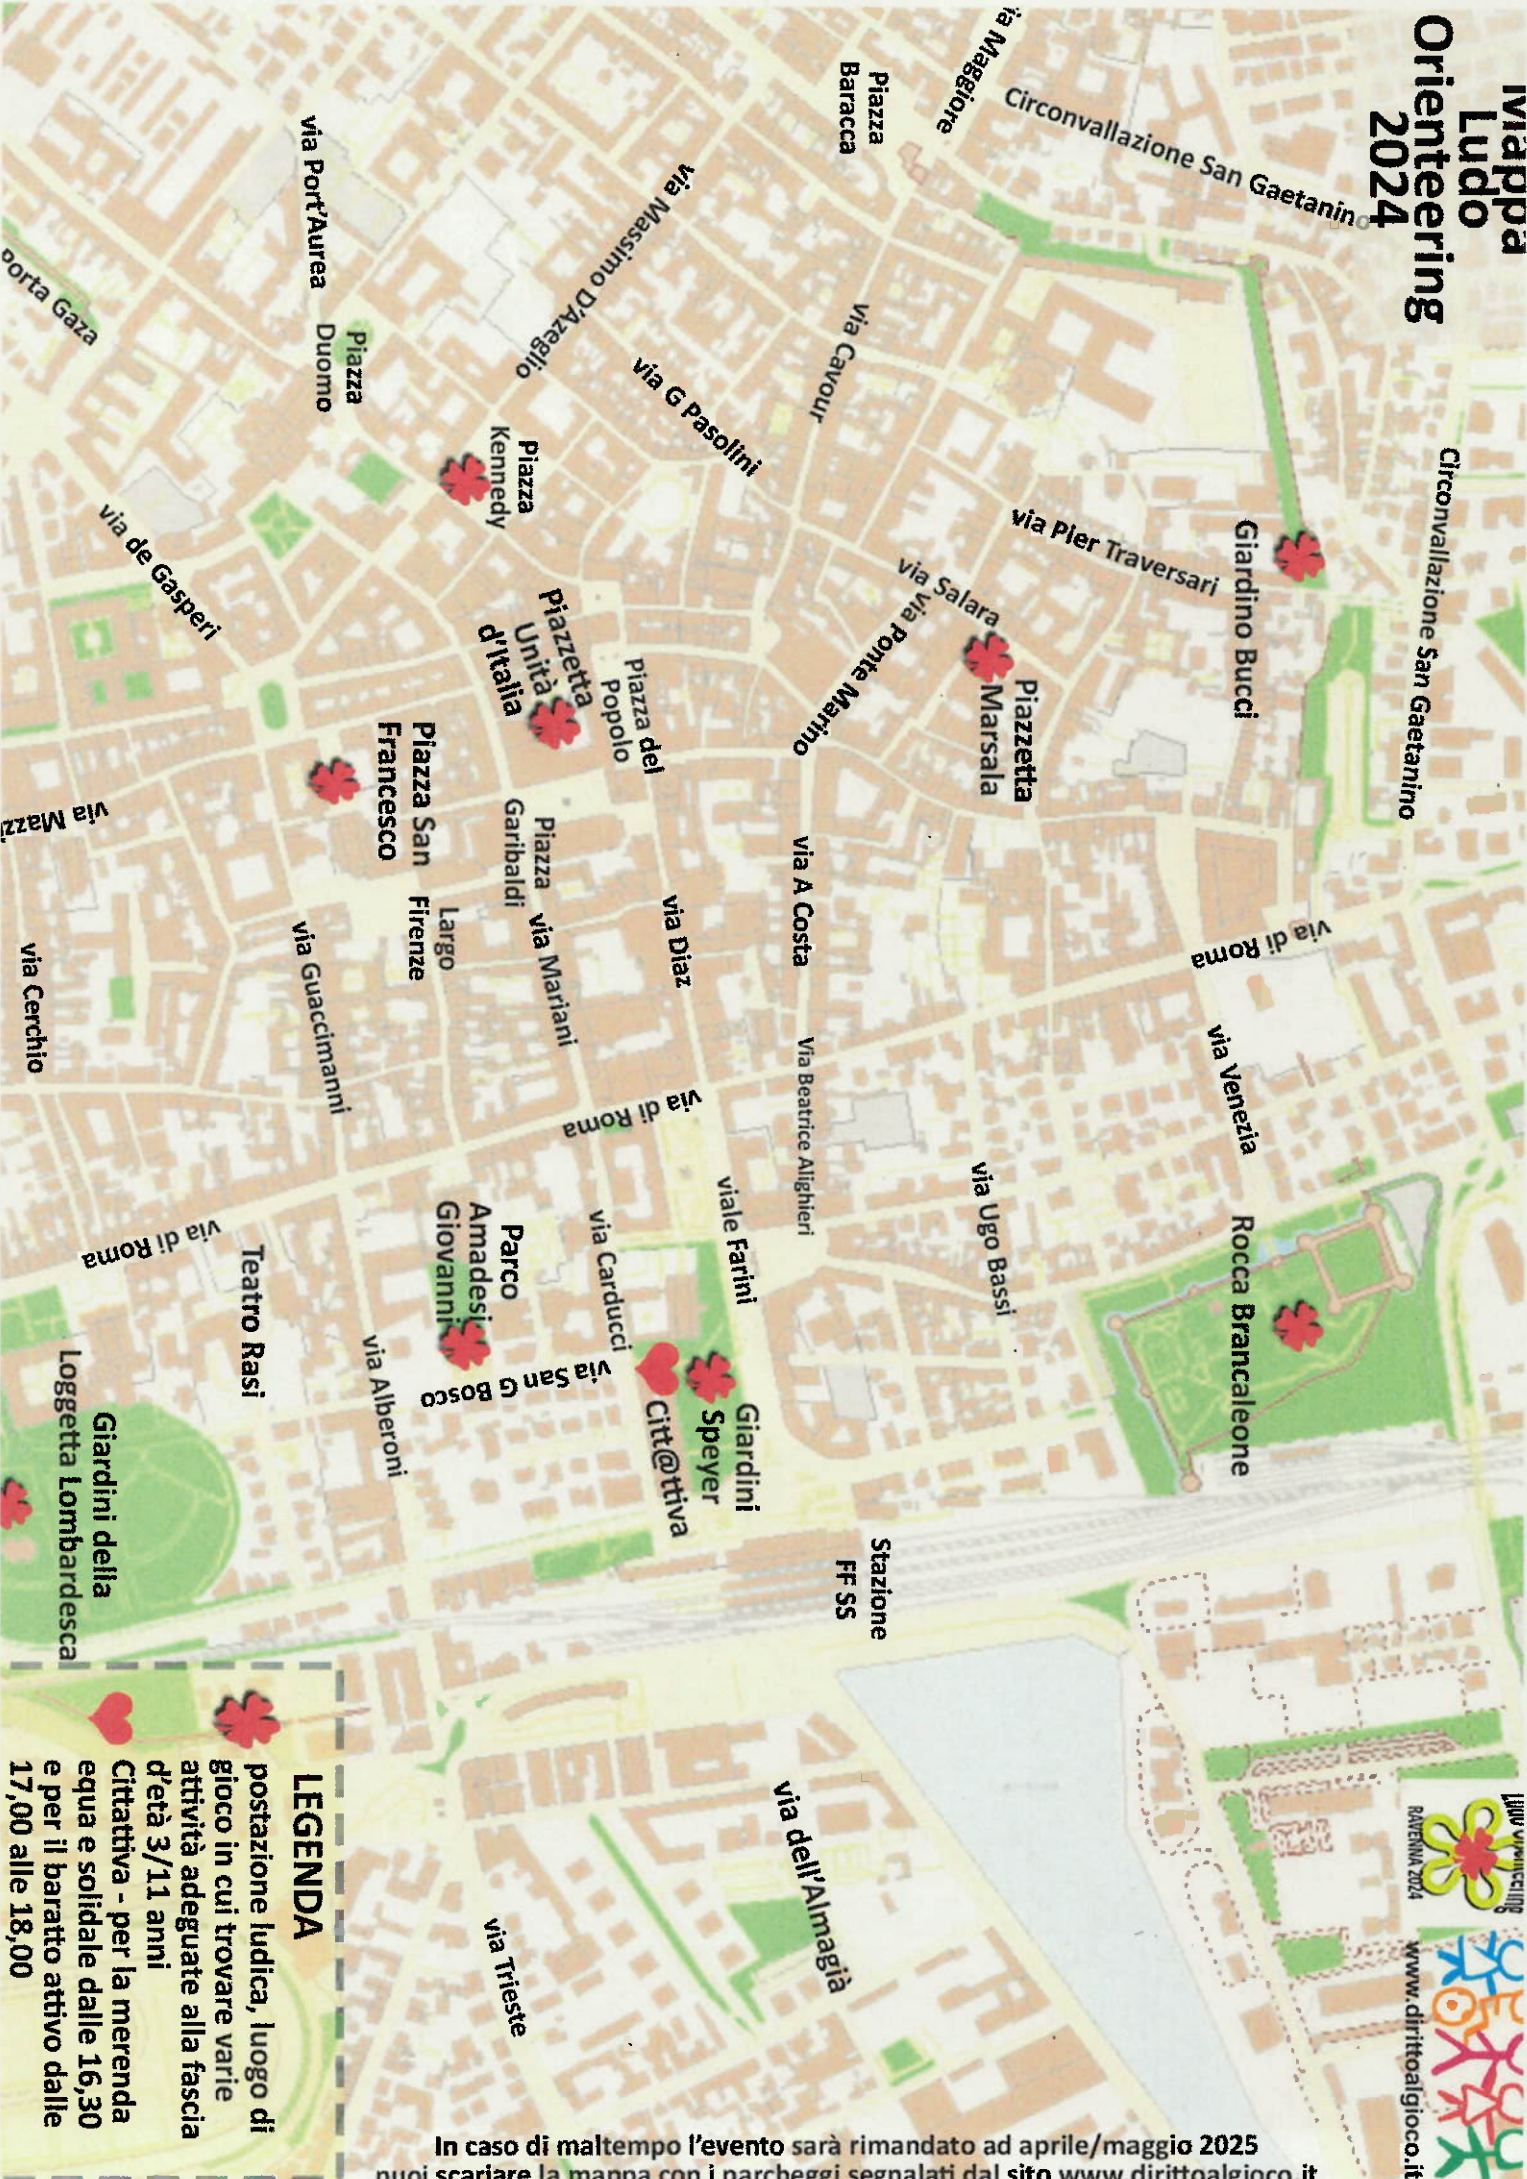

LUDO ORIENTEERING 2024

Grande gioco per le strade di Ravenna attivo dalle 15,30 alle 18,00

Per giocare, orientatevi sulla mappa stampata all'interno del depliant, visitando i luoghi indicati dal **quadrifoglio rosso**, dove troverete varie attività di gioco proposte da esperti/e, promotori ed educatori ludici.

Se anche tu vuoi collaborare con noi invia messaggio a ciao@dirittoalgioco.it

LUDO

ORIENTEERING

per le famiglie
alla riscoperta di luoghi
giocabili della città

5 ottobre 2024
dalle 15,30 alle 18,00

Più spazio e tempo al
Diritto al gioco espresso
all'aperto ed in città

www.dirittoalgioco.it

Mappa Ludo Orienteering 2024

LEGENDA

-  postazione ludica, luogo di gioco in cui trovare varie attività adeguate alla fascia d'età 3/11 anni
-  Cittattiva - per la merenda equa e solidale dalle 16,30 e per il baratto attivo dalle 17,00 alle 18,00

In caso di maltempo l'evento sarà rimandato ad aprile/maggio 2025
puoi scaricare la mappa con i parcheggi segnalati dal sito www.dirittoalgioco.it