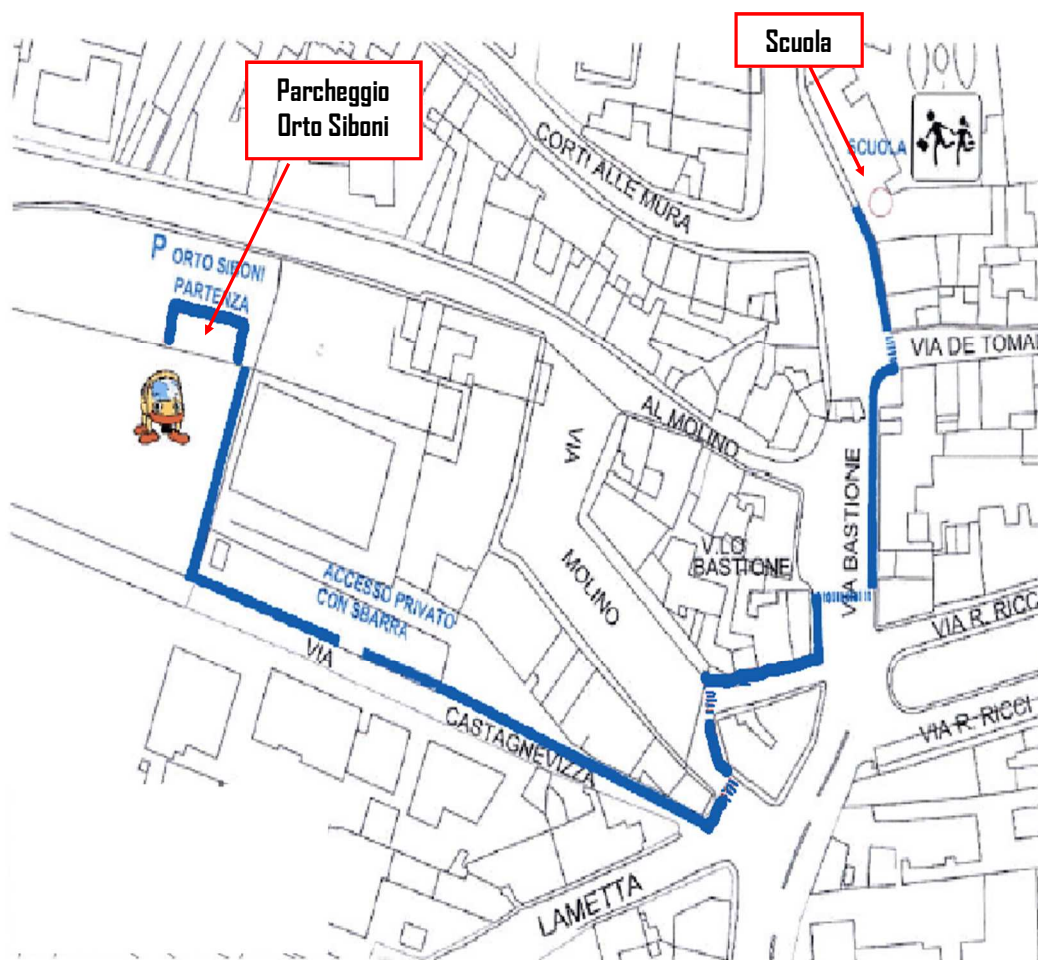

## Percorso n. 1

- **Ritrovo ore 7.40:**  
Parceggio Orto Siboni di Via Circonvallazione al Molino
- **Partenza: ore 7.45**
- **Arrivo a scuola: ore 7.52**

## Percorso n. 2

- **Ritrovo ore 7.40:**  
Parceggio via Renato Serra
- **Partenza: ore 7.45**
- **Arrivo a scuola: ore 7.52**

Per modulistica e adesioni:

[www.istitutotavelli.it](http://www.istitutotavelli.it)