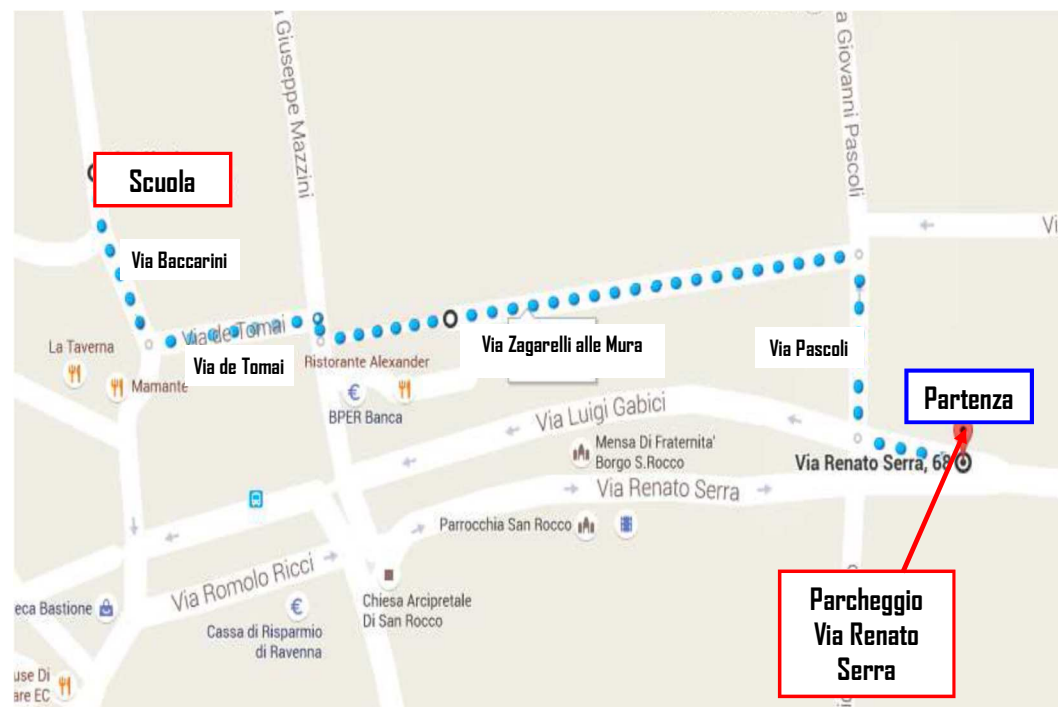

Percorso n. 2

- **Ritrovo ore 7.40:**
  Parceggio via Renato Serra
- **Partenza: ore 7.45**
- **Arrivo a scuola: ore 7.52**

Per modulistica e adesioni:

www.istitutotavelli.it

Contatti:

Kirecò Coop. Soc. ONLUS

Sara Lunghi - tel. 0544/1695197 cell. 388/3794165

e-mail: sara.l@kireco.eu