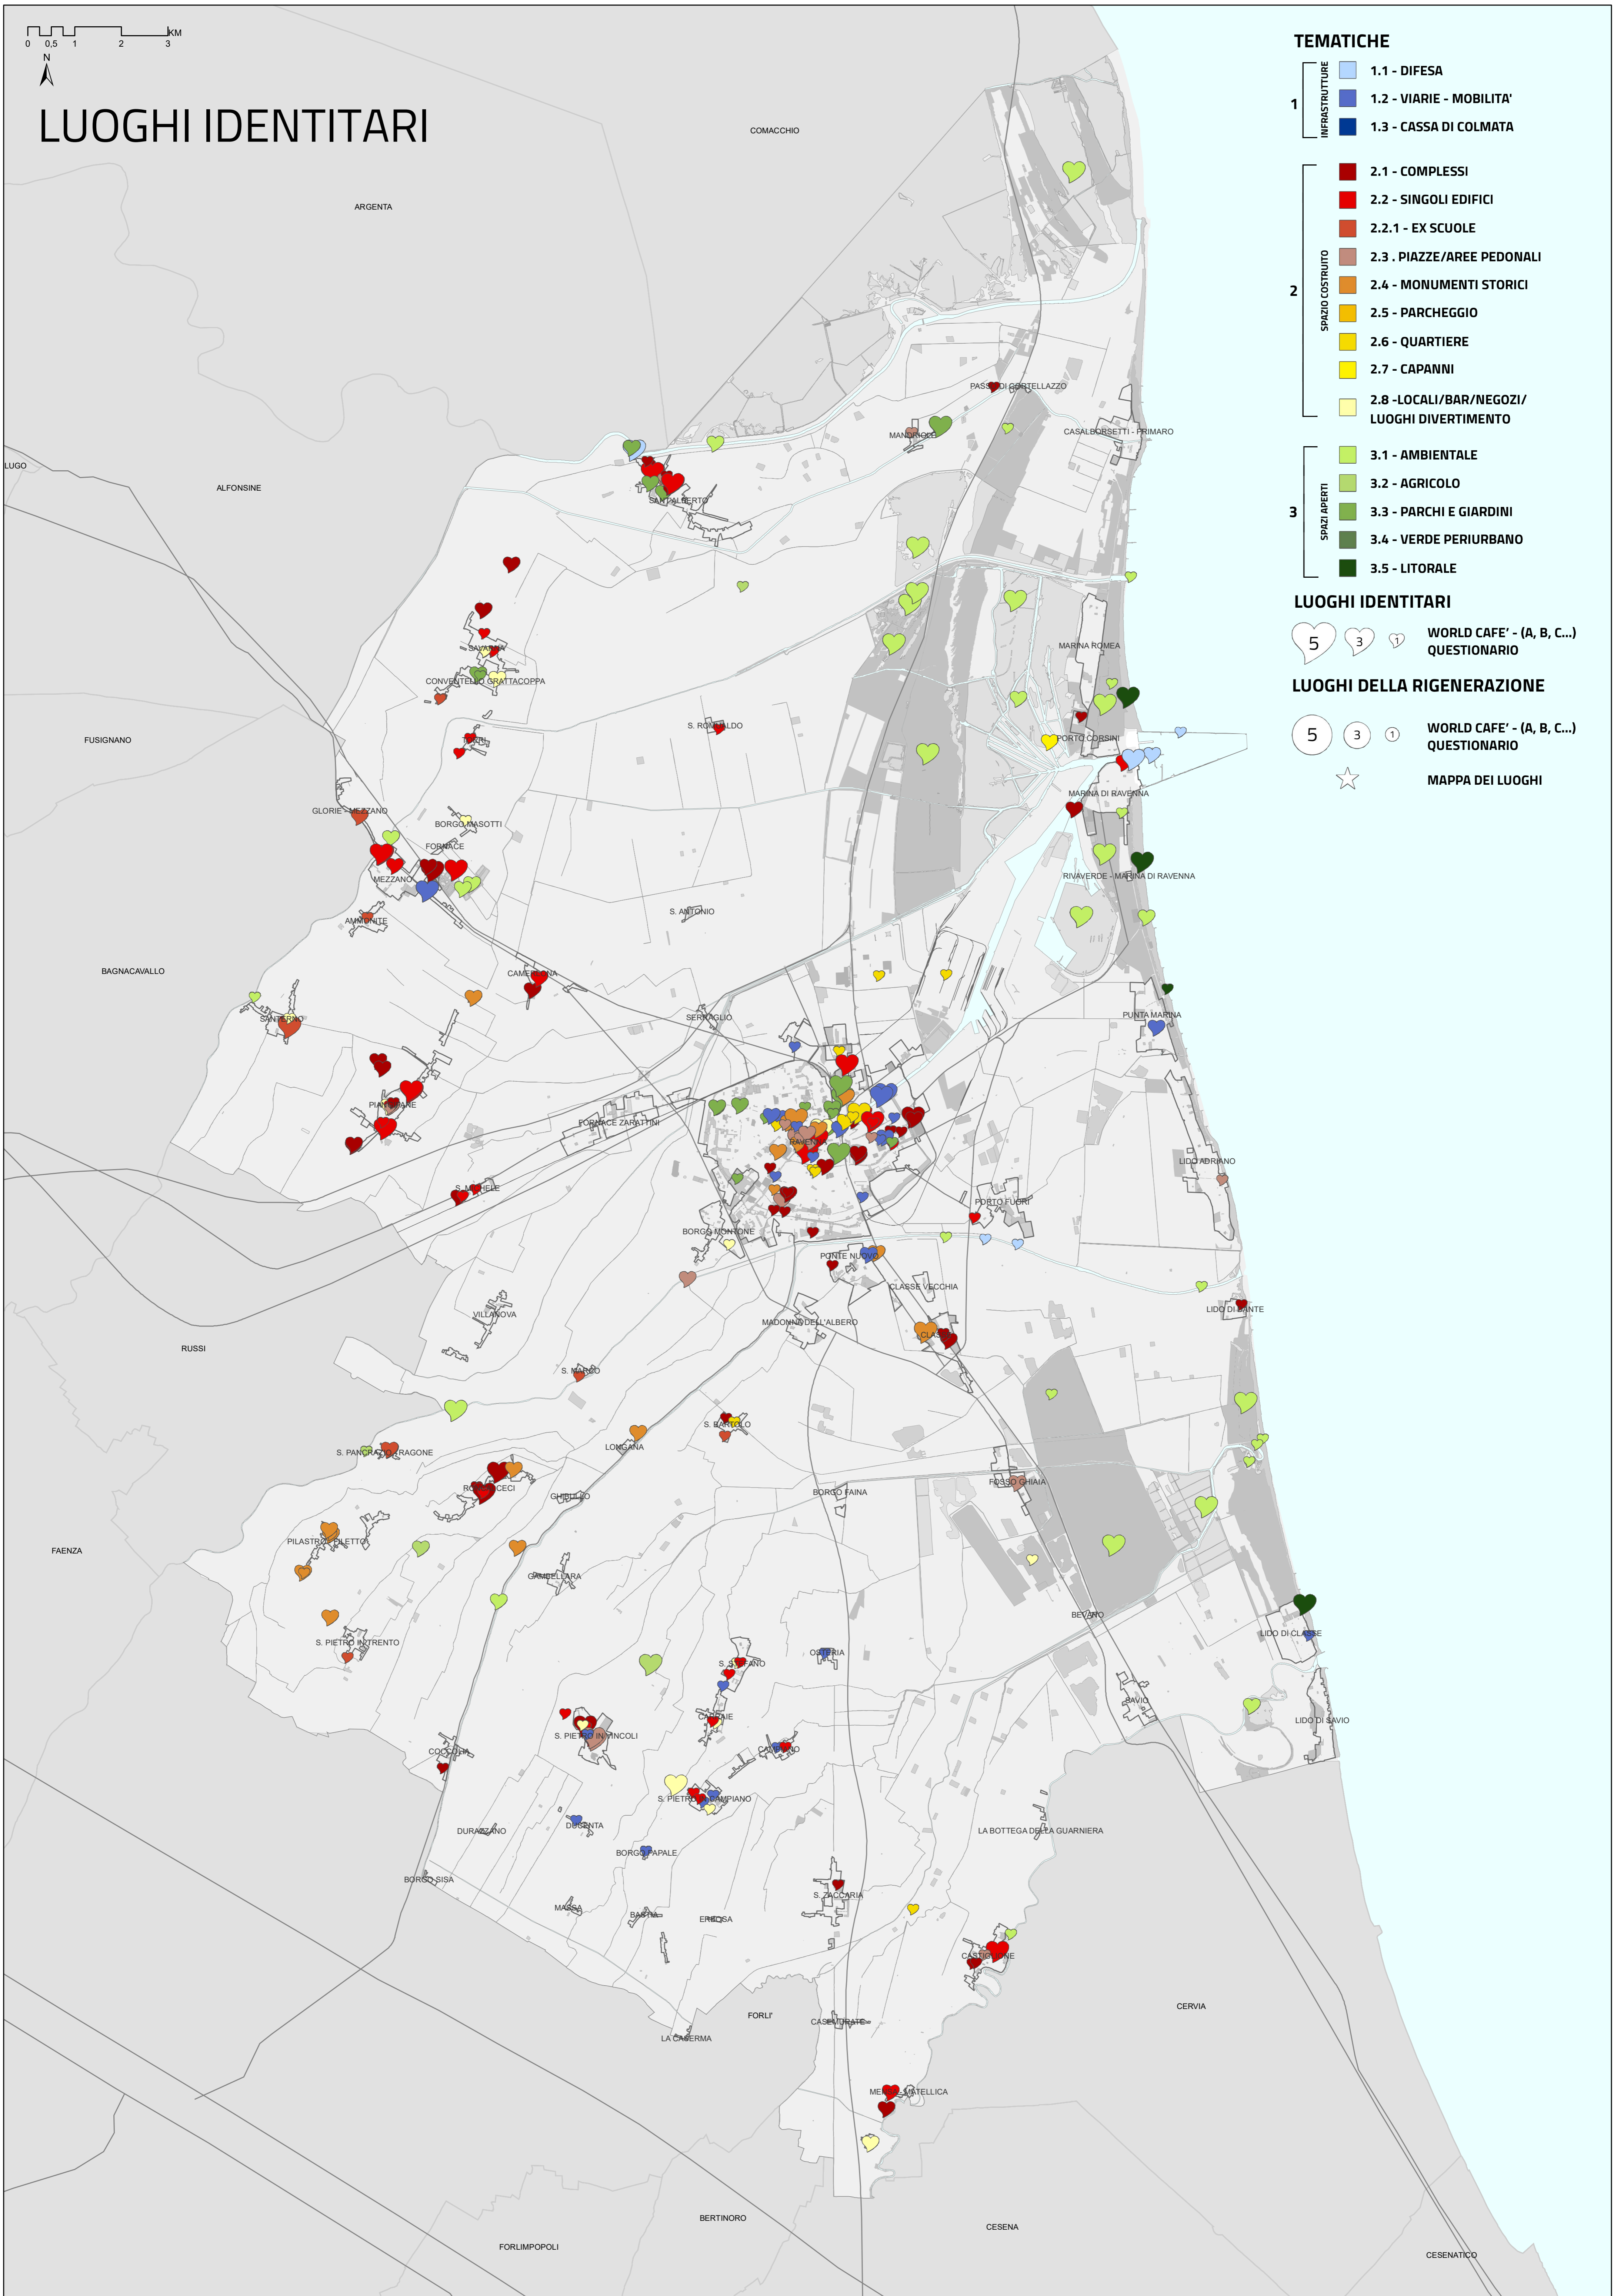

# LUOGHI IDENTITARI

## TEMATICHE

- 1** INFRASTRUTTURE
  - 1.1 - DIFESA
  - 1.2 - VIARIE - MOBILITA'
  - 1.3 - CASSA DI COLMATA
- 2** SPAZIO COSTRUITO
  - 2.1 - COMPLESSI
  - 2.2 - SINGOLI EDIFICI
    - 2.2.1 - EX SCUOLE
  - 2.3 - PIAZZE/AREE PEDONALI
  - 2.4 - MONUMENTI STORICI
  - 2.5 - PARCHEGGIO
  - 2.6 - QUARTIERE
  - 2.7 - CAPANNI
  - 2.8 - LOCALI/BAR/NEGOZI/ LUOGHI DIVERTIMENTO
- 3** SPAZI APERTI
  - 3.1 - AMBIENTALE
  - 3.2 - AGRICOLO
  - 3.3 - PARCHI E GIARDINI
  - 3.4 - VERDE PERIURBANO
  - 3.5 - LITORALE

## LUOGHI IDENTITARI

5 3 1 WORLD CAFE' - (A, B, C...) QUESTIONARIO

## LUOGHI DELLA RIGENERAZIONE

5 3 1 WORLD CAFE' - (A, B, C...) QUESTIONARIO

☆ MAPPA DEI LUOGHI