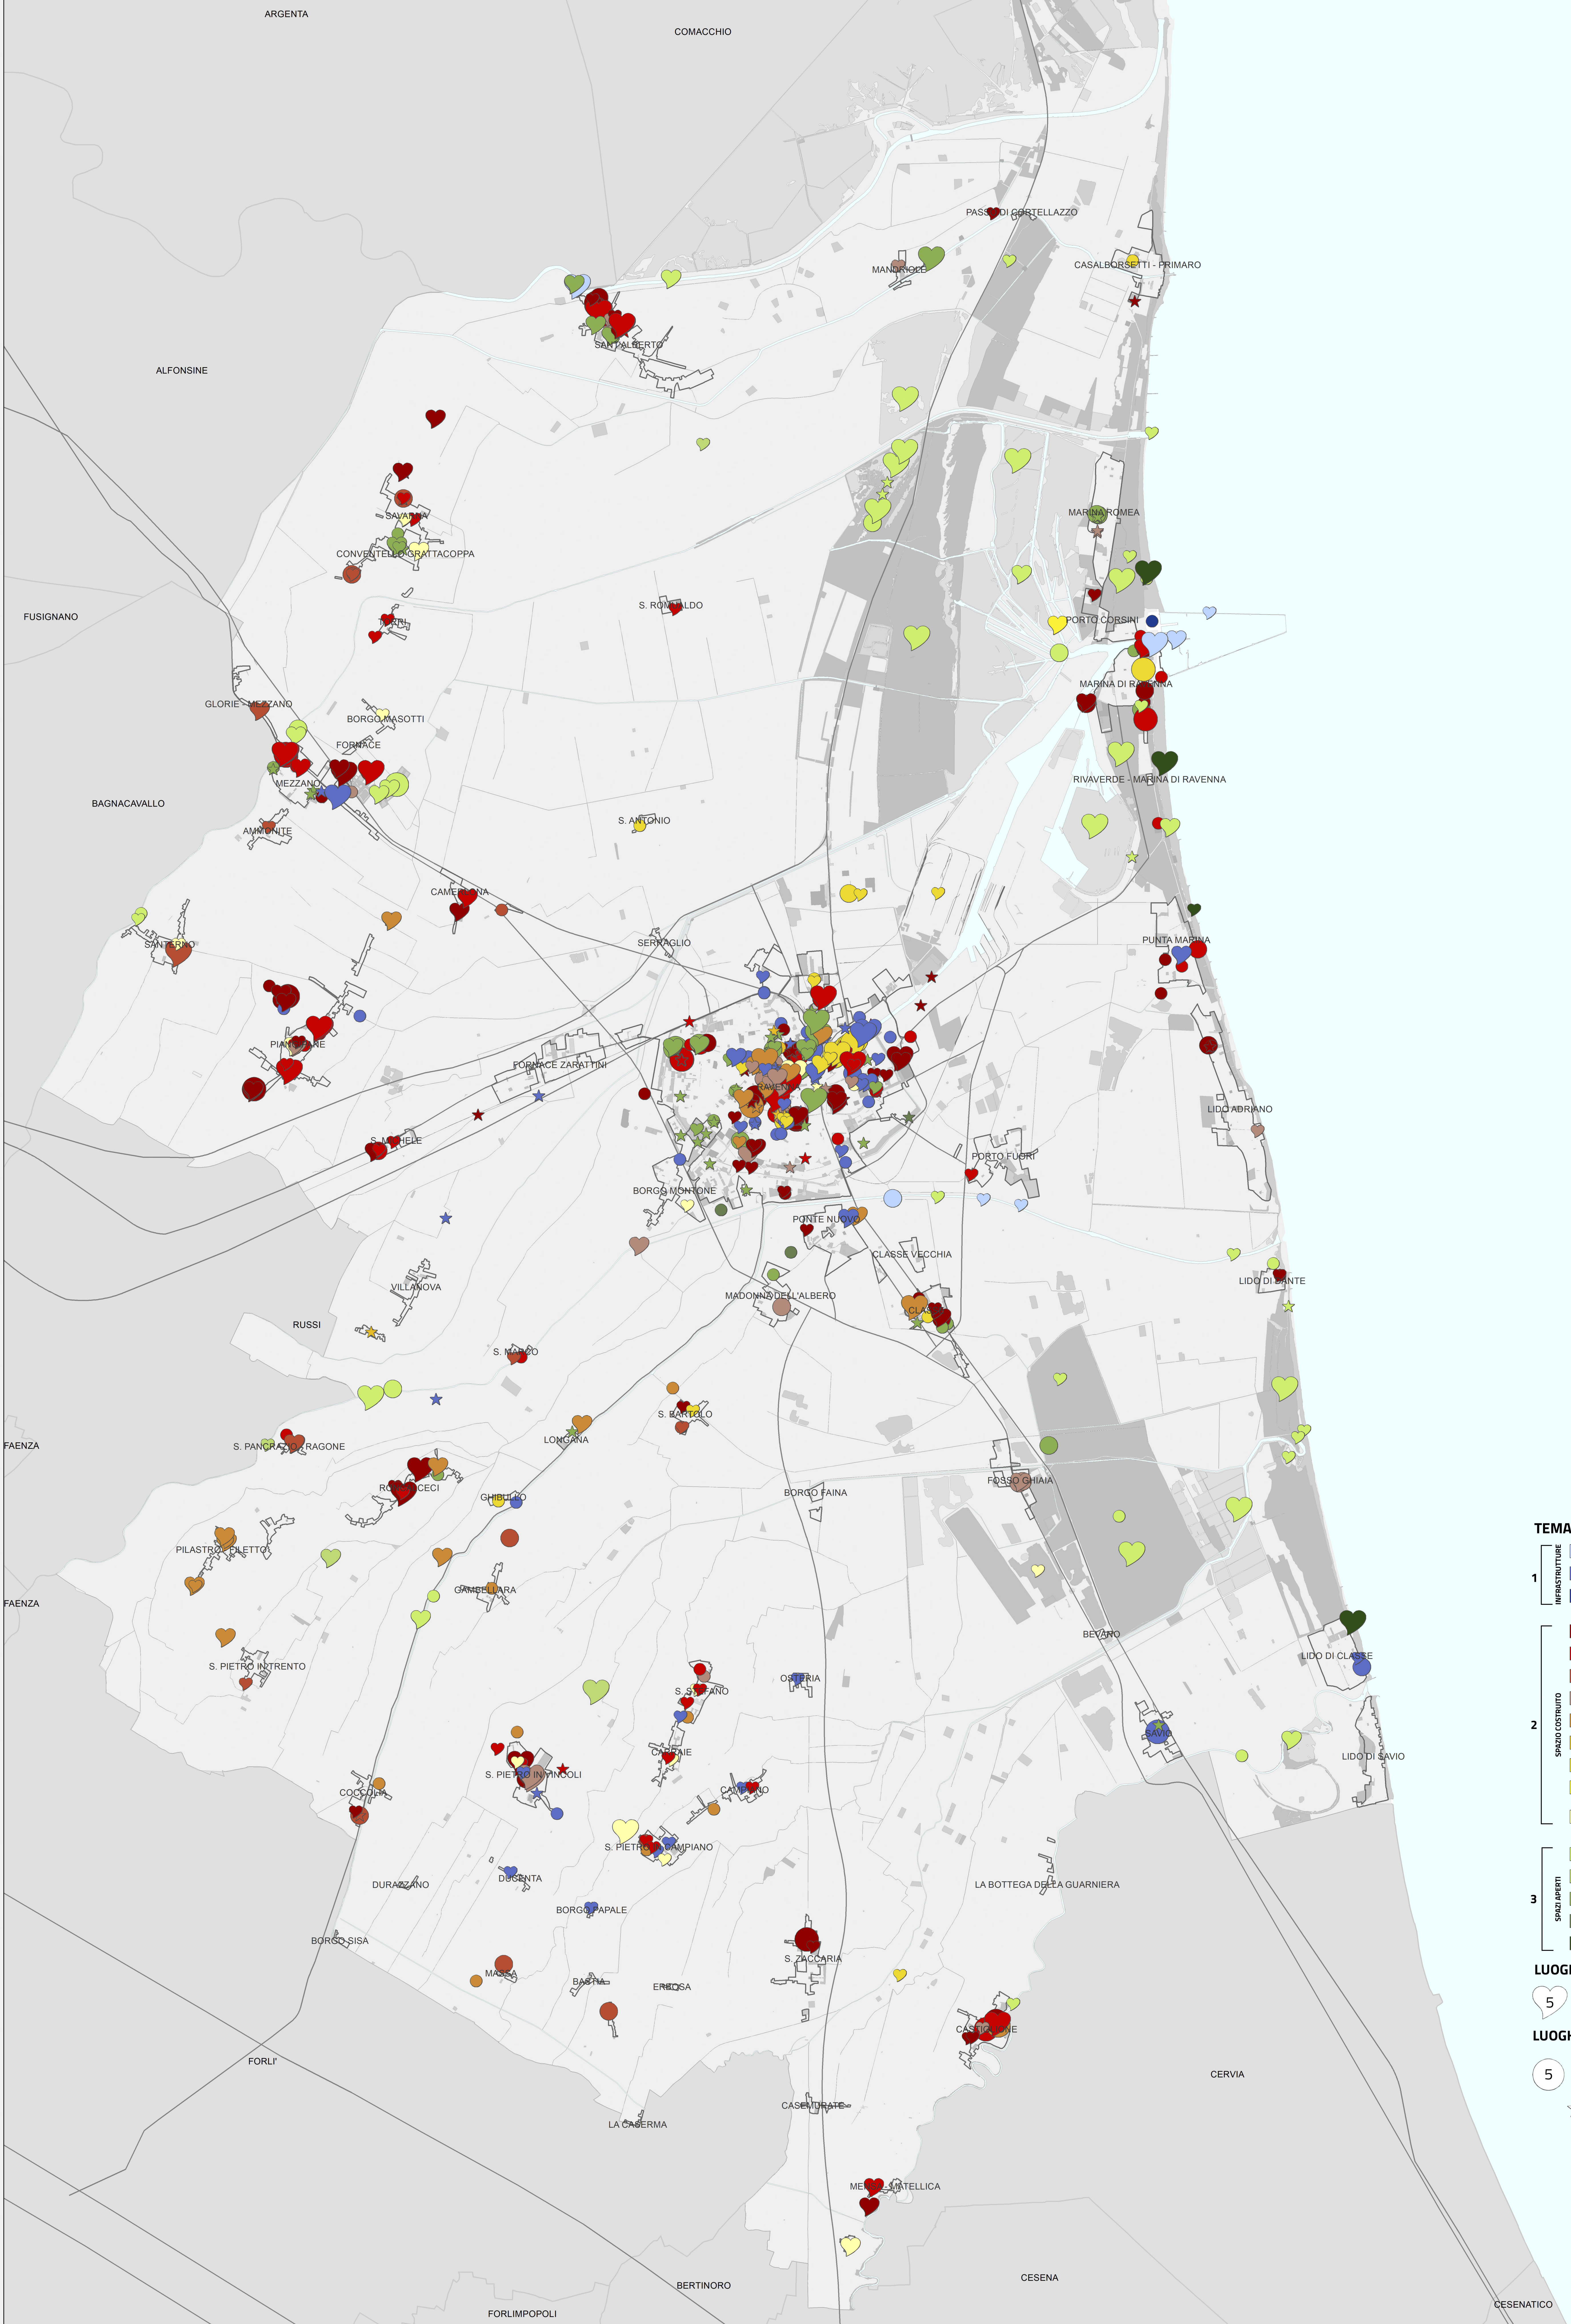

MAPPA EMOZIONALE LUOGHI IDENTITARI E LUOGHI DELLA RIGENERAZIONE

TEMATICHE

1 INFRASTRUTTURE

- 1.1 - DIFESA
- 1.2 - VIARIE - MOBILITA'
- 1.3 - CASSA DI COLMATA

2 SPAZIO COSTRUITO

- 2.1 - COMPLESSI
- 2.2 - SINGOLI EDIFICI
- 2.2.1 - EX SCUOLE
- 2.3 - PIAZZE/AREE PEDONALI
- 2.4 - MONUMENTI STORICI
- 2.5 - PARCHEGGIO
- 2.6 - QUARTIERE
- 2.7 - CAPANNI
- 2.8 - LOCALI/BAR/NEGOZI/LUOGHI DIVERTIMENTO

3 SPAZIO ABBITI

- 3.1 - AMBIENTALE
- 3.2 - AGRICOLO
- 3.3 - PARCHI E GIARDINI
- 3.4 - VERDE PERIURBANO
- 3.5 - LITORALE

LUOGHI IDENTITARI

- 5 3 1 WORLD CAFE' - (A, B, C...) QUESTIONARIO

LUOGHI DELLA RIGENERAZIONE

- 5 3 1 WORLD CAFE' - (A, B, C...) QUESTIONARIO
- ☆ MAPPA DEI LUOGHI