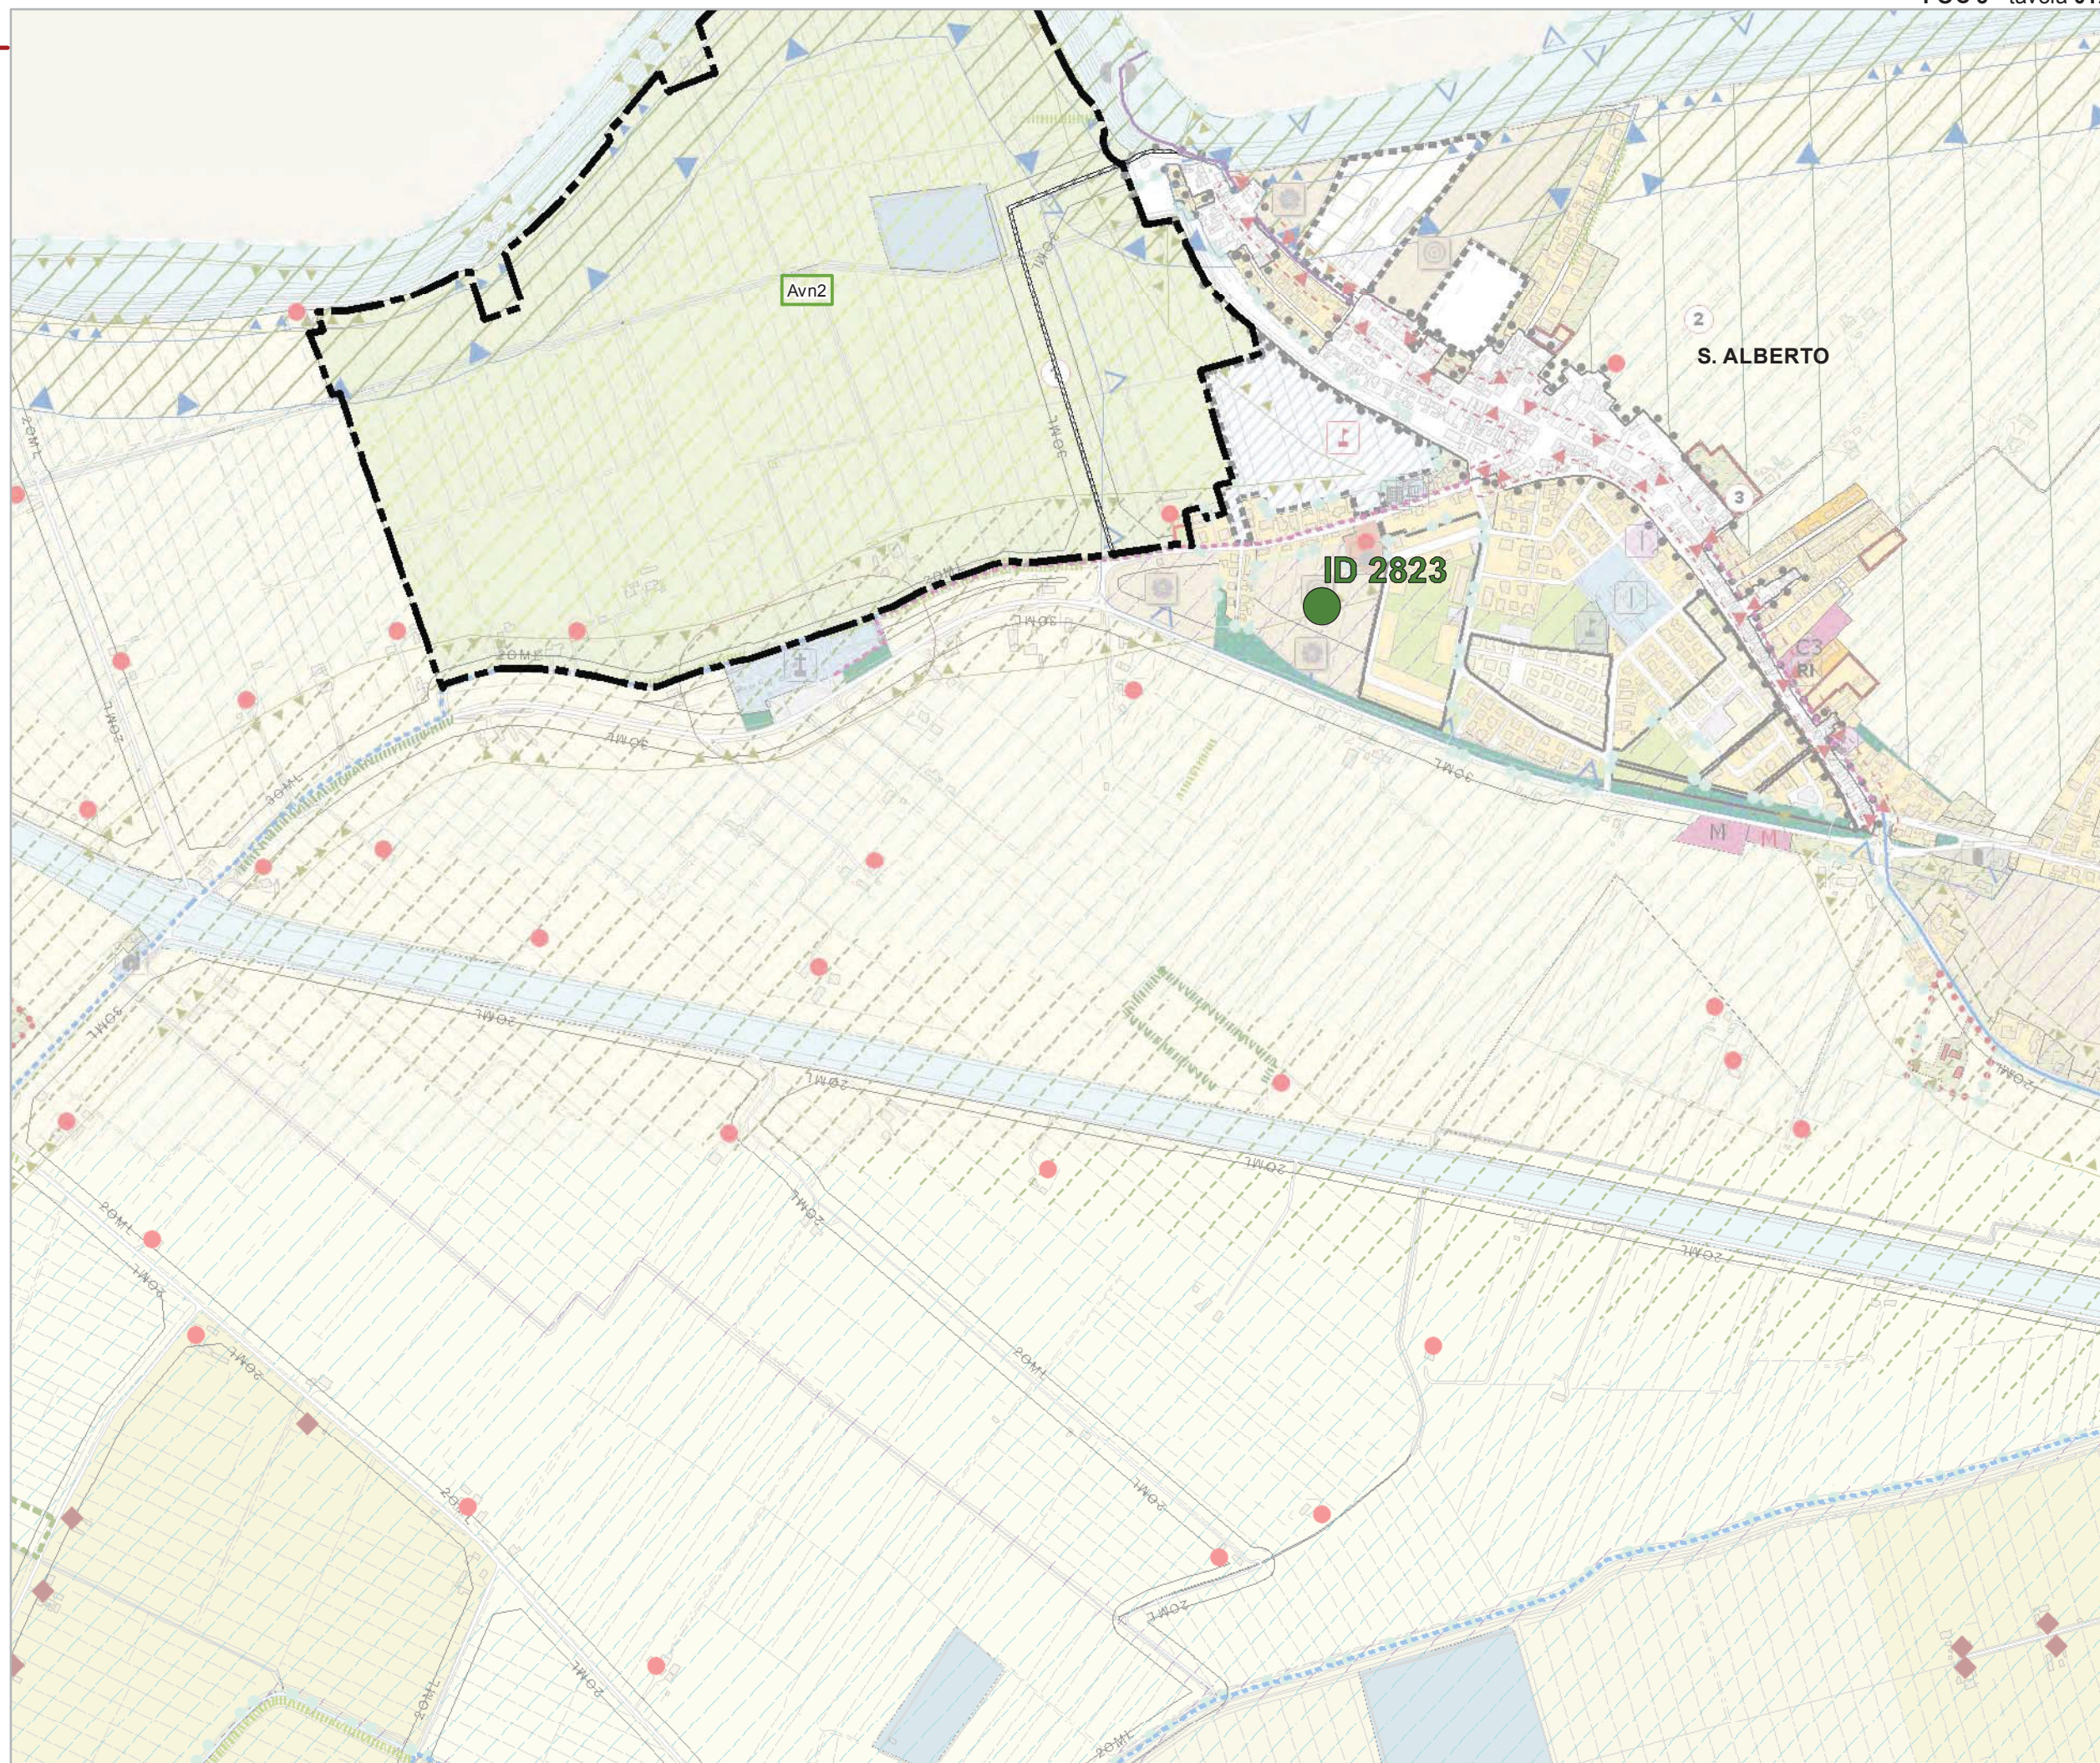

Comune di Ravenna

Area Pianificazione Territoriale

Piano Operativo Comunale

2° POC

Tavole di localizzazione delle osservazioni

POC 3

Tavola 012

Scala 1:10.000

Legenda

- 01 - Accolta
- 02 - Accolta in parte
- 03 - Non Accolta
- 04 - Non Ammissibile
- 06 - Si demanda ad altro