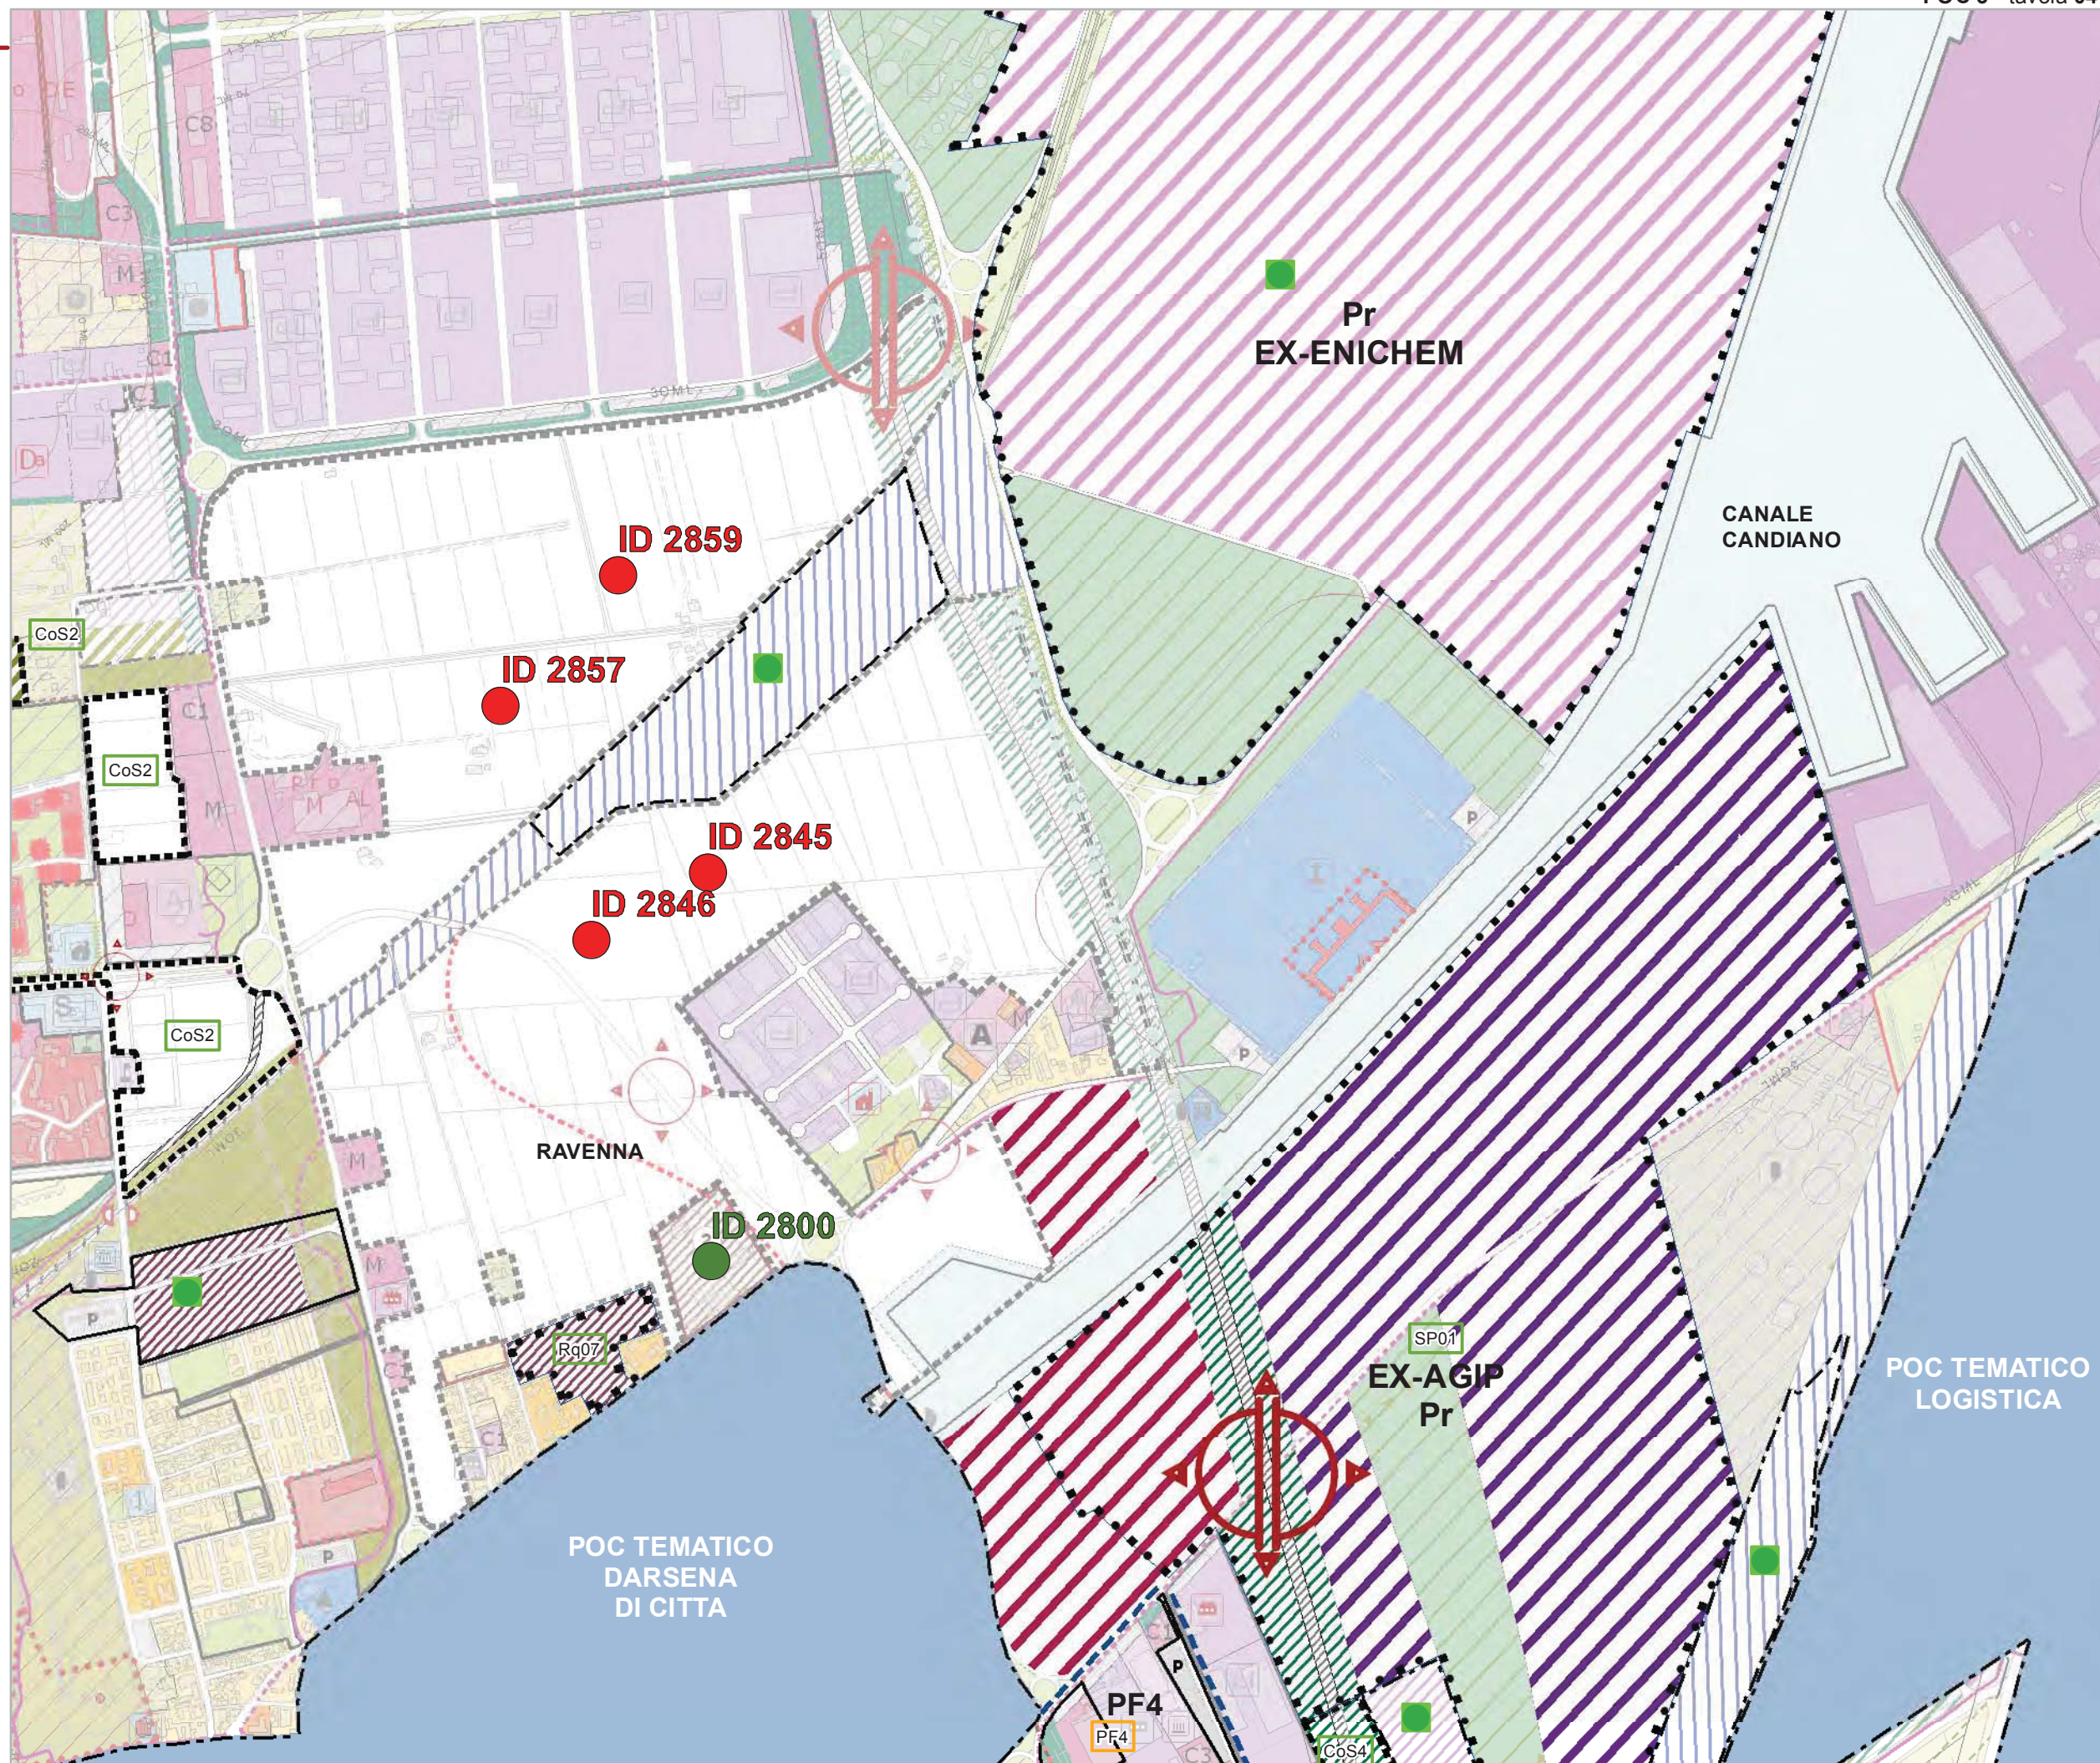

2° POC

Tavole di localizzazione delle osservazioni

POC 3

Tavola 041

Scala 1:10.000

Legenda

- 01 - Accolta
- 02 - Accolta in parte
- 03 - Non Accolta
- 04 - Non Ammissibile
- 06 - Si demanda ad altro

Comune di Ravenna

Area Pianificazione Territoriale

Piano Operativo Comunale

2° POC

Tavole di localizzazione delle osservazioni

POC 3

Tavola 042

Scala 1:10.000

Legenda