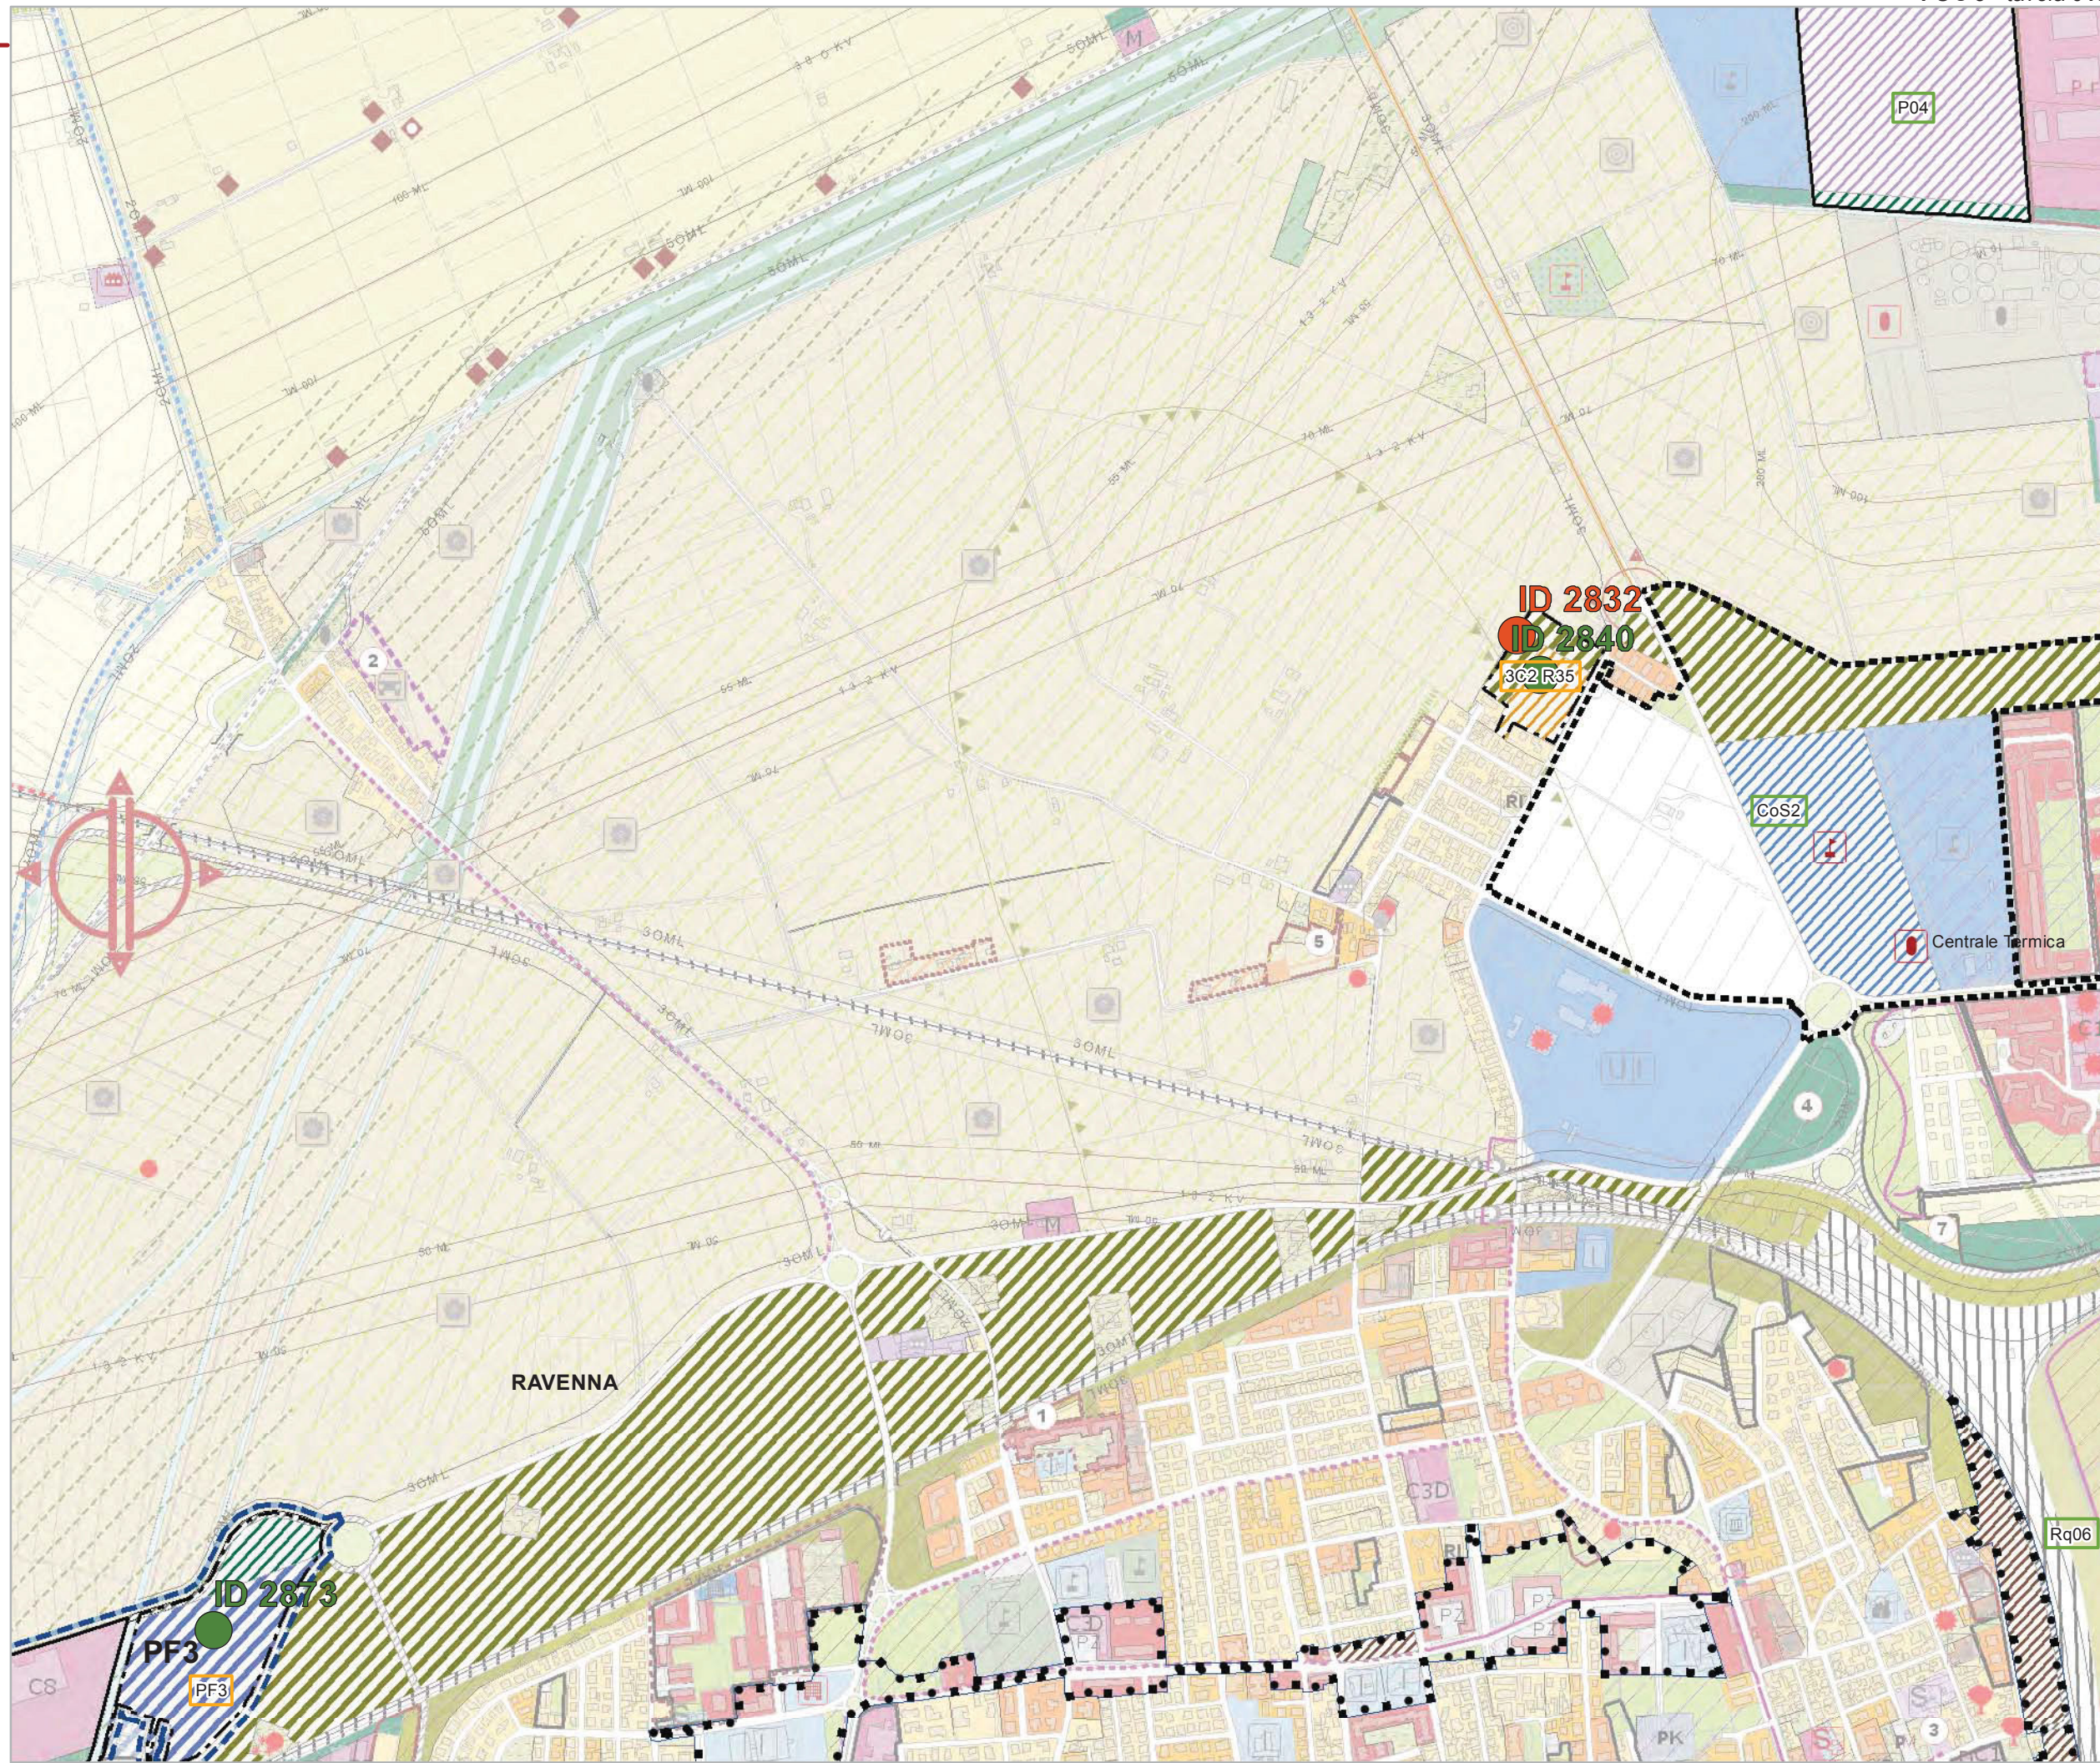

Comune di Ravenna

Area Pianificazione Territoriale

Piano Operativo Comunale

2° POC

Tavole di localizzazione delle osservazioni

POC 3

Tavola 040

Scala 1:10.000

Legenda

- 01 - Accolta
- 02 - Accolta in parte
- 03 - Non Accolta
- 04 - Non Ammissibile
- 06 - Si demanda ad altro