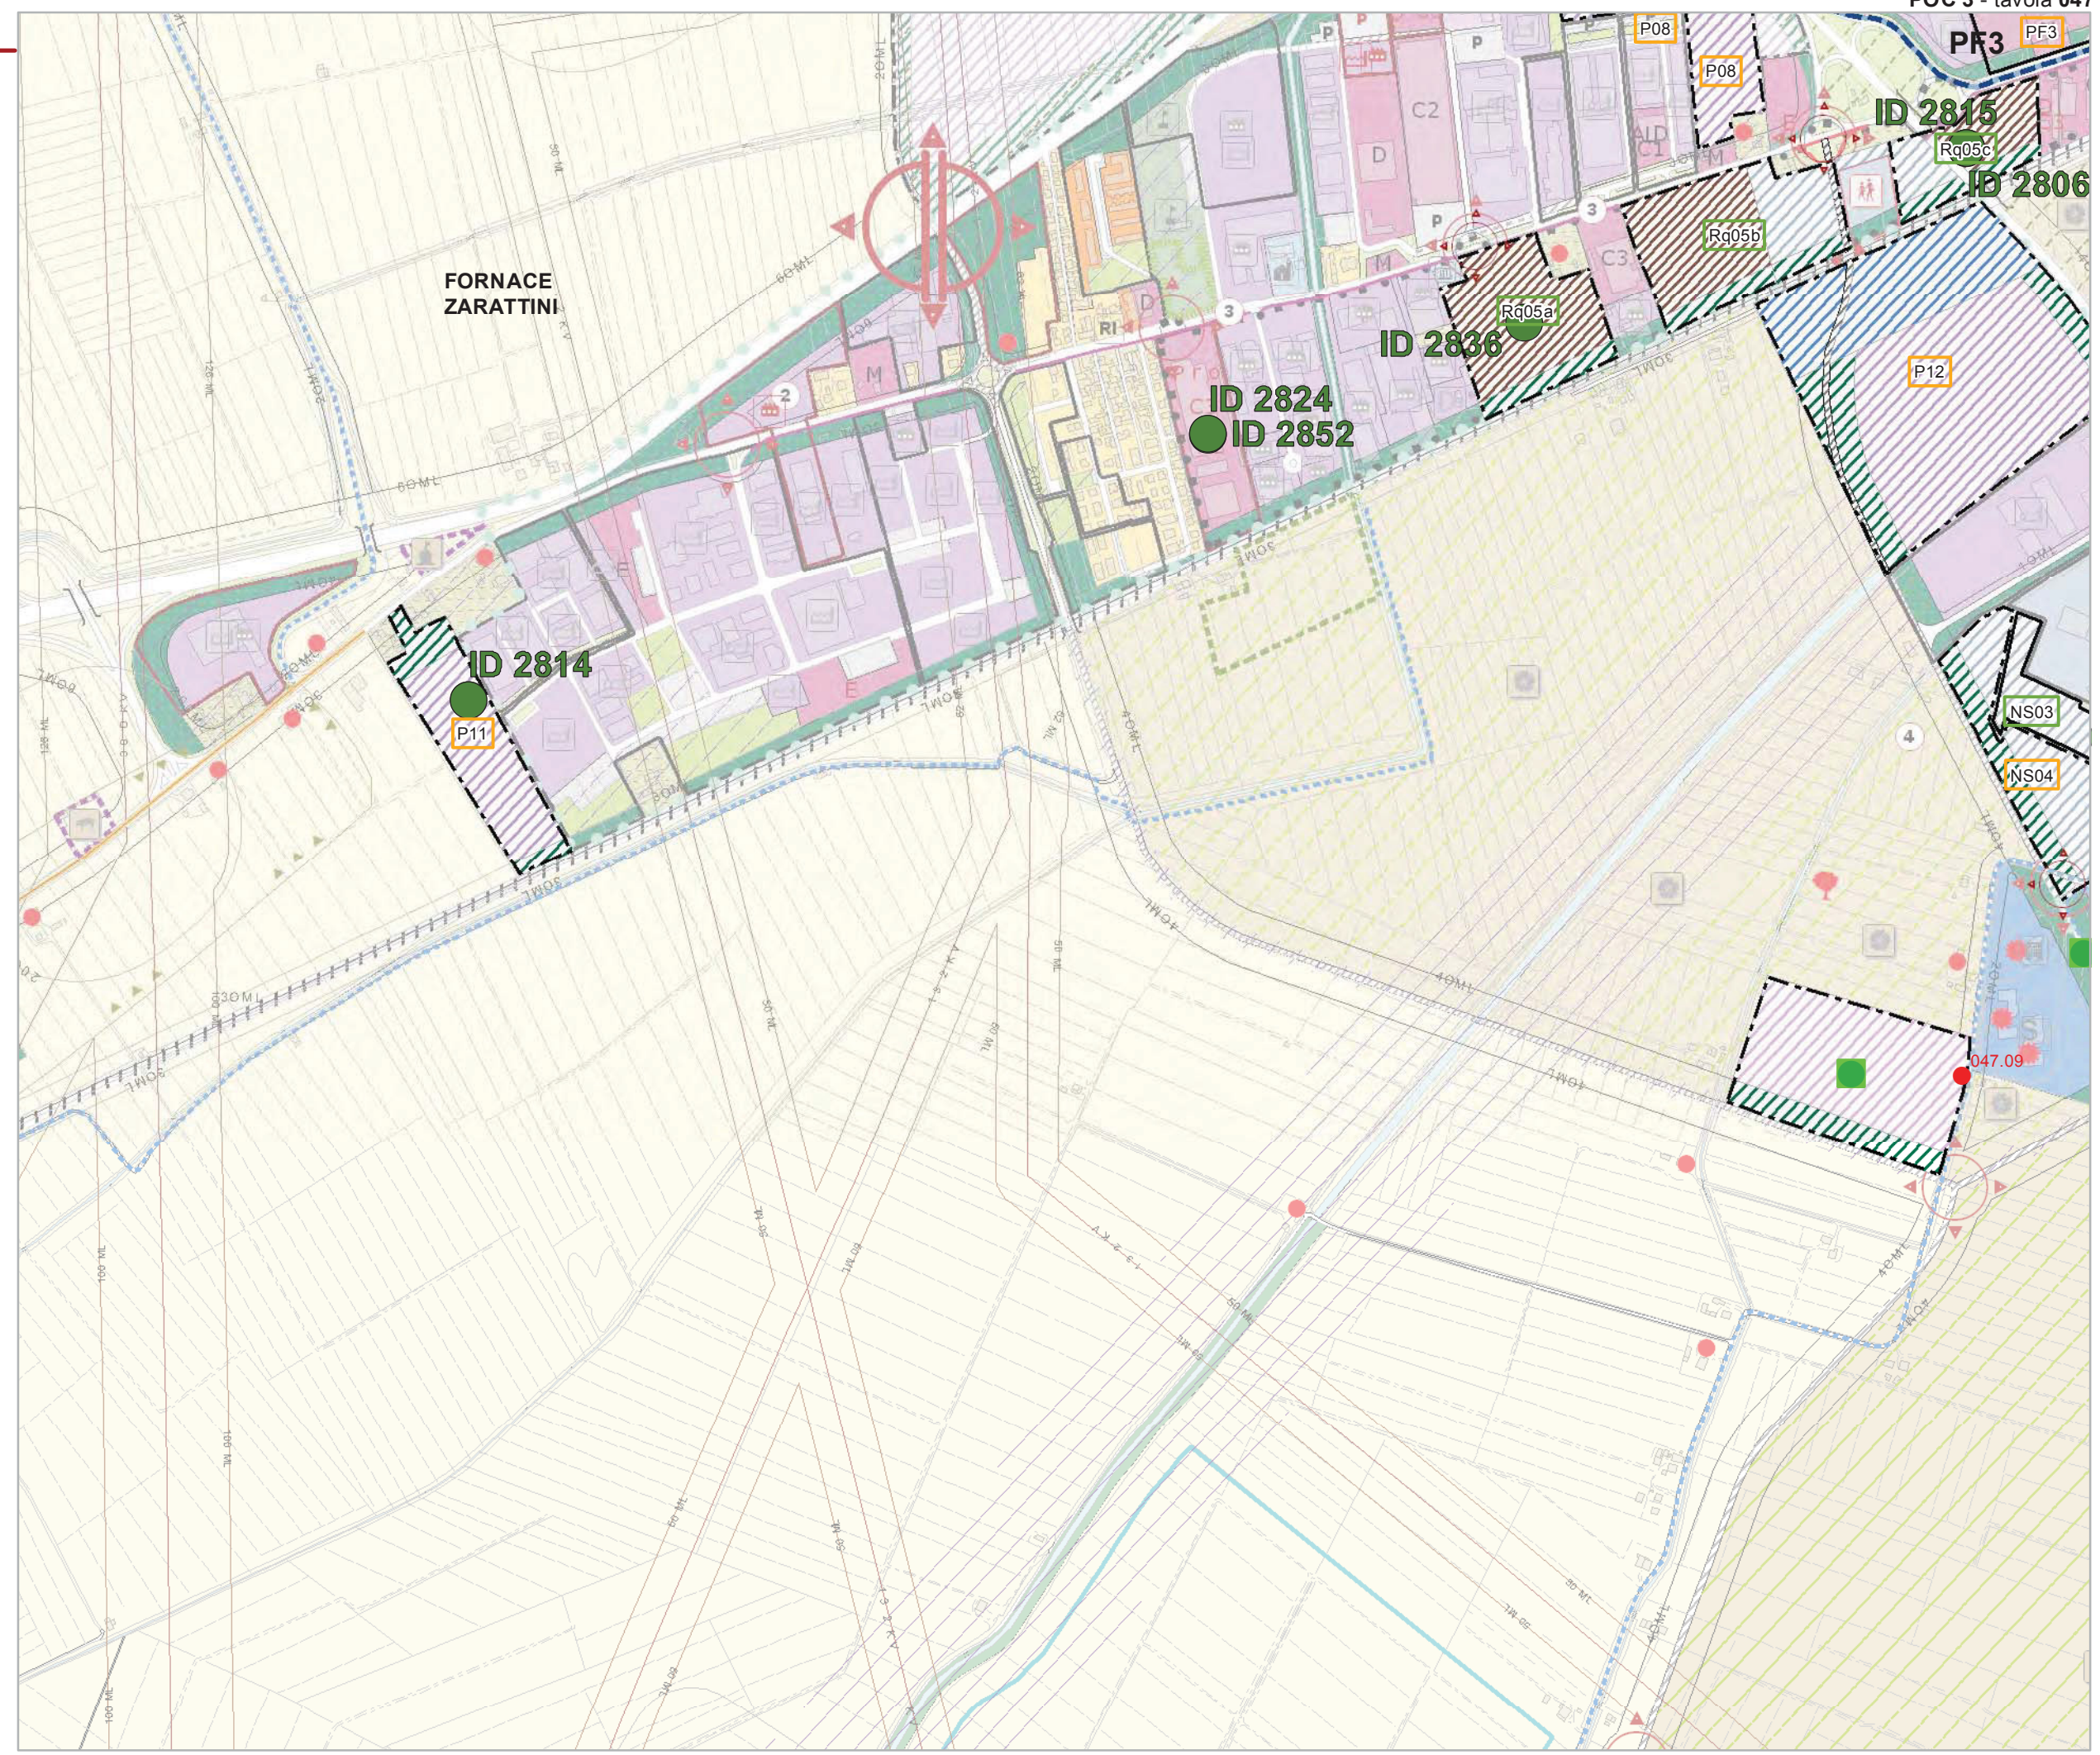

2° POC

Tavole di localizzazione delle osservazioni

POC 3

Tavola 047

Scala 1:10.000

Legenda

- 01 - Accolta
- 02 - Accolta in parte
- 03 - Non Accolta
- 04 - Non Ammissibile
- 06 - Si demanda ad altro

Comune di Ravenna

Area Pianificazione Territoriale

Piano Operativo Comunale

2° POC

Tavole di localizzazione delle osservazioni

POC 3

Tavola 048

Scala 1:10.000

Legenda