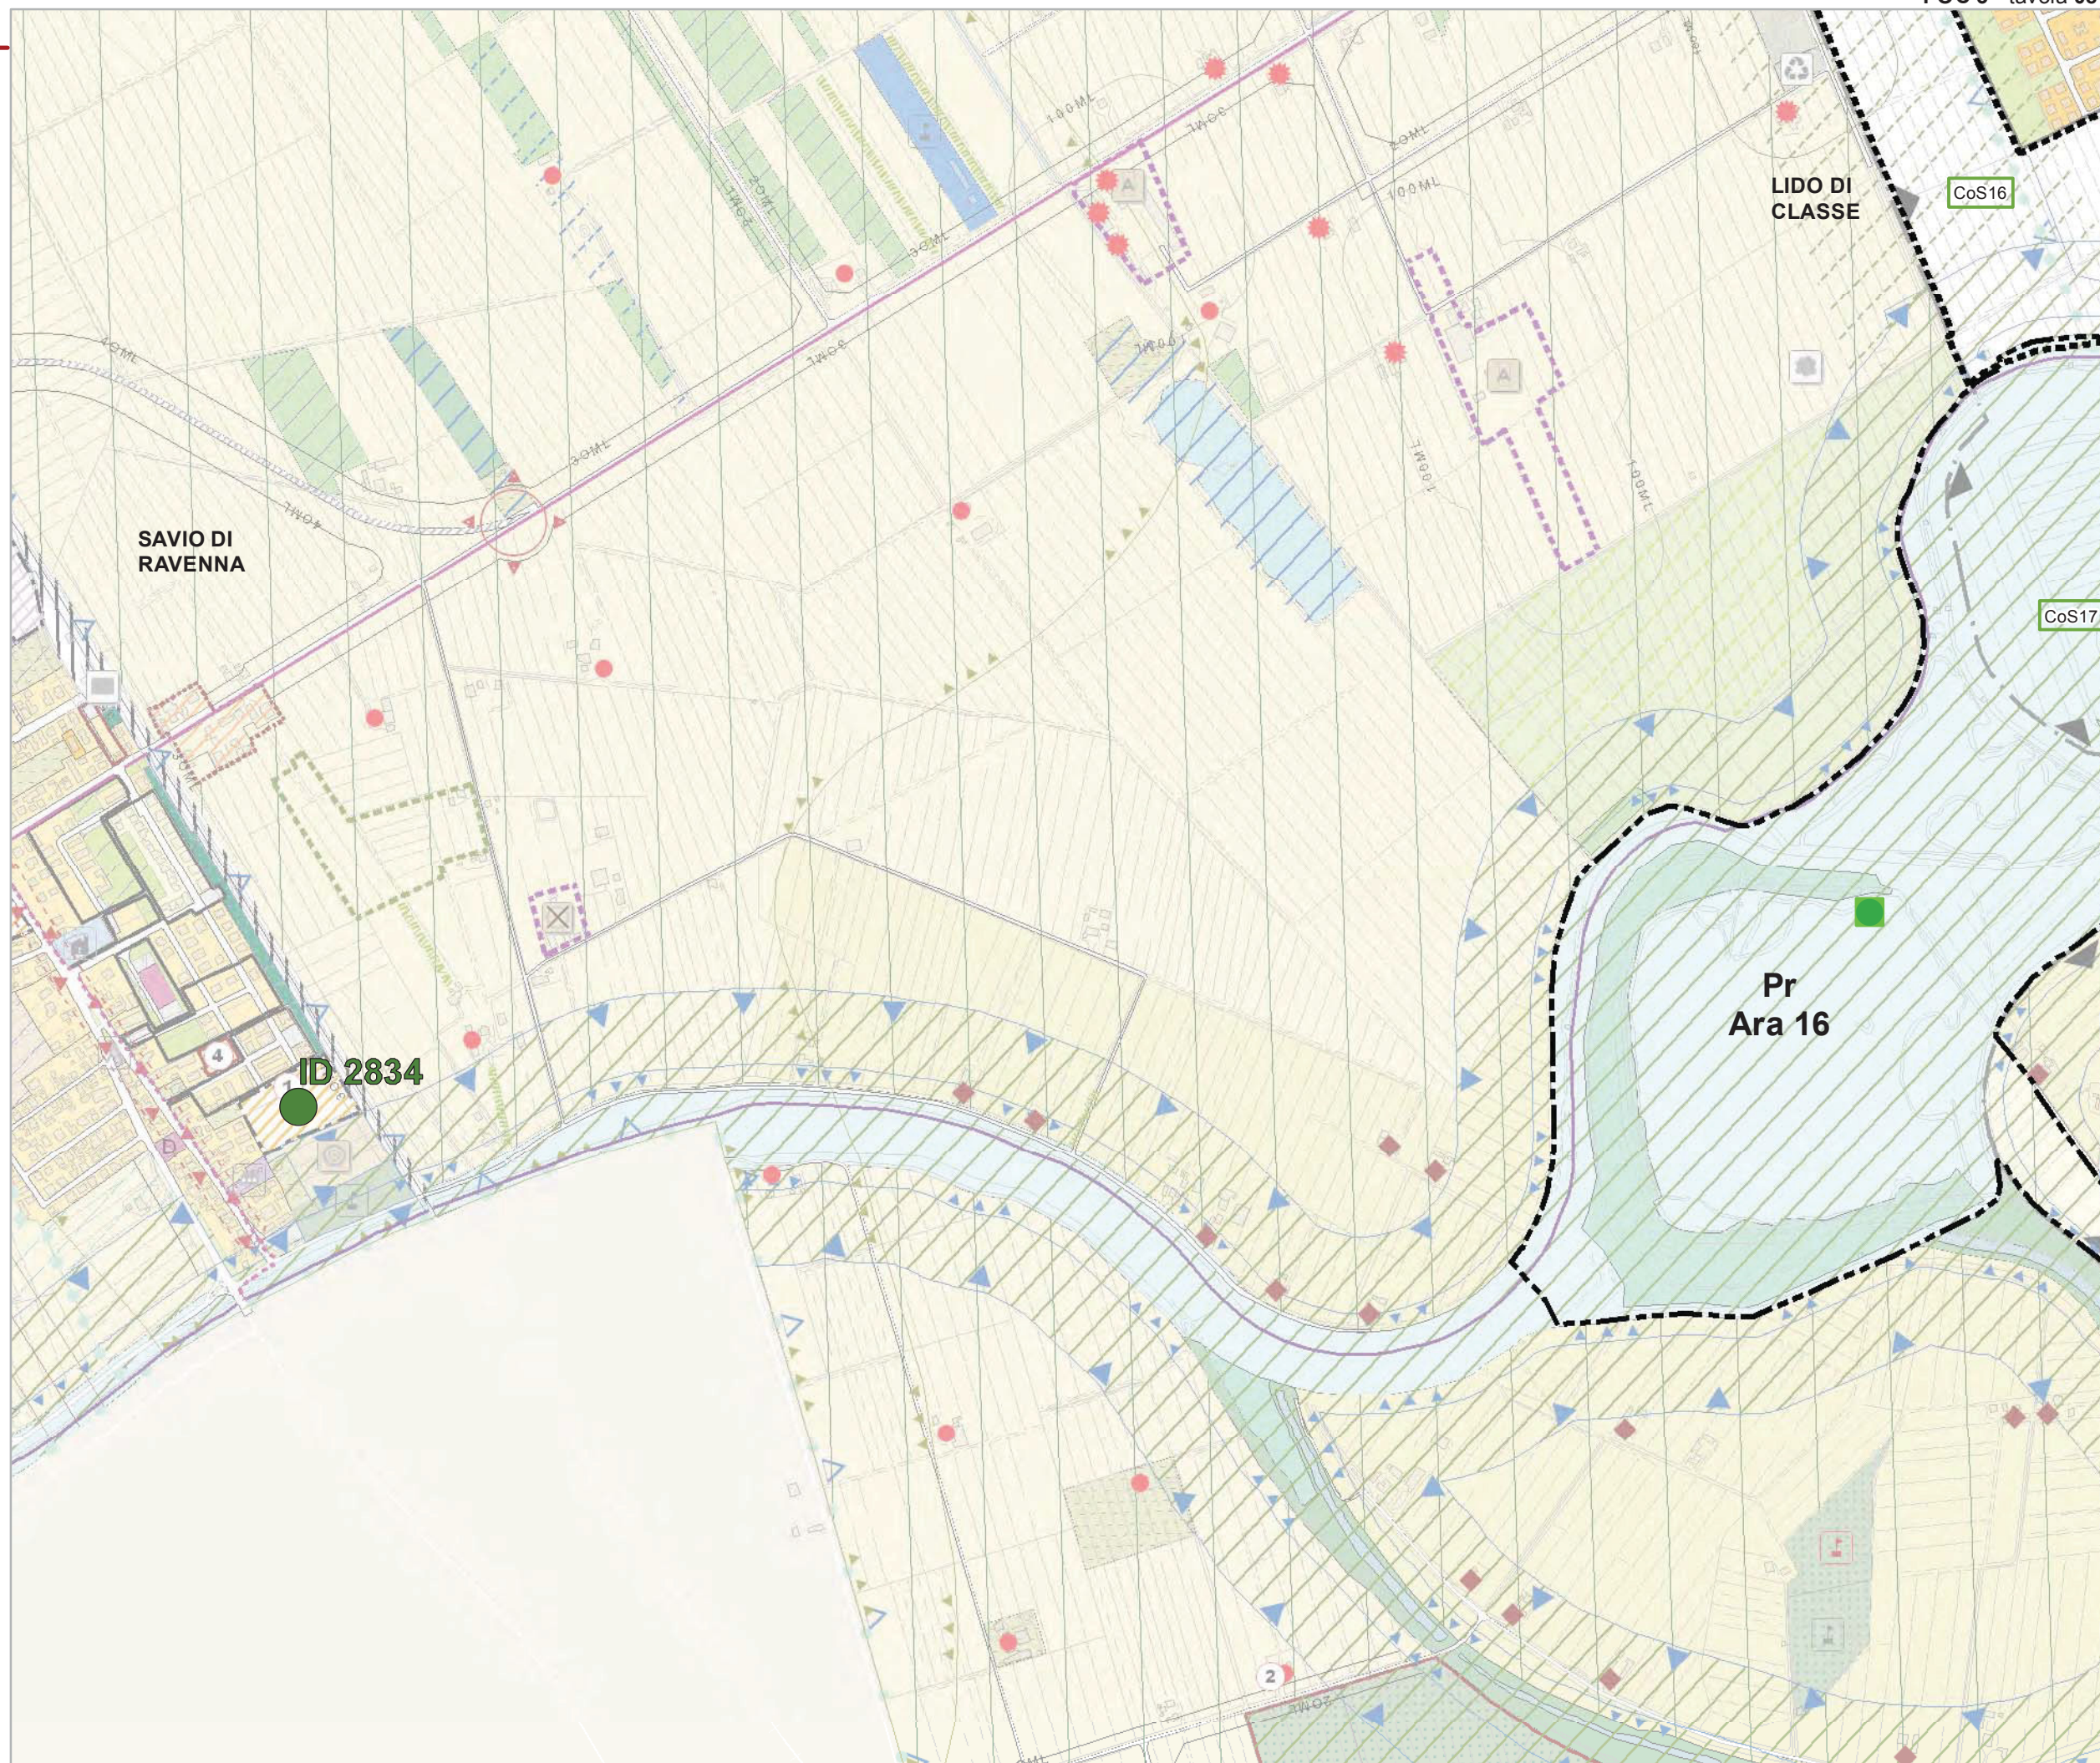

2° POC

Tavole di localizzazione delle osservazioni

POC 3

Tavola 081

Scala 1:10.000

Legenda

- 01 - Accolta
- 02 - Accolta in parte
- 03 - Non Accolta
- 04 - Non Ammissibile
- 06 - Si demanda ad altro

Comune di Ravenna

Area Pianificazione Territoriale

Piano Operativo Comunale

2° POC

Tavole di localizzazione delle osservazioni

POC 3

Tavola 085

Scala 1:10.000

Legenda