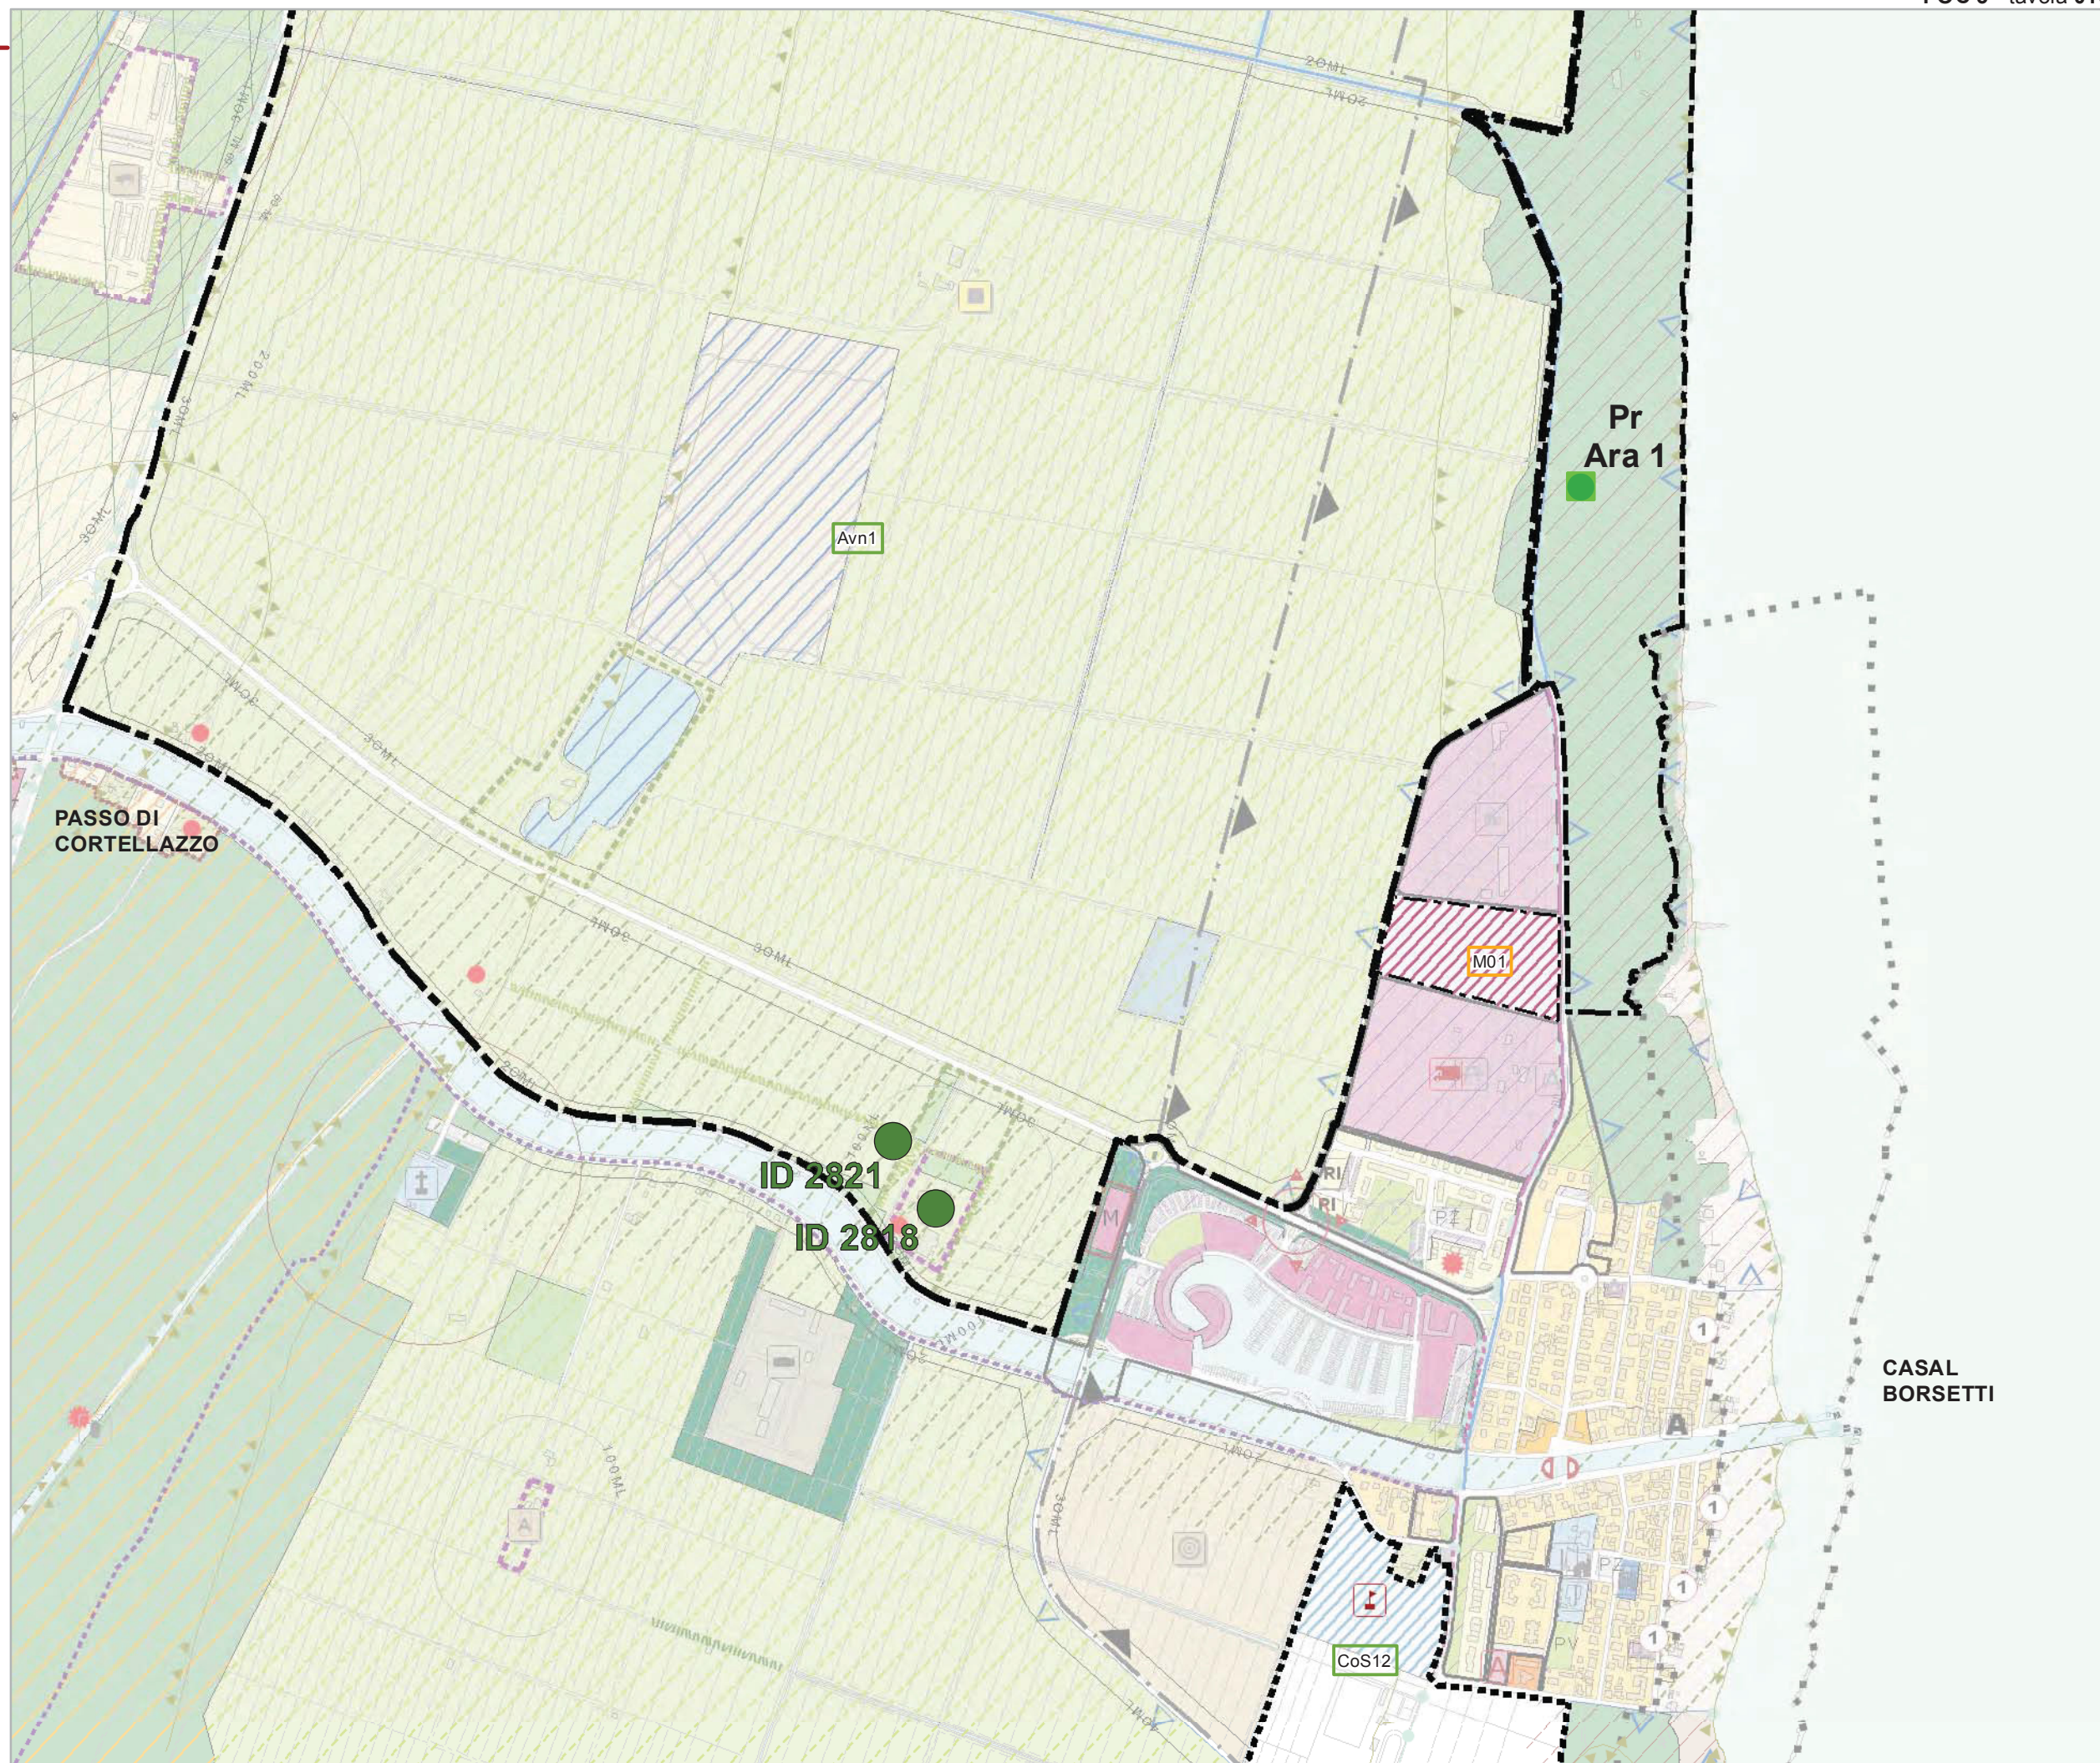

Tavole di localizzazione delle osservazioni

POC 3

Tavola 009

Scala 1:10.000

Legenda

- 01 - Accolta
- 02 - Accolta in parte
- 03 - Non Accolta
- 04 - Non Ammissibile
- 06 - Si demanda ad altro

Comune di Ravenna

Area Pianificazione Territoriale

Piano Operativo Comunale

2° POC

Tavole di localizzazione delle osservazioni

POC 3

Tavola 010

Scala 1:10.000

Legenda

- 01 - Accolta
- 02 - Accolta in parte
- 03 - Non Accolta
- 04 - Non Ammissibile
- 06 - Si demanda ad altro

Comune di Ravenna

Area Pianificazione Territoriale

Piano Operativo Comunale

2° POC

Tavole di localizzazione delle osservazioni