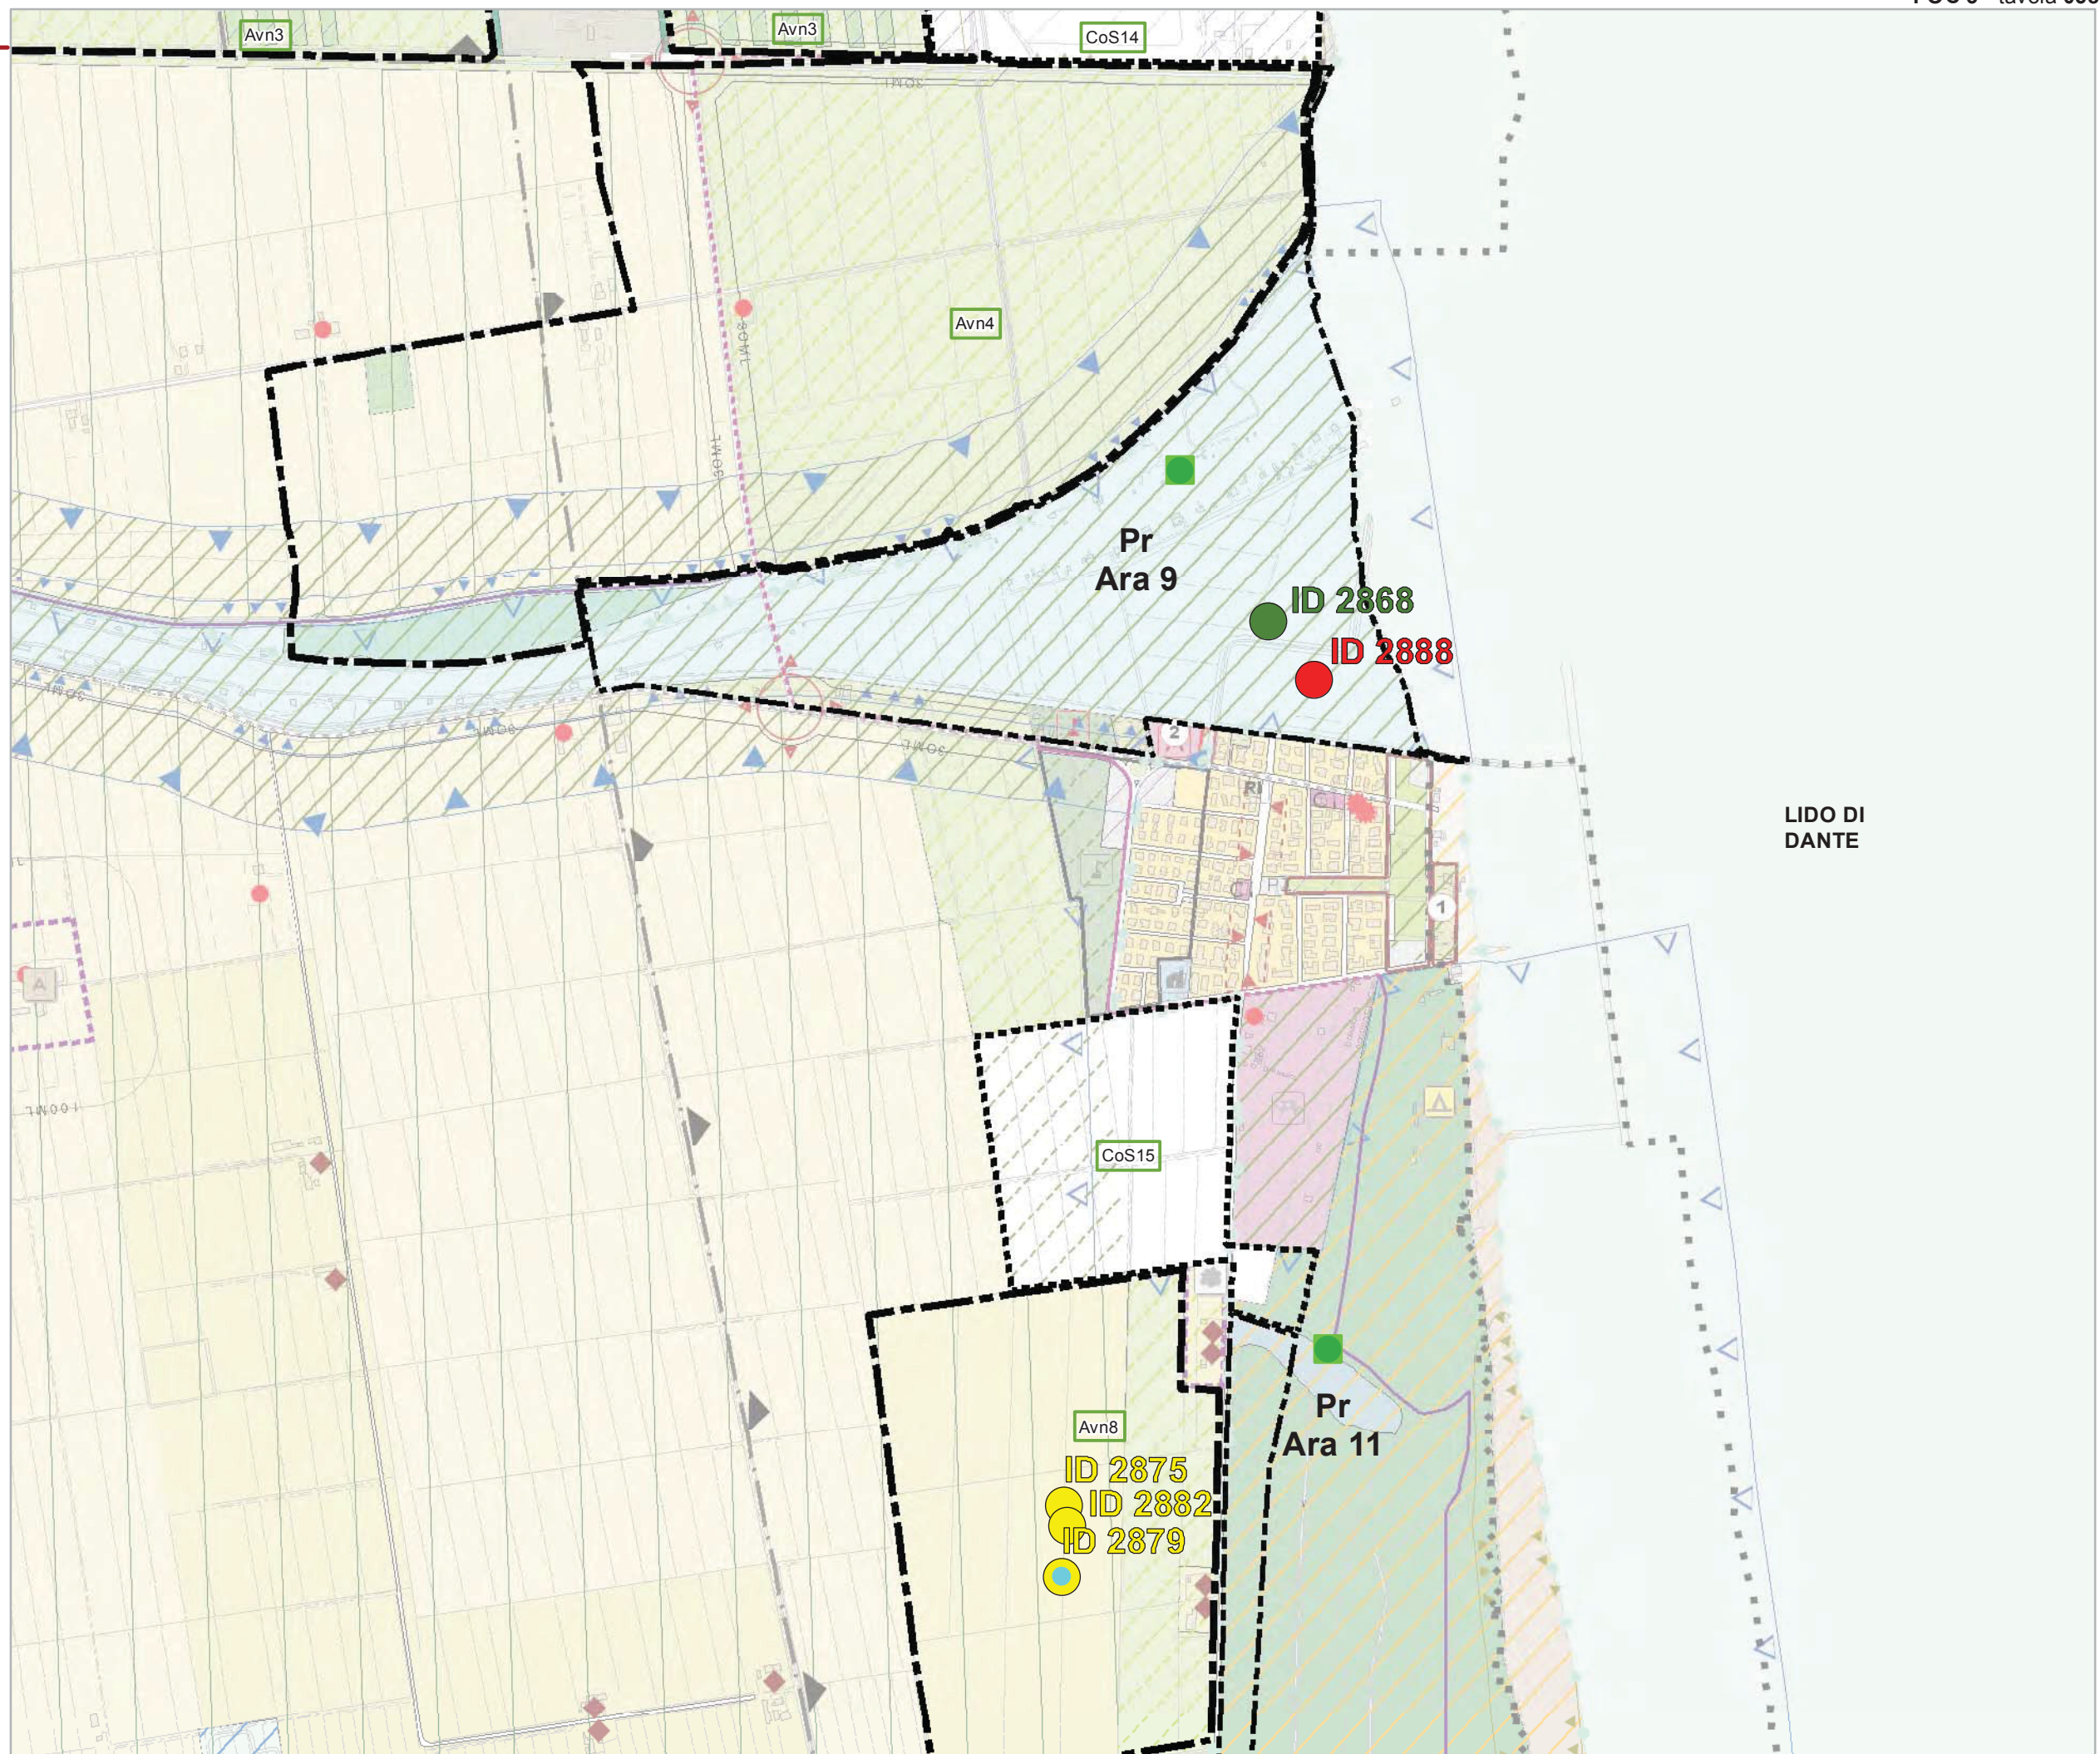

Comune di Ravenna

Area Pianificazione Territoriale

Piano Operativo Comunale

2° POC

Tavole di localizzazione delle osservazioni

POC 3

Tavola 058

Scala 1:10.000

Legenda

- 01 - Accolta
- 02 - Accolta in parte
- 03 - Non Accolta
- 04 - Non Ammissibile
- 06 - Si demanda ad altro