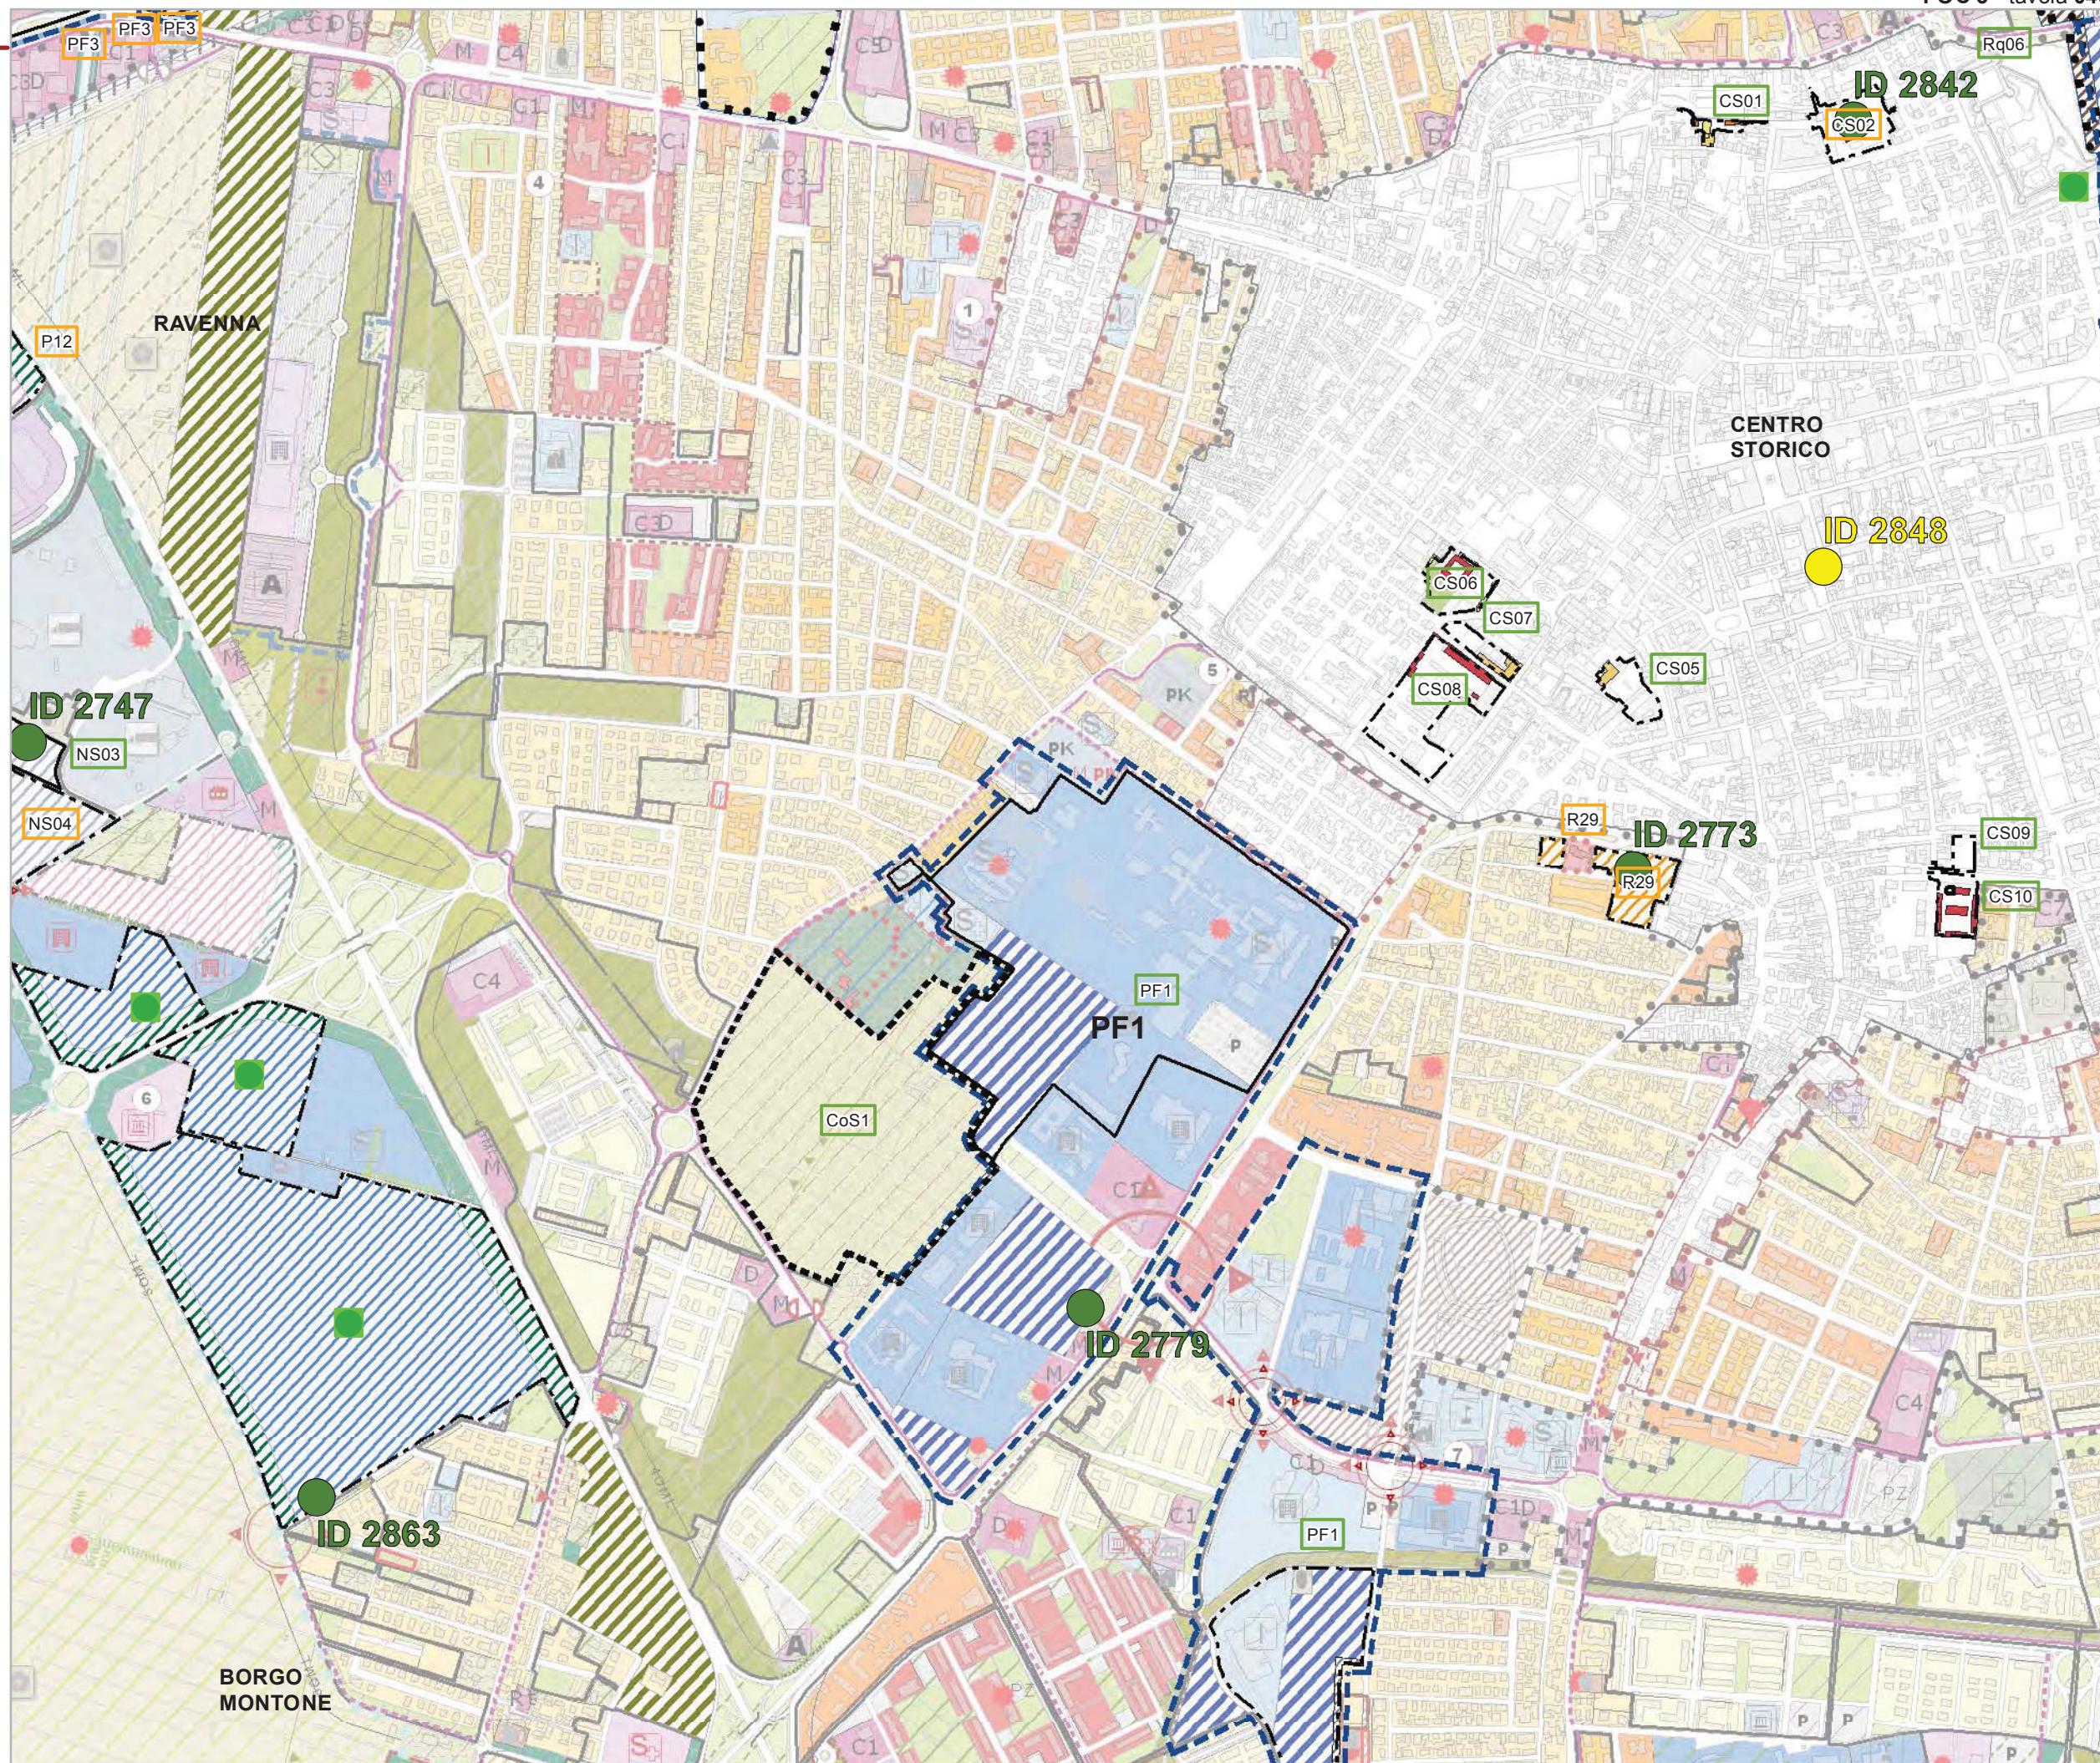

Comune di Ravenna

Area Pianificazione Territoriale

Piano Operativo Comunale

2° POC

Tavole di localizzazione delle osservazioni

POC 3

Tavola 048

Scala 1:10.000

Legenda

- 01 - Accolta
- 02 - Accolta in parte
- 03 - Non Accolta
- 04 - Non Ammissibile
- 06 - Si demanda ad altro