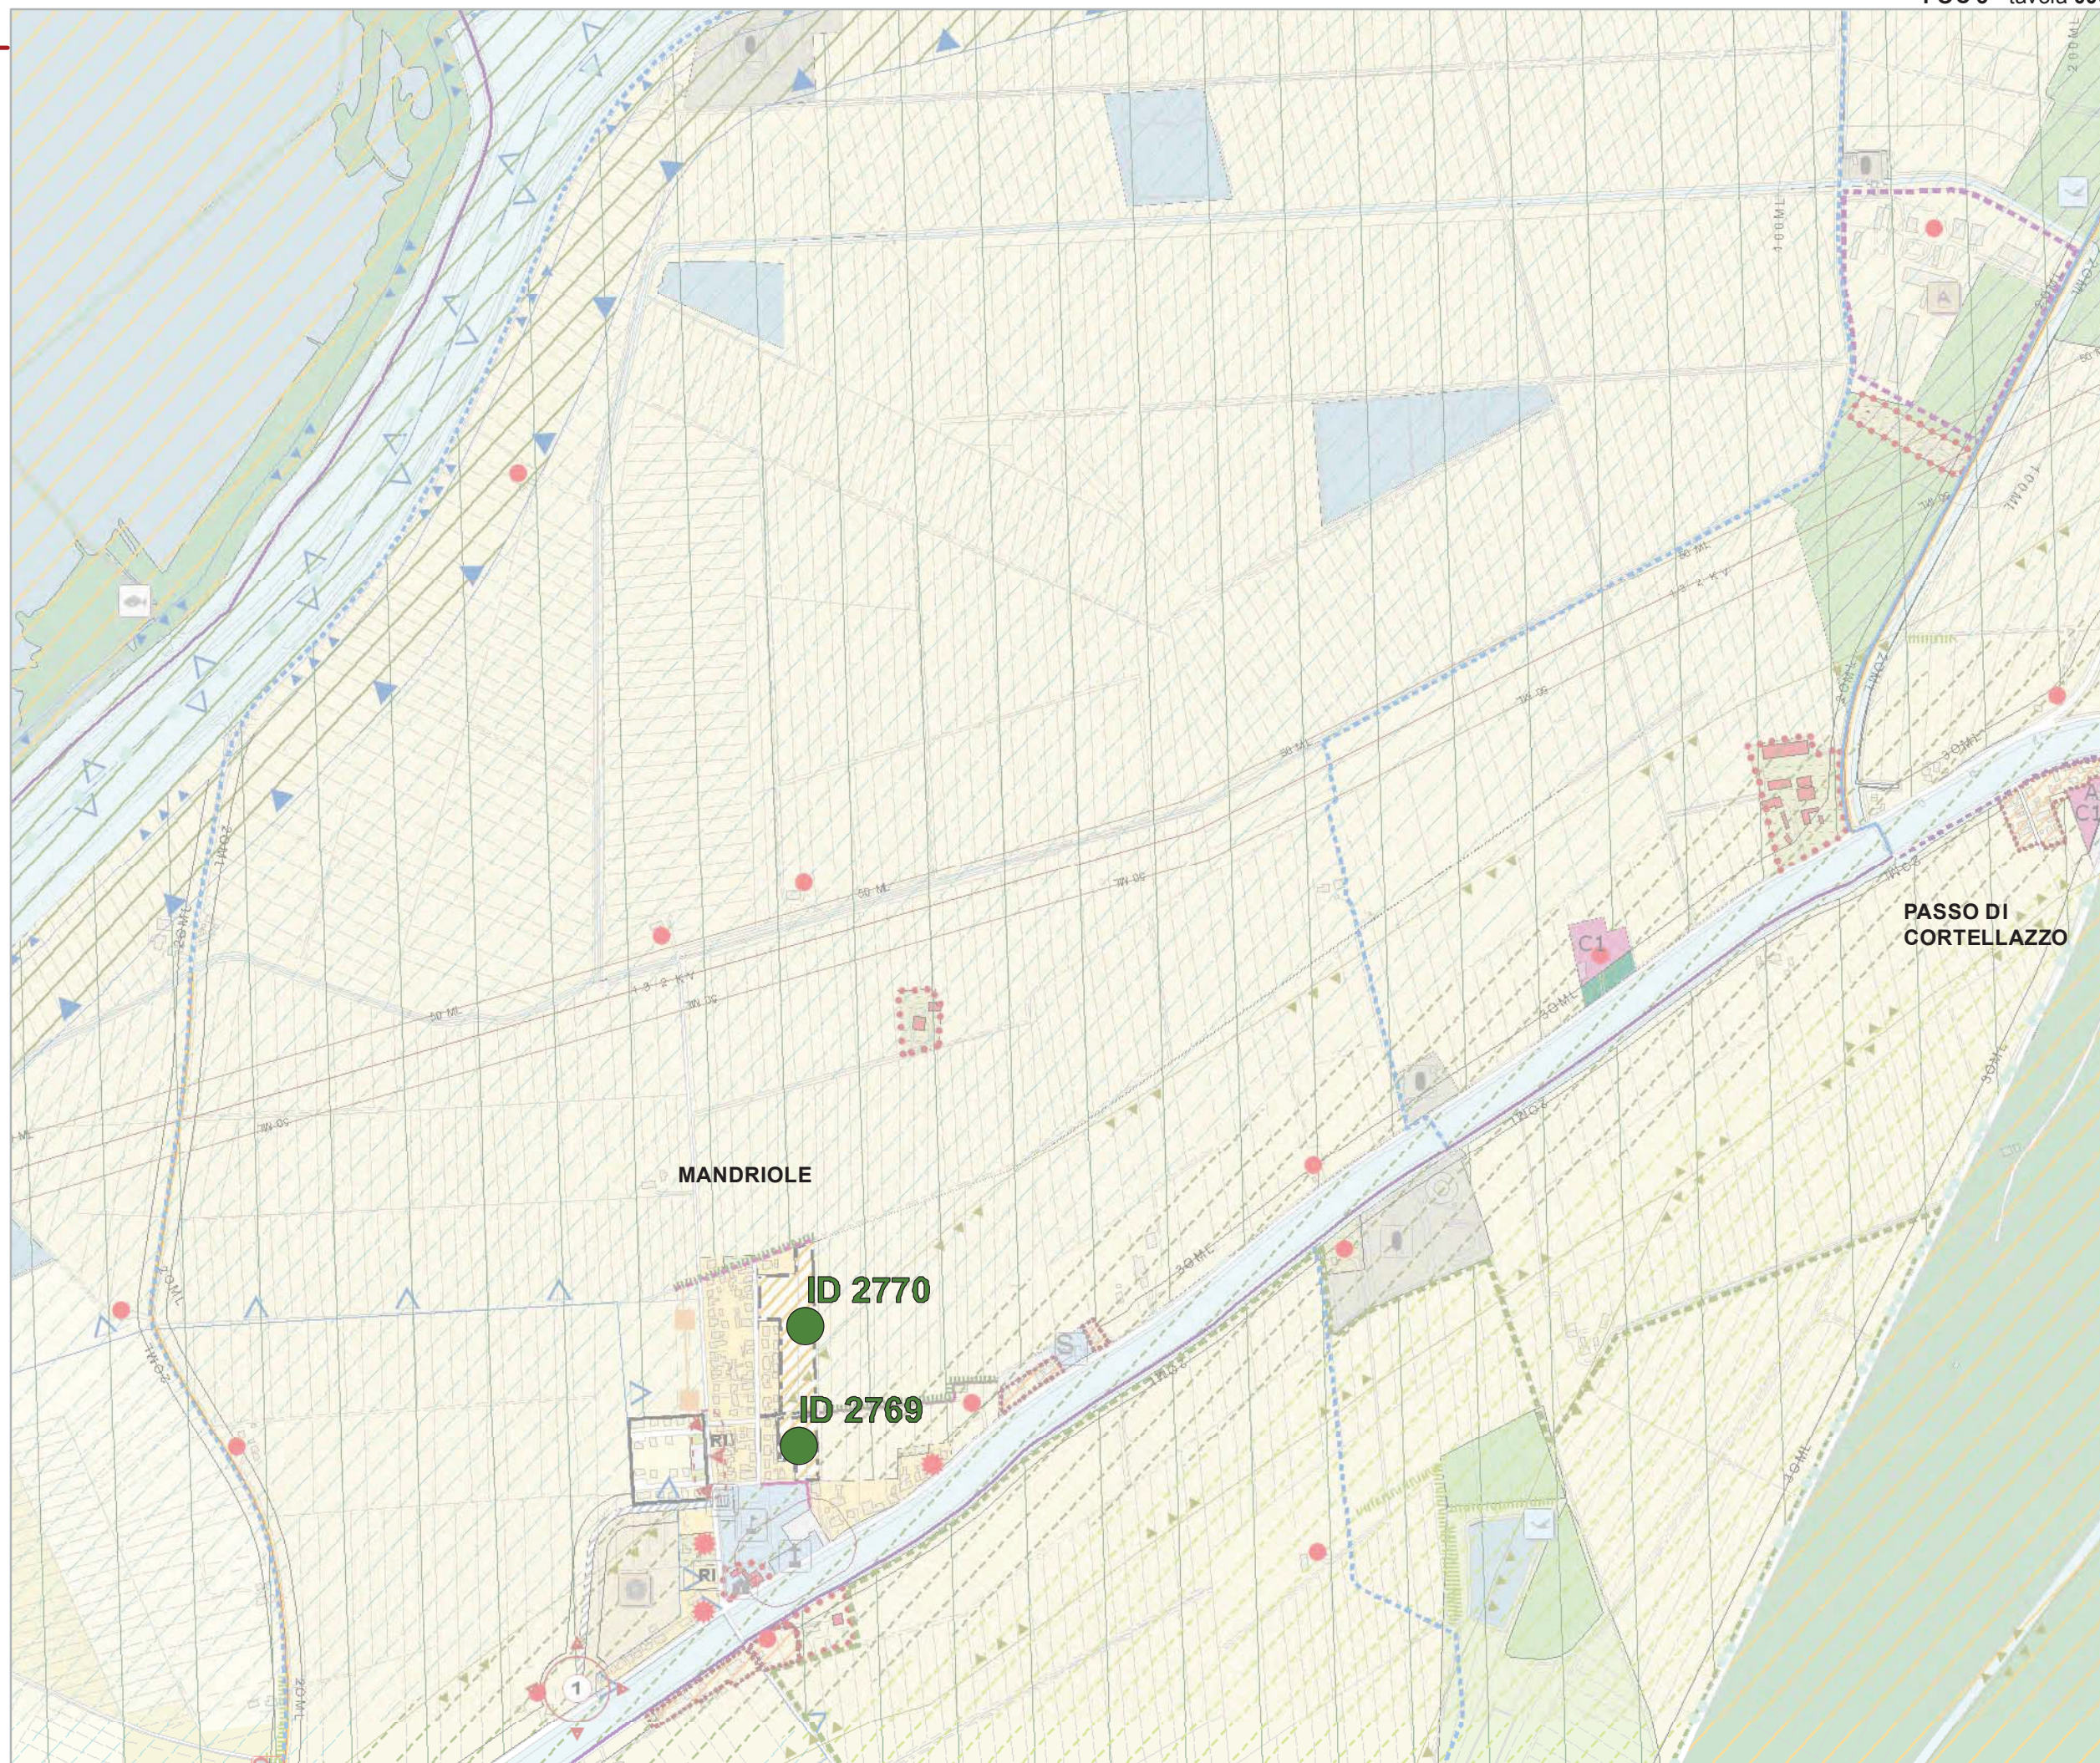

Tavole di localizzazione delle osservazioni

POC 3

Tavola 009

Scala 1:10.000

Legenda

- 01 - Accolta
- 02 - Accolta in parte
- 03 - Non Accolta
- 04 - Non Ammissibile
- 06 - Si demanda ad altro

Comune di Ravenna

Area Pianificazione Territoriale

Piano Operativo Comunale

2° POC

Tavole di localizzazione delle osservazioni

POC 3

Tavola 010

Scala 1:10.000

Legenda