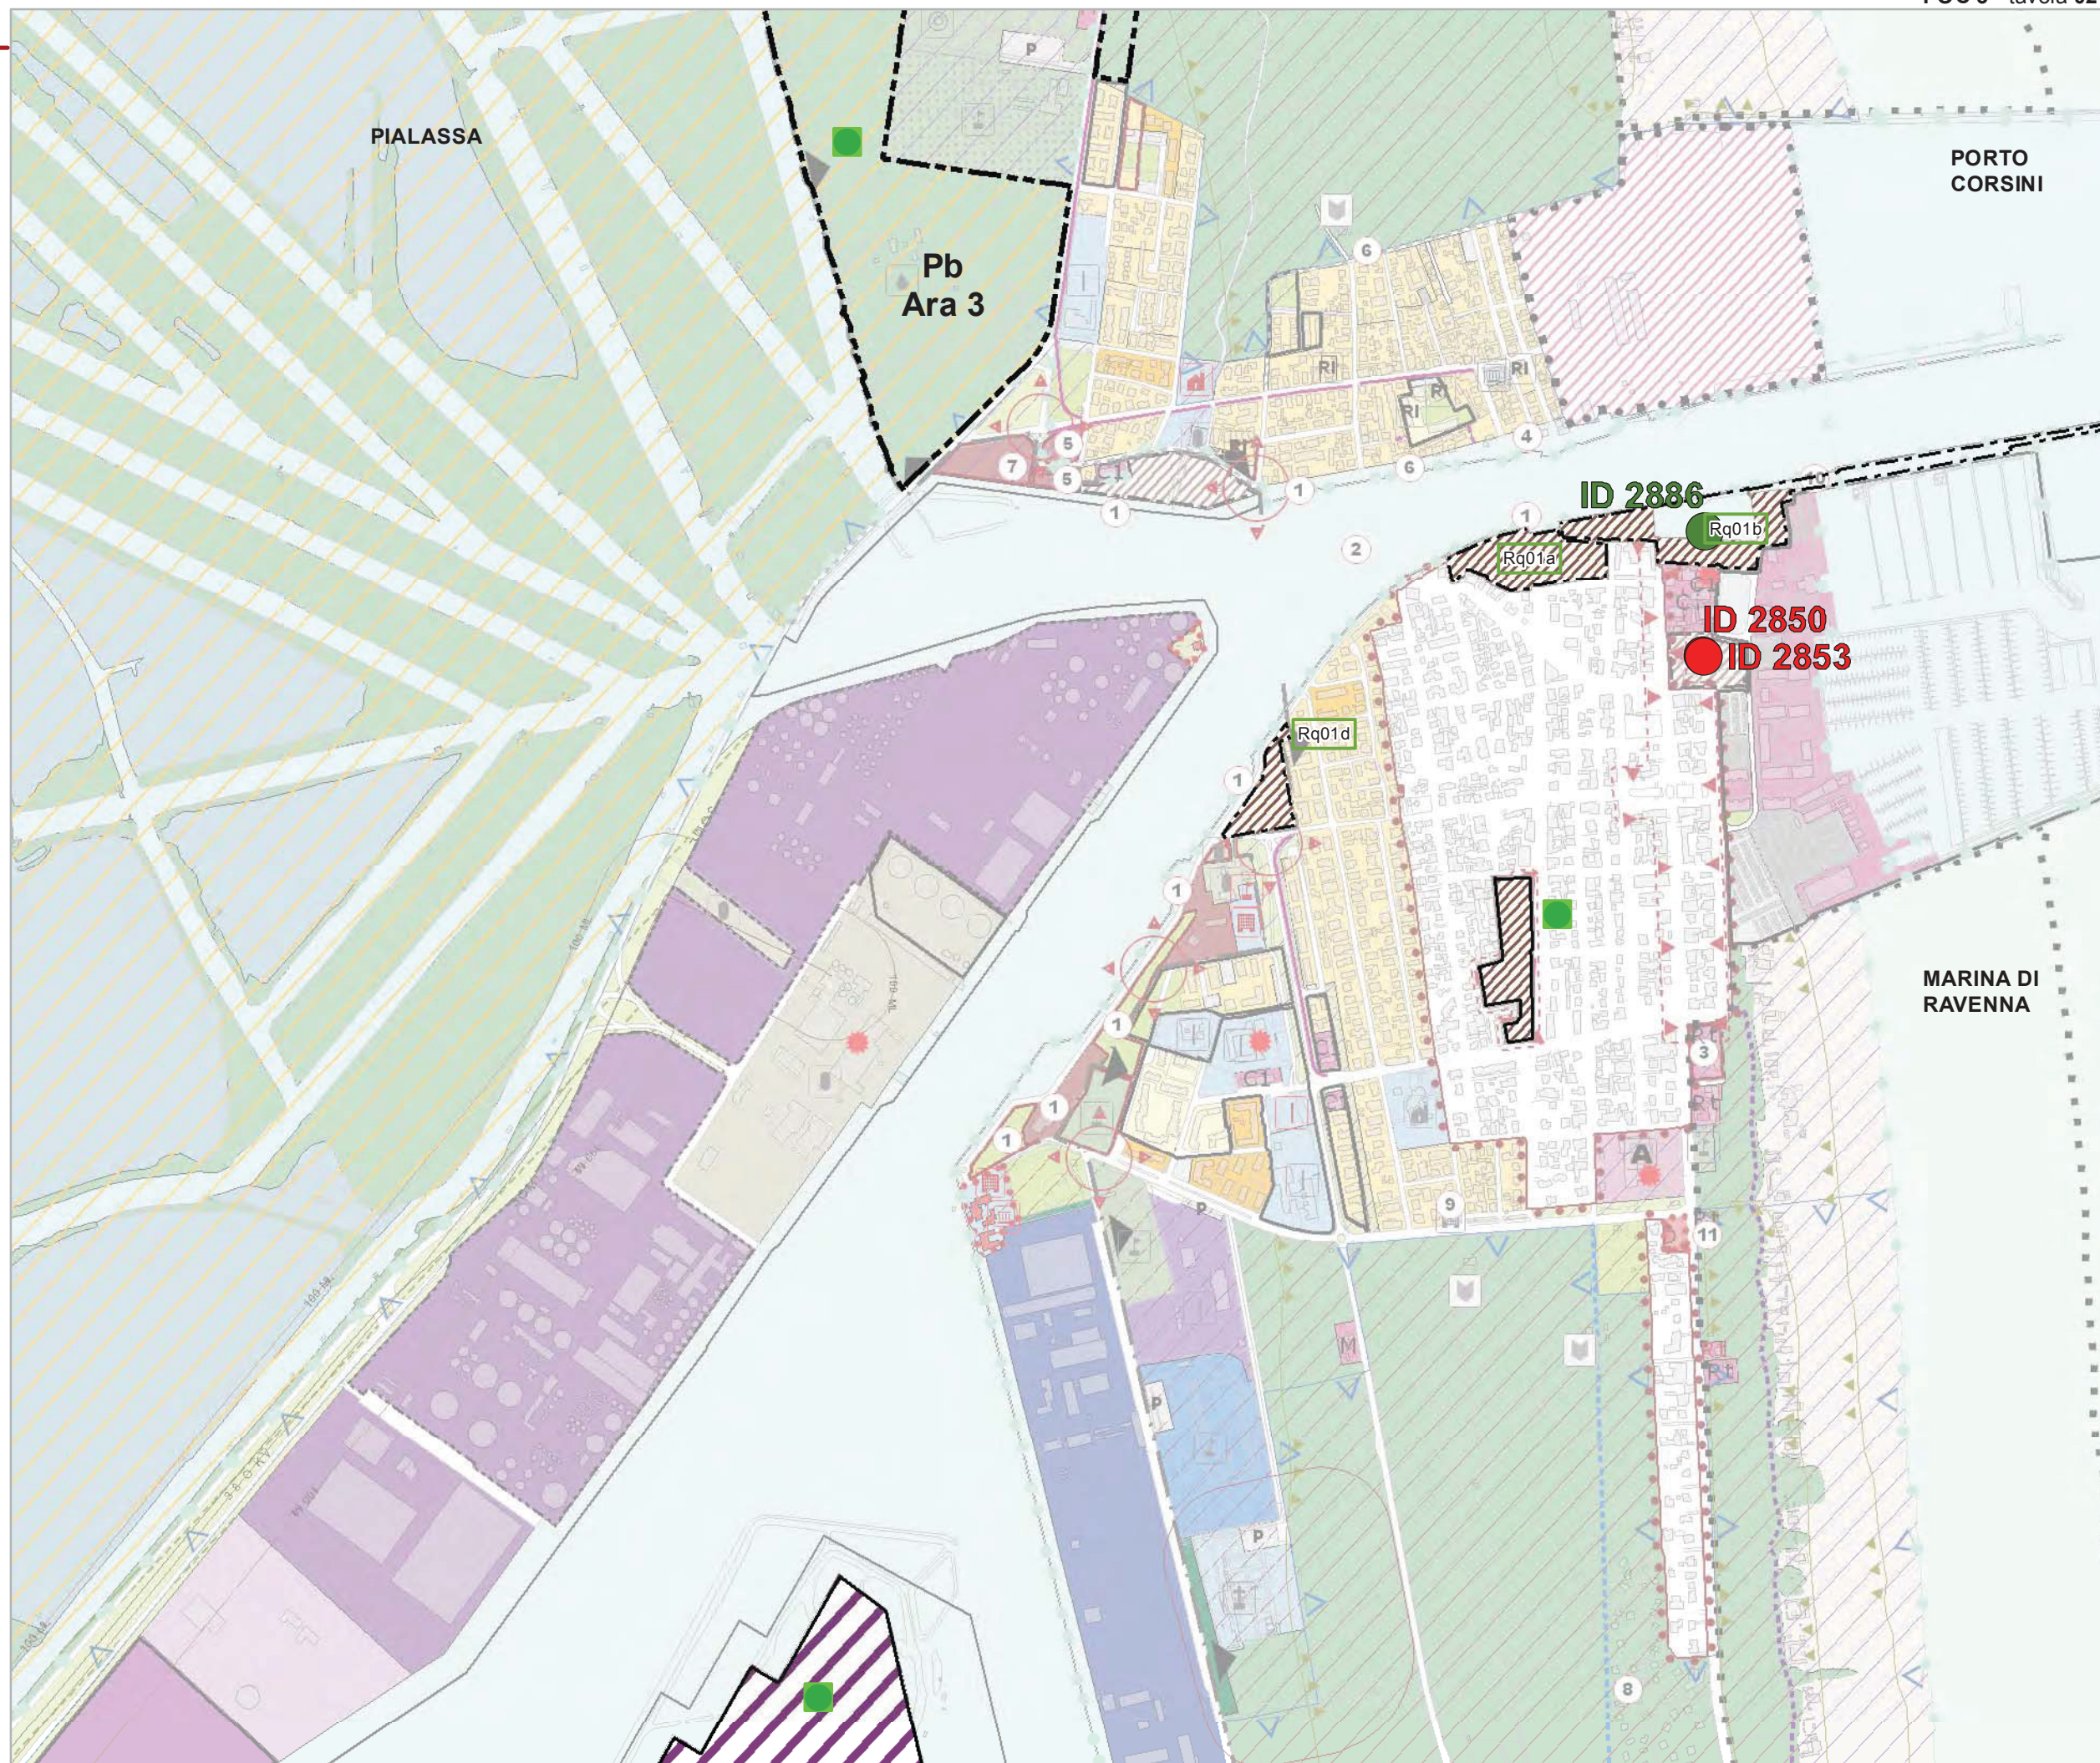

Comune di Ravenna

Area Pianificazione Territoriale

Piano Operativo Comunale

2° POC

Tavole di localizzazione delle osservazioni

POC 3

Tavola **027**

Scala 1:10.000

Legenda

- 01 - Accolta
- 02 - Accolta in parte
- 03 - Non Accolta
- 04 - Non Ammissibile
- 06 - Si demanda ad altro