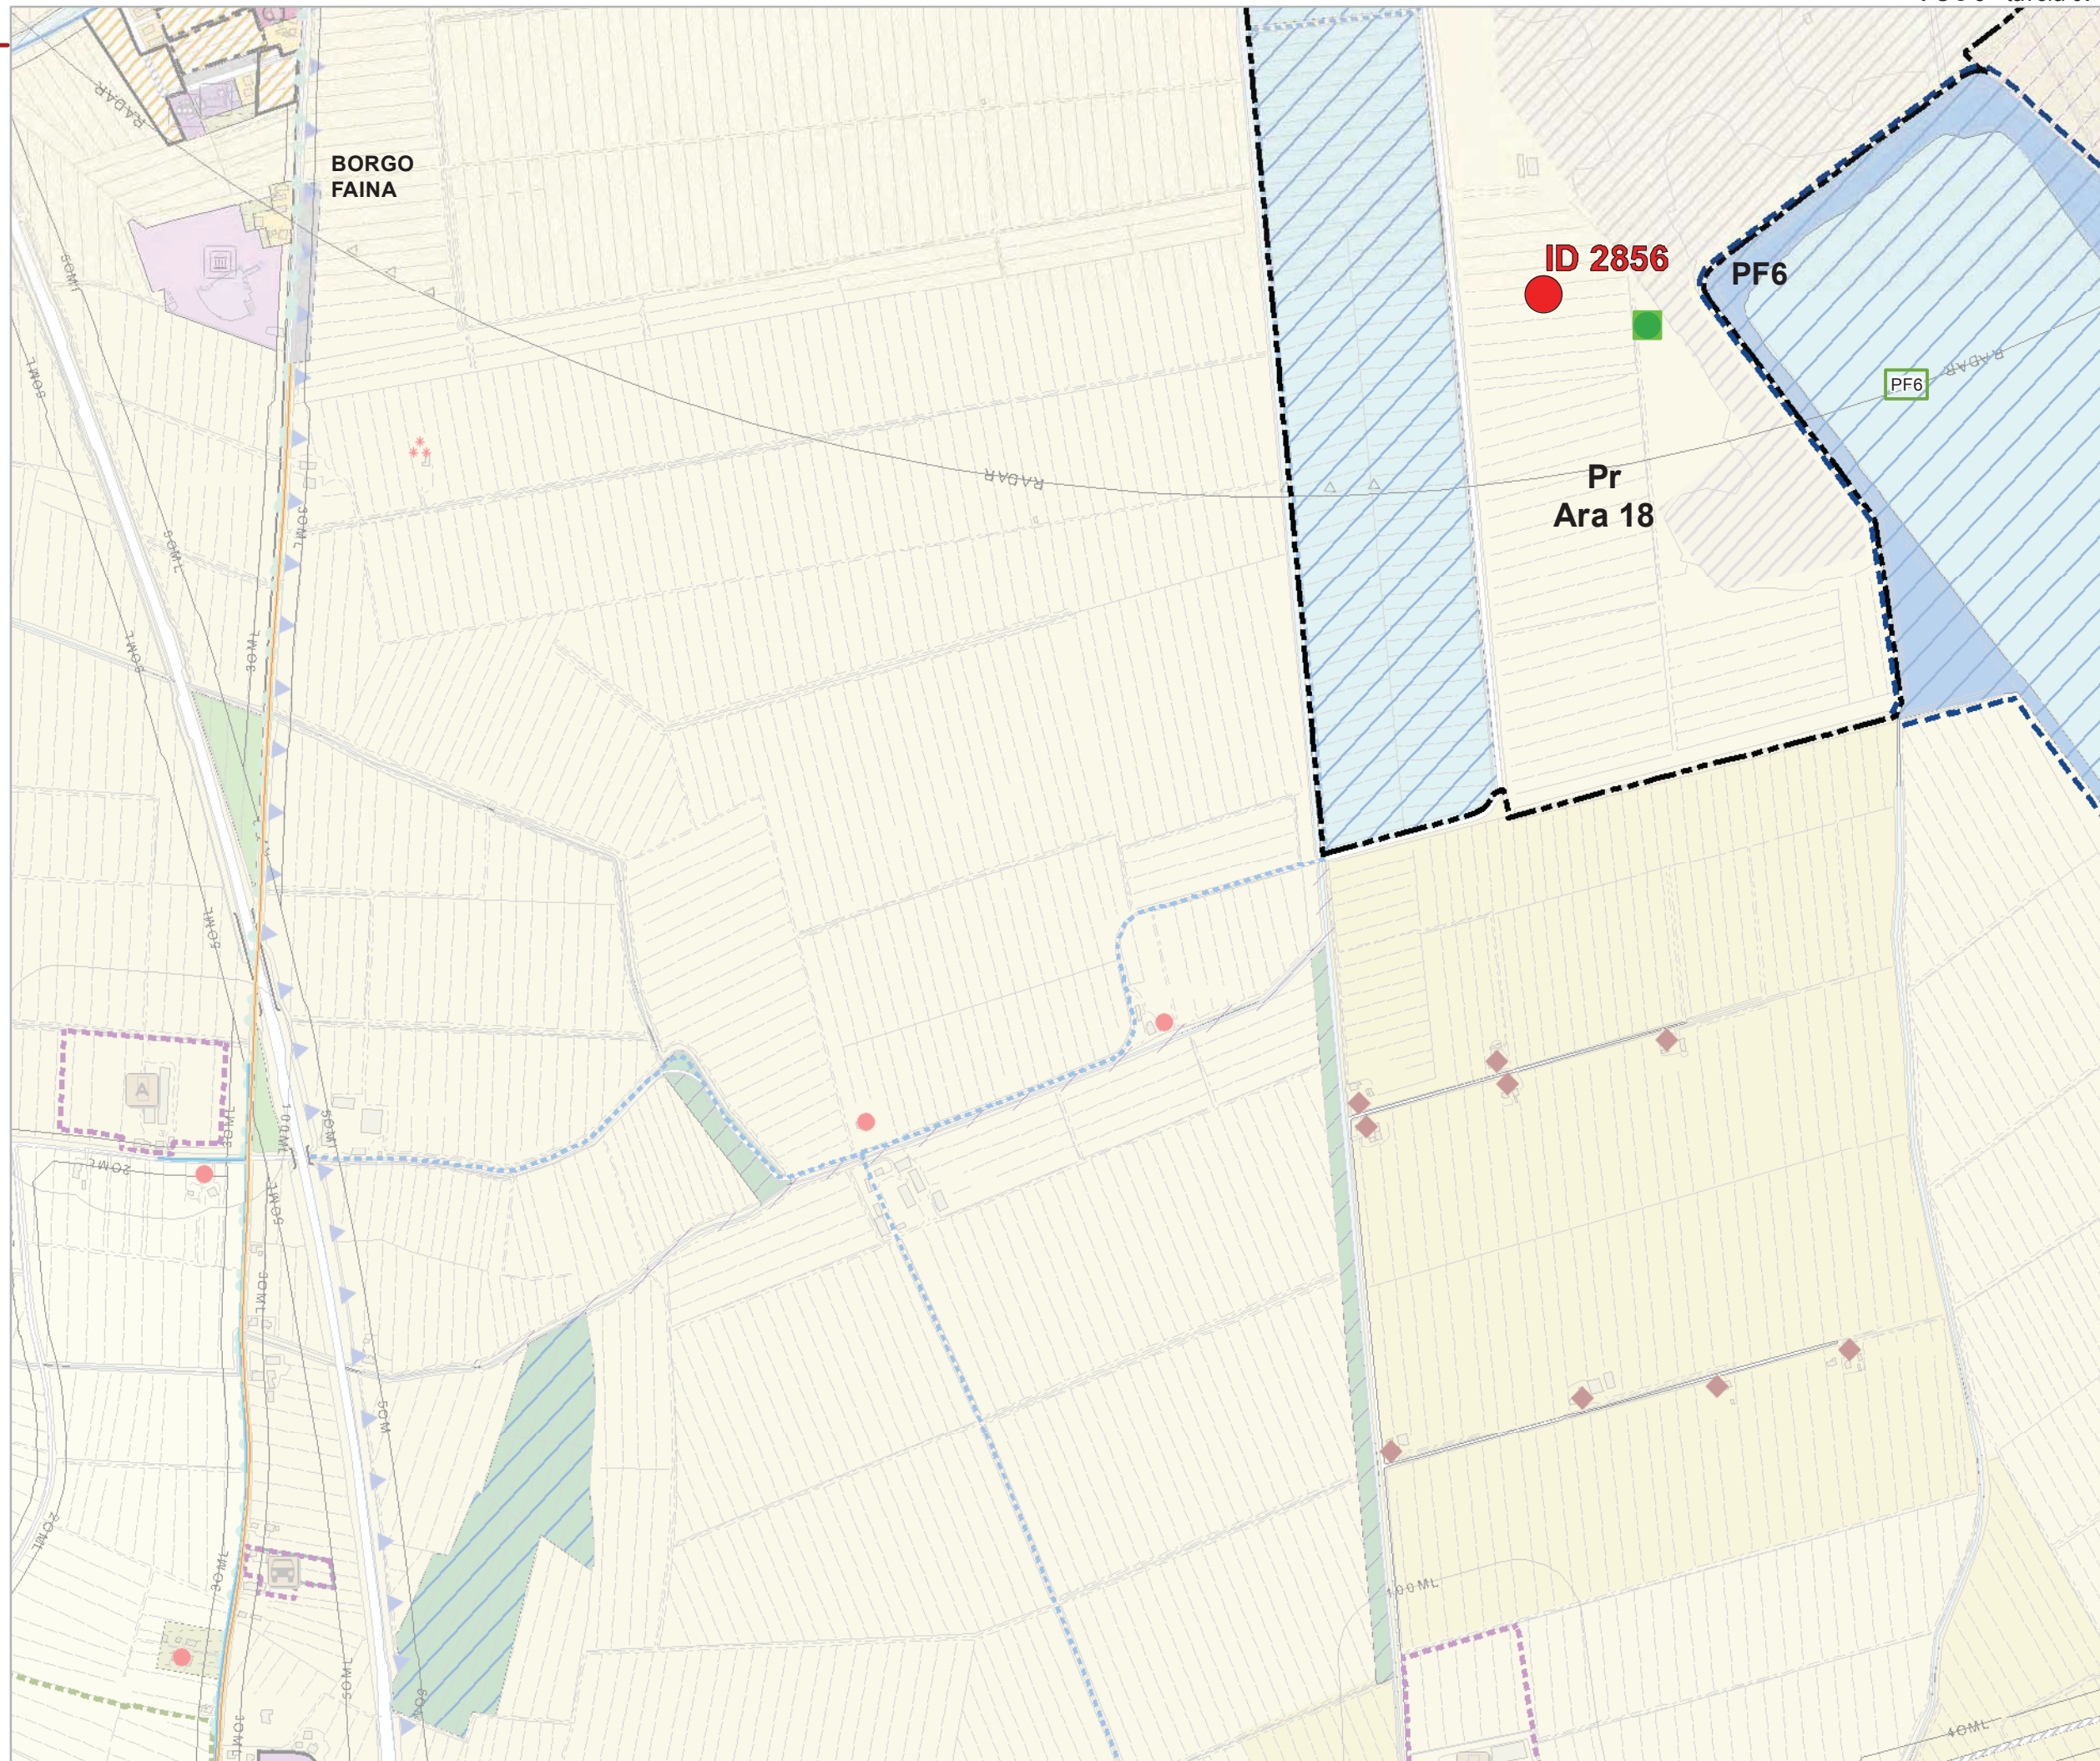

2° POC

Tavole di localizzazione delle osservazioni

POC 3

Tavola 071

Scala 1:10.000

Legenda

- 01 - Accolta
- 02 - Accolta in parte
- 03 - Non Accolta
- 04 - Non Ammissibile
- 06 - Si demanda ad altro

Comune di Ravenna

Area Pianificazione Territoriale

Piano Operativo Comunale

2° POC

Tavole di localizzazione delle osservazioni

POC 3

Tavola **077**

Scala 1:10.000

Legenda