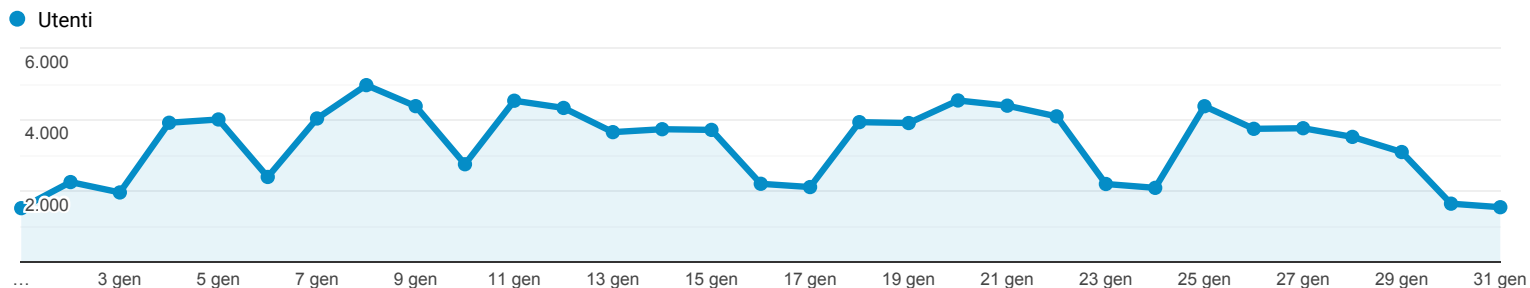

Panoramica del pubblico

Tutti gli utenti
100,00% Utenti

1 gen 2021 - 31 gen 2021

Panoramica

Utenti
72.690

Nuovi utenti
59.753

Sessioni
122.625

Numero di sessioni per utente
1,69

Visualizzazioni di pagina
417.519

Pagine/sessione
3,40

Durata sessione media
00:03:01

Frequenza di rimbalzo
50,23%

■ New Visitor ■ Returning Visitor

Lingua	Utenti	% Utenti
1. it-it	53.852	73,00%
2. it	15.164	20,56%
3. en-us	1.448	1,96%
4. en-gb	1.257	1,70%
5. fr-fr	180	0,24%
6. ru-ru	150	0,20%
7. zh-cn	126	0,17%
8. ro-ro	116	0,16%
9. es-es	113	0,15%
10. en	107	0,15%