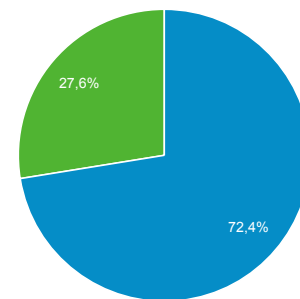

Panoramica del pubblico

Tutti gli utenti
100,00% Utenti

1 gen 2021 - 31 gen 2021

Panoramica

Utenti
72.690

Nuovi utenti
59.753

Sessioni
122.625

Numero di sessioni per utente
1,69

Visualizzazioni di pagina
417.519

Pagine/sessione
3,40

Durata sessione media
00:03:01

Frequenza di rimbalzo
50,23%

■ New Visitor ■ Returning Visitor

Lingua	Utenti	% Utenti
1. it-it	53.852	73,00%
2. it	15.164	20,56%
3. en-us	1.448	1,96%
4. en-gb	1.257	1,70%
5. fr-fr	180	0,24%
6. ru-ru	150	0,20%
7. zh-cn	126	0,17%
8. ro-ro	116	0,16%
9. es-es	113	0,15%
10. en	107	0,15%