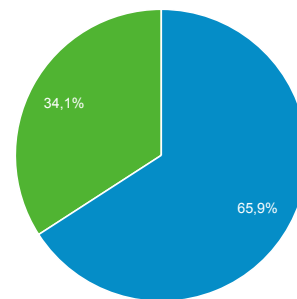

Panoramica del pubblico

Tutti gli utenti
100,00% Utenti

1 feb 2021 - 28 feb 2021

Panoramica

Utenti
53.519

Nuovi utenti
40.909

Sessioni
97.042

Numero di sessioni per utente
1,81

Visualizzazioni di pagina
434.884

Pagine/sessione
4,48

Durata sessione media
00:03:39

Frequenza di rimbalzo
36,66%

New Visitor Returning Visitor

Lingua	Utenti	% Utenti
1. it-it	39.769	72,99%
2. it	10.539	19,34%
3. en-us	1.615	2,96%
4. en-gb	946	1,74%
5. fr-fr	158	0,29%
6. es-es	102	0,19%
7. ru-ru	94	0,17%
8. de-de	89	0,16%
9. ro-ro	76	0,14%
10. fr	73	0,13%