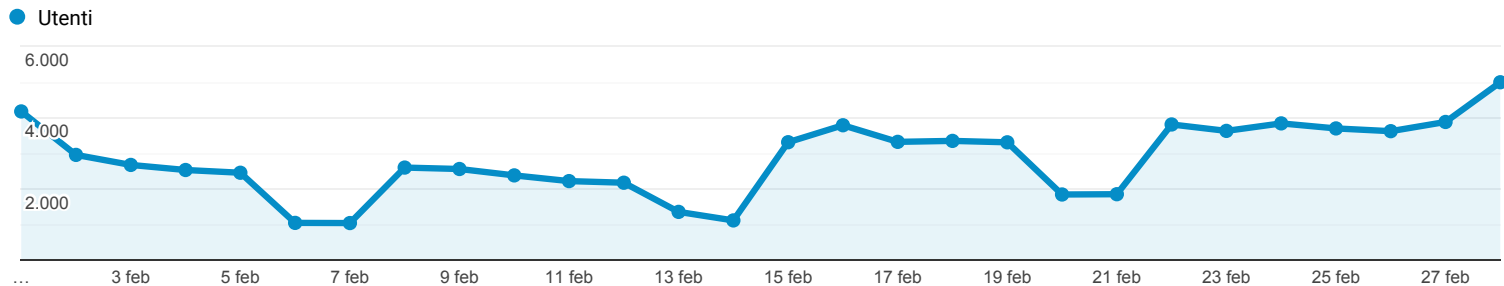

Panoramica del pubblico

Tutti gli utenti
100,00% Utenti

1 feb 2021 - 28 feb 2021

Panoramica

Utenti
53.519

Nuovi utenti
40.909

Sessioni
97.042

Numero di sessioni per utente
1,81

Visualizzazioni di pagina
434.884

Pagine/sessione
4,48

Durata sessione media
00:03:39

Frequenza di rimbalzo
36,66%

New Visitor Returning Visitor

Lingua	Utenti	% Utenti
1. it-it	39.769	72,99%
2. it	10.539	19,34%
3. en-us	1.615	2,96%
4. en-gb	946	1,74%
5. fr-fr	158	0,29%
6. es-es	102	0,19%
7. ru-ru	94	0,17%
8. de-de	89	0,16%
9. ro-ro	76	0,14%
10. fr	73	0,13%