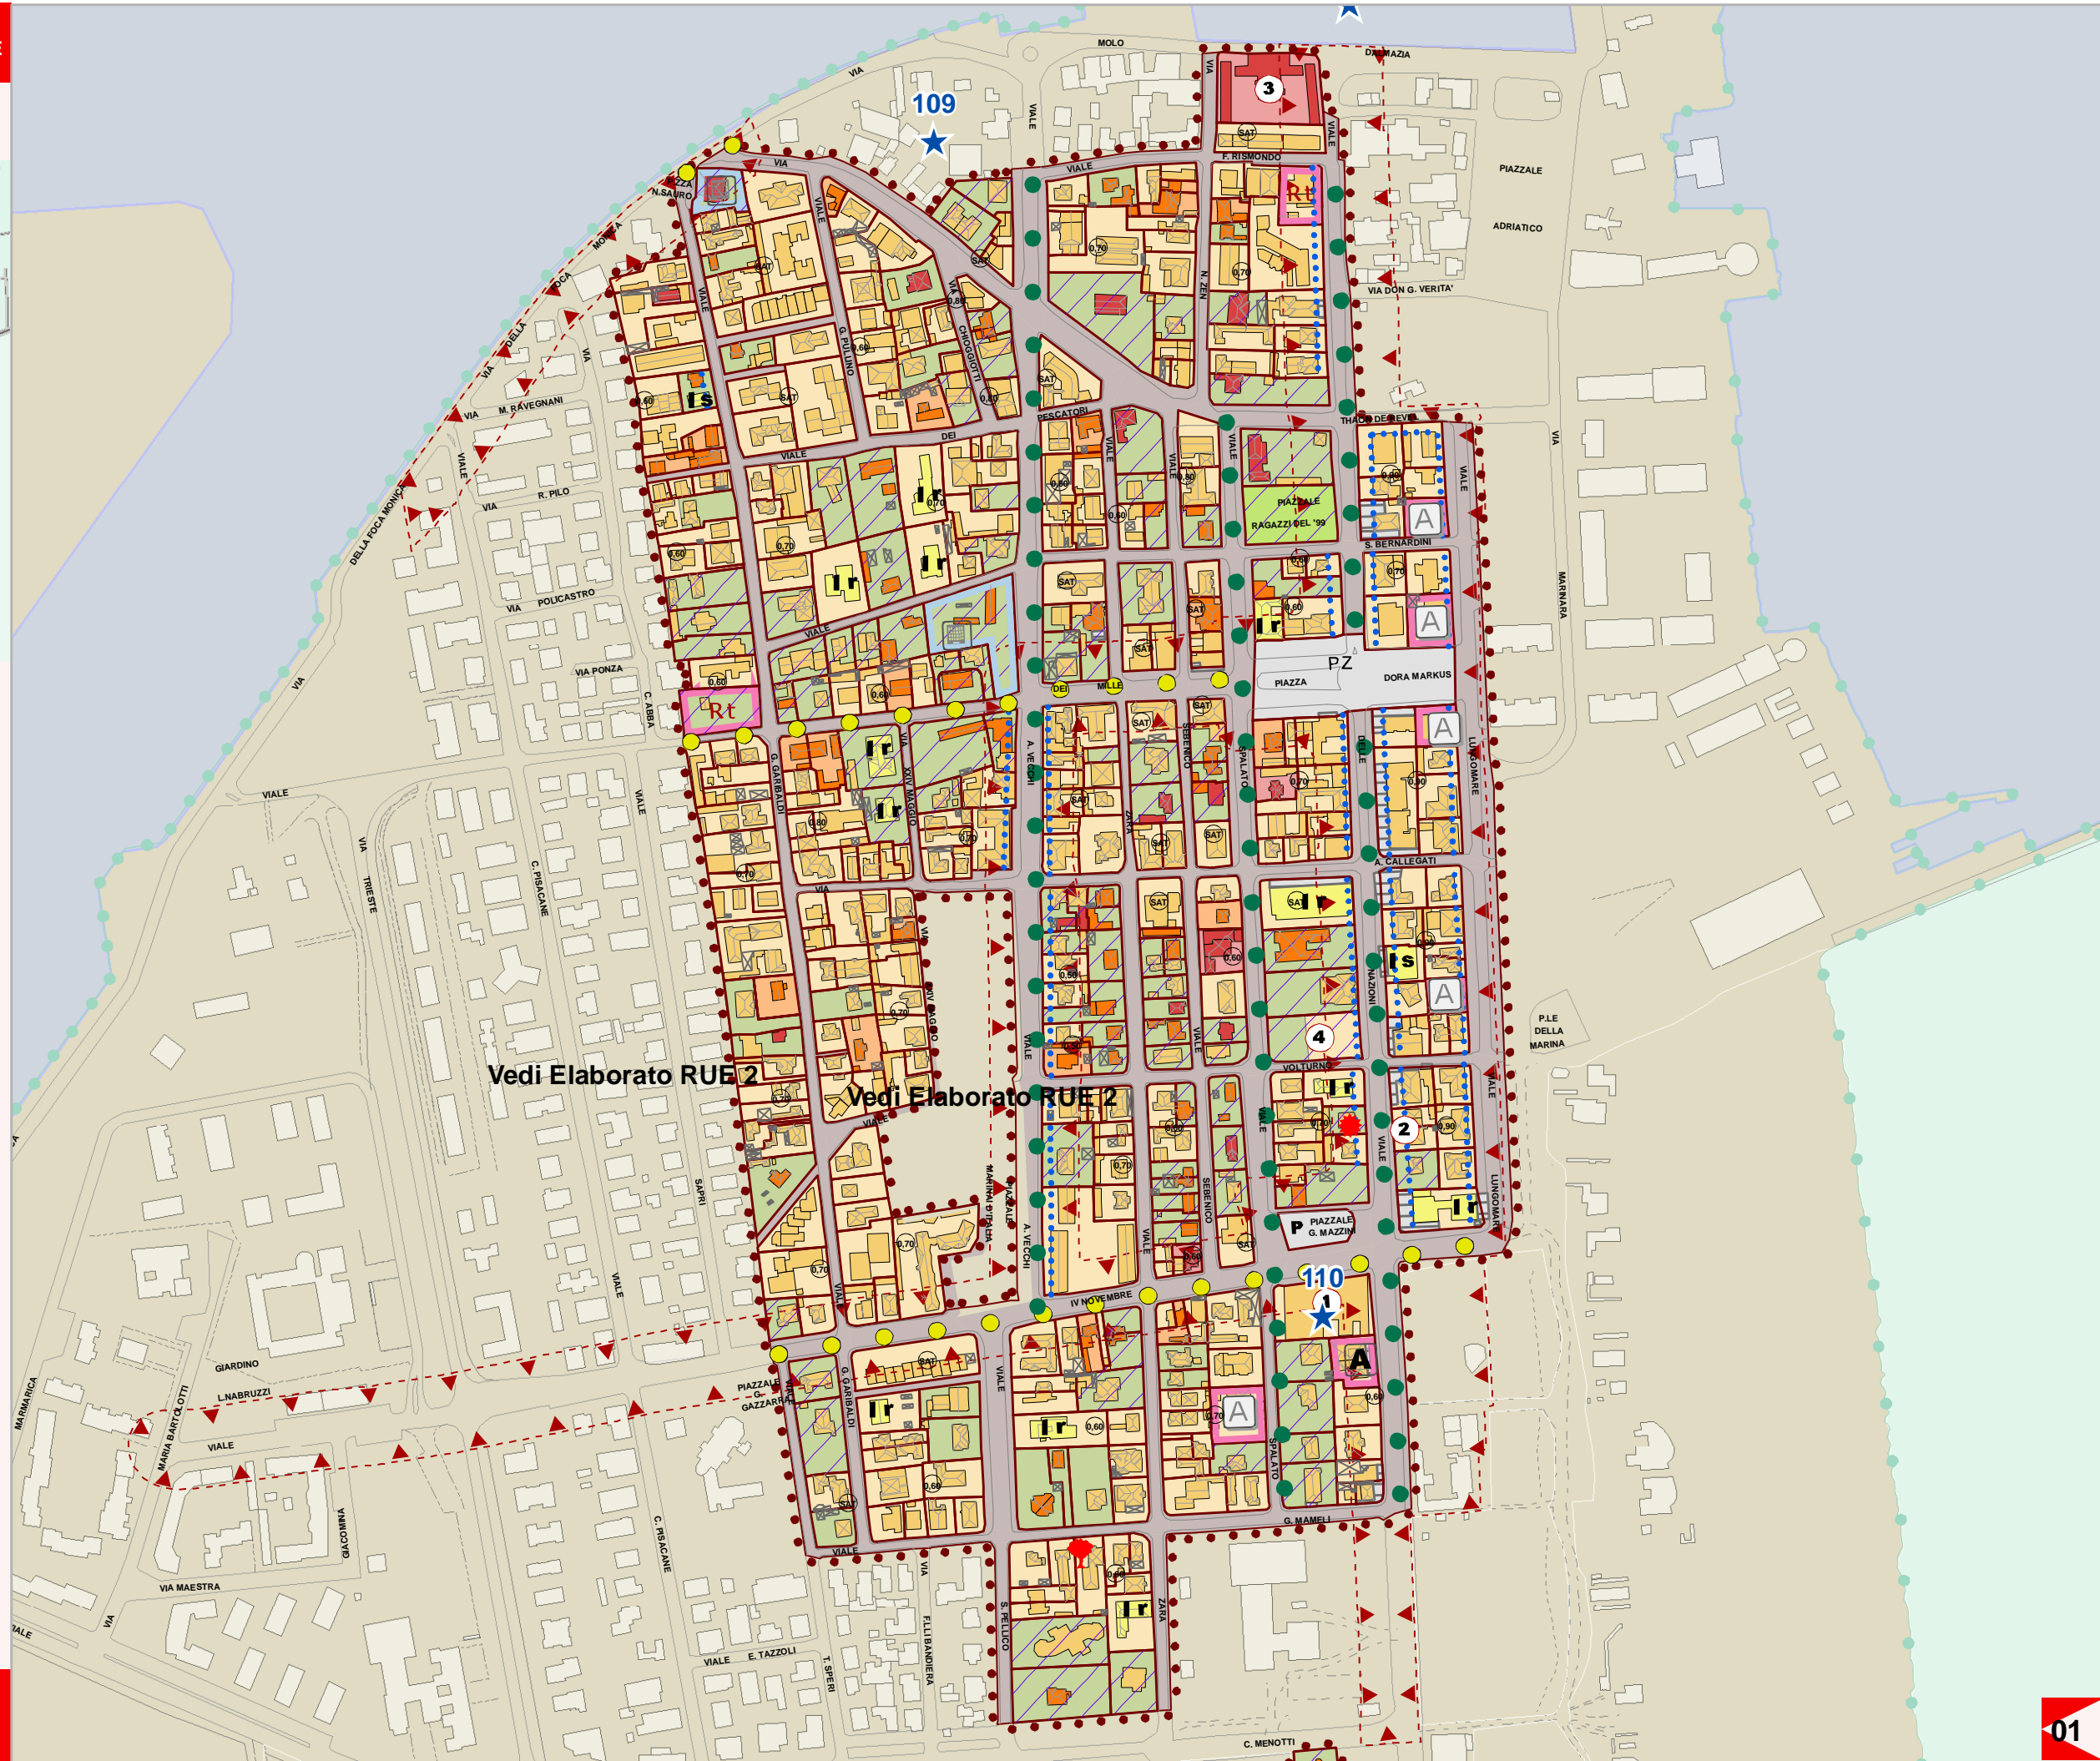

Legenda:

- ★ Variante al RUE introdotta in sede di adozione del POC 2010-2015
- ★ Variante al RUE introdotta in sede di controdeduzione del POC 2010-2015
- 001** Numero di riferimento della variante cartografica di RUE

ADOTTATO	Delibera di C.C.	N. 66297/102	Del 21/06/2010
PUBBLICATO	B.U.R.	N. 86	Del 07/07/2010
APPROVATO	Delibera di C.C.	N. 23970/37	Del 10/03/2011
PUBBLICATO	B.U.R.	N. 48	Del 30/03/2011

Legenda:

- ★ Variante al RUE introdotta in sede di adozione del POC 2010-2015
- ★ Variante al RUE introdotta in sede di controdeduzione del POC 2010-2015
- 001** Numero di riferimento della variante cartografica di RUE
- 001**