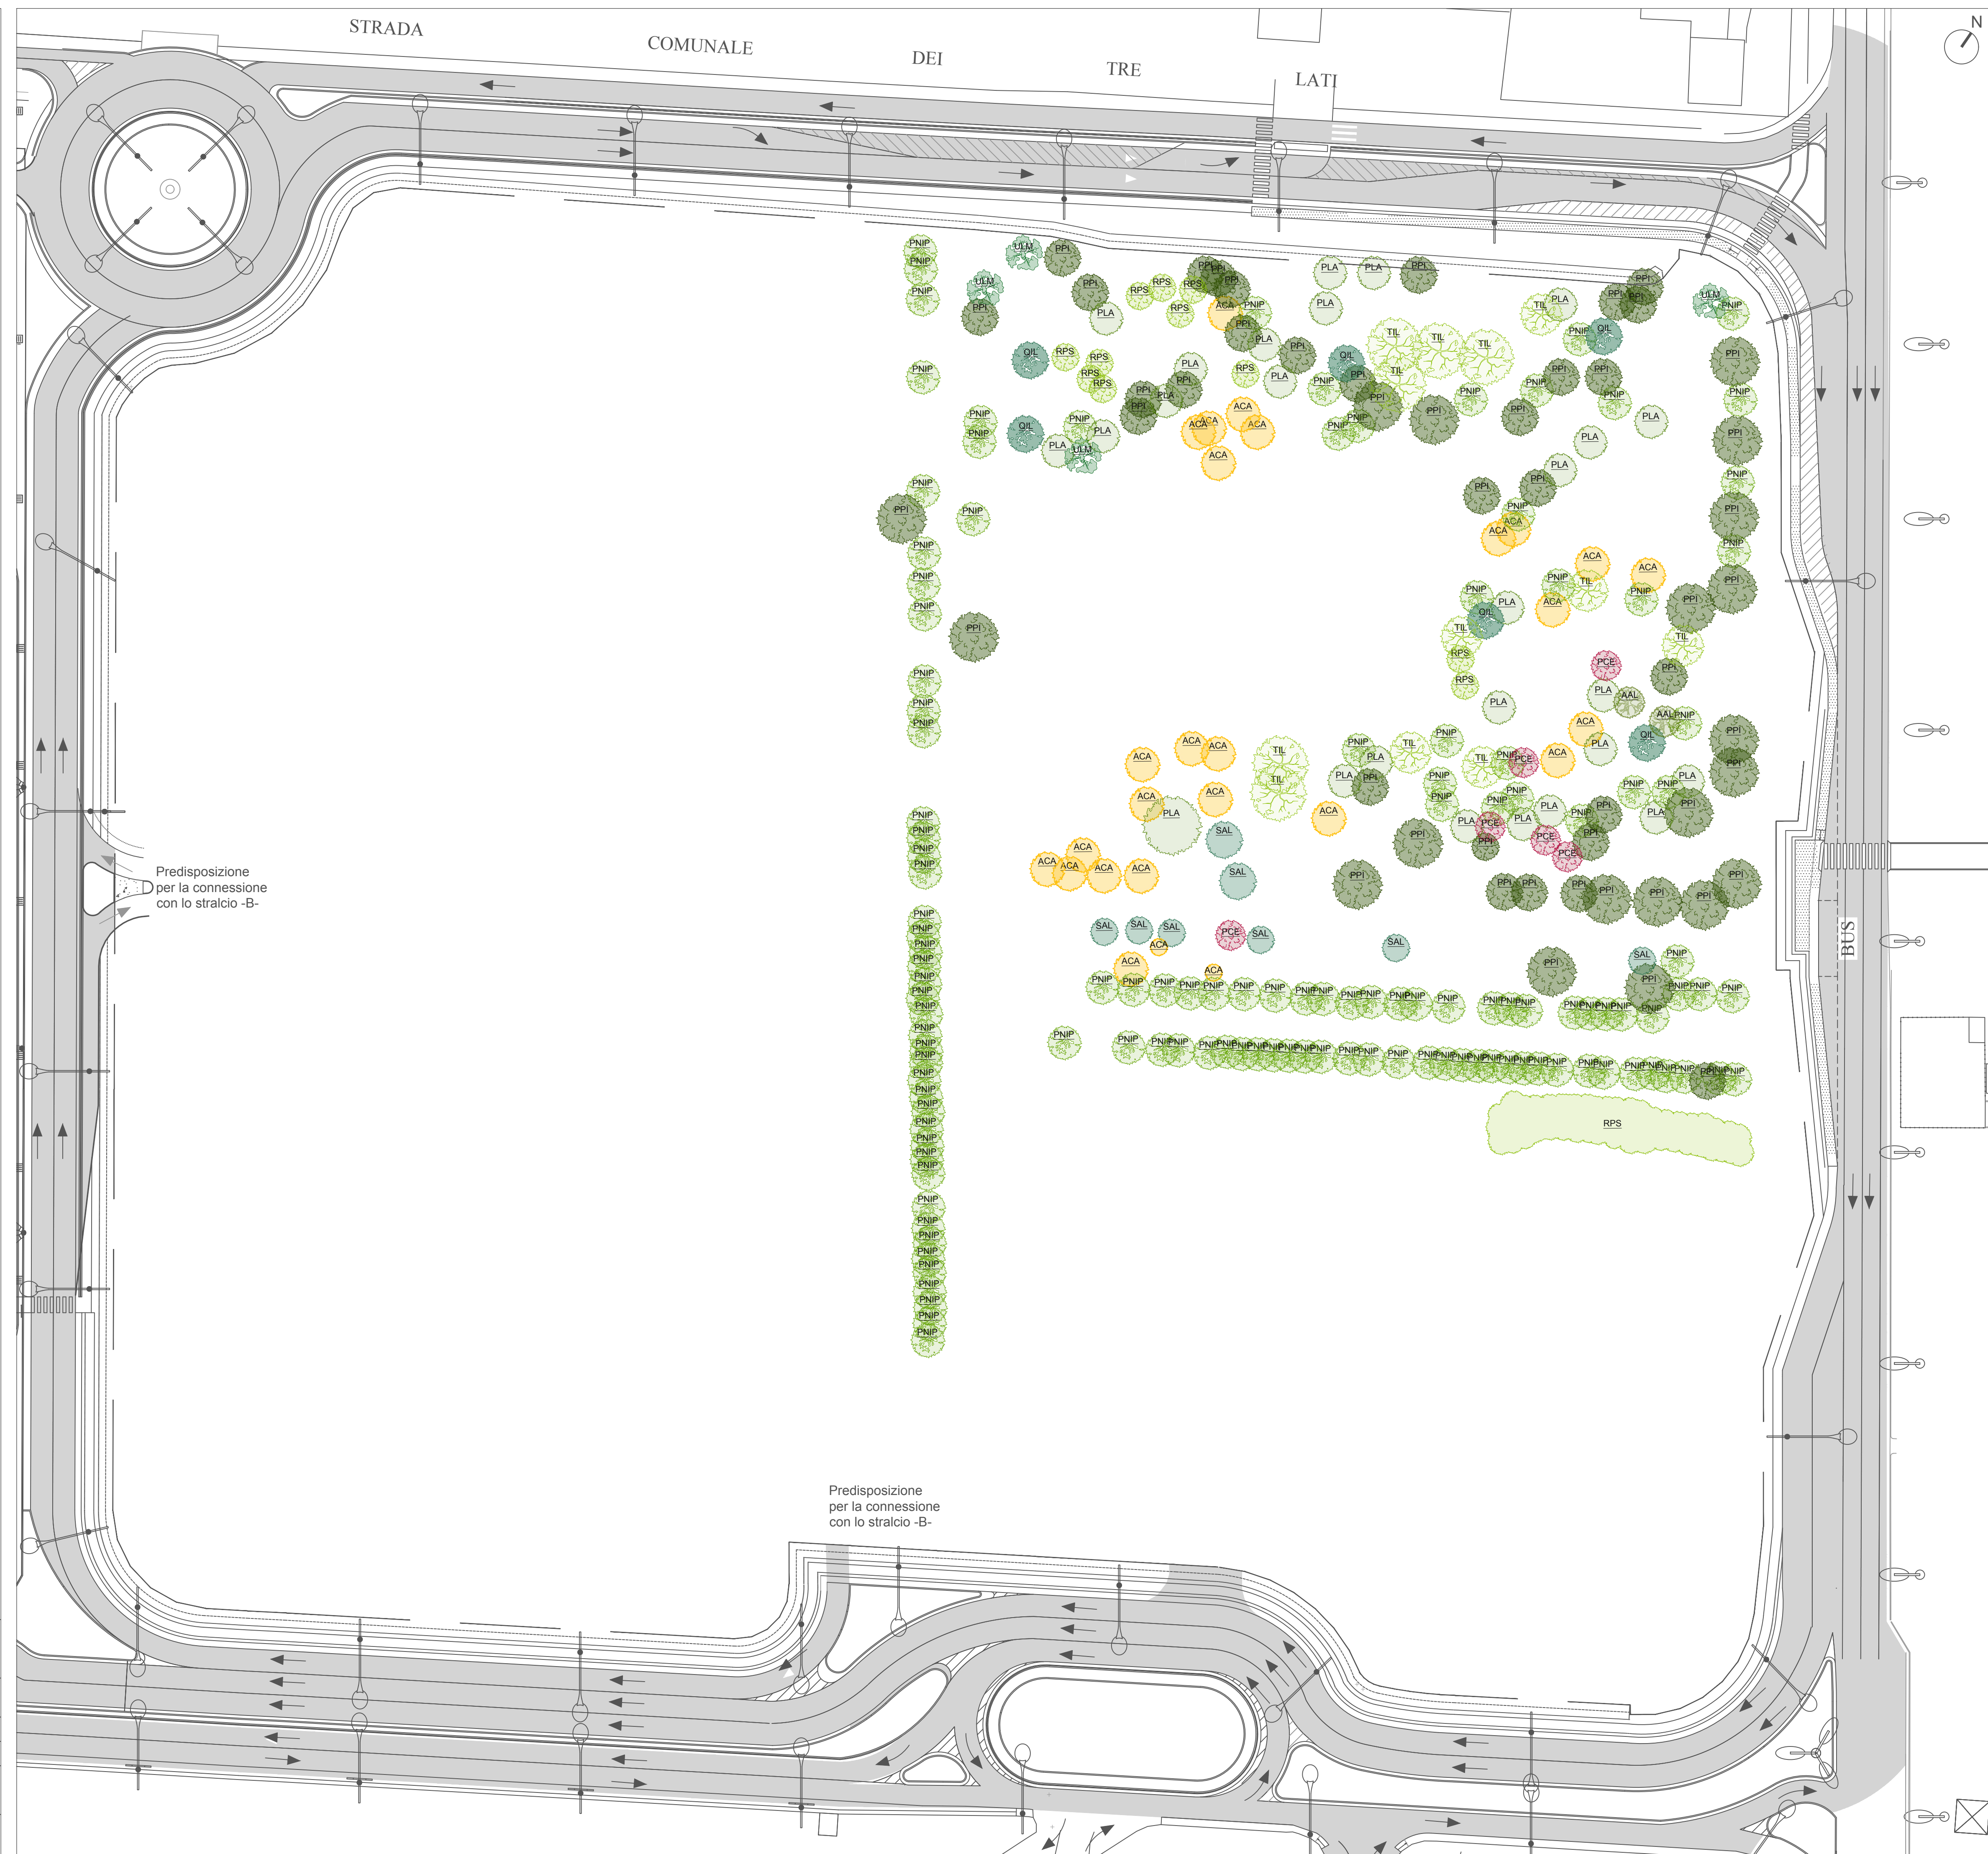

Legenda alberi

- Acer spp. n. 27
- Ailanthus altissima n. 2
- Pinus spp. n. 50
- Platanus spp. n. 26
- Populus nigra 'Pyramidalis' n. 130
- Prunus cerasifera n. 6
- Quercus ilex n. 6
- Robinia pseudoacacia n. 24
- Salix spp. n. 8
- Tilia spp. n. 12
- Ulmus spp. n. 4
- **Totale alberi esistenti n. 295**

Architetto
Alessandra Rusticali

COMMITTENTE PARCO DELLA STANDIANA SRL
MIRABILANDIA

PROGETTO STRUTTURA RICETTIVA "The Village"

TITOLO PLANIMETRIA GENERALE
STATO DI FATTO VERDE

N° DISEGNO V01

DATA 15-10-2020
SCALA 1:500

SOME FILE 20201015 Verde SDF

AGGIORNAMENTO Rev-01