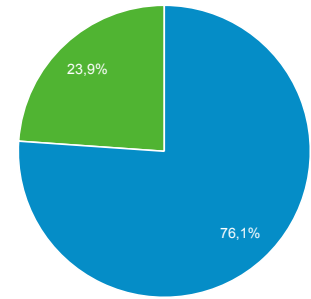

Nuovi utenti

250.412

Sessioni

544.813

Numero di sessioni per utente

1,97

Visualizzazioni di pagina

1.952.941

Pagine/sessione

3,58

Durata sessione media

00:02:53

Frequenza di rimbalzo

42,75%

New Visitor Returning Visitor

Lingua

Utenti % Utenti

Lingua	Utenti	% Utenti
1. it-it	202.721	71,76%
2. it	53.863	19,07%
3. en-us	15.244	5,40%
4. en-gb	3.713	1,31%
5. fr-fr	592	0,21%
6. es-es	504	0,18%
7. de-de	485	0,17%
8. ru-ru	457	0,16%
9. zh-cn	438	0,16%
10. ro-ro	422	0,15%