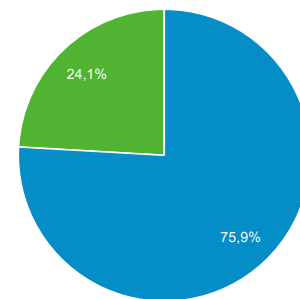

### Panoramica

Utenti

Utenti

214.544

Nuovi utenti

191.504

Sessioni

377.025

Numero di sessioni per utente

1,76

Visualizzazioni di pagina

1.177.299

Pagine/sessione

3,12

Durata sessione media

00:02:29

Frequenza di rimbalzo

45,63%

New Visitor Returning Visitor

Lingua	Utenti	% Utenti
1. it-it	157.553	72,39%
2. it	44.285	20,35%
3. en-us	5.358	2,46%
4. en-gb	3.305	1,52%
5. de-de	785	0,36%
6. fr-fr	735	0,34%
7. es-es	478	0,22%
8. ru-ru	365	0,17%
9. ro-ro	316	0,15%
10. de	307	0,14%