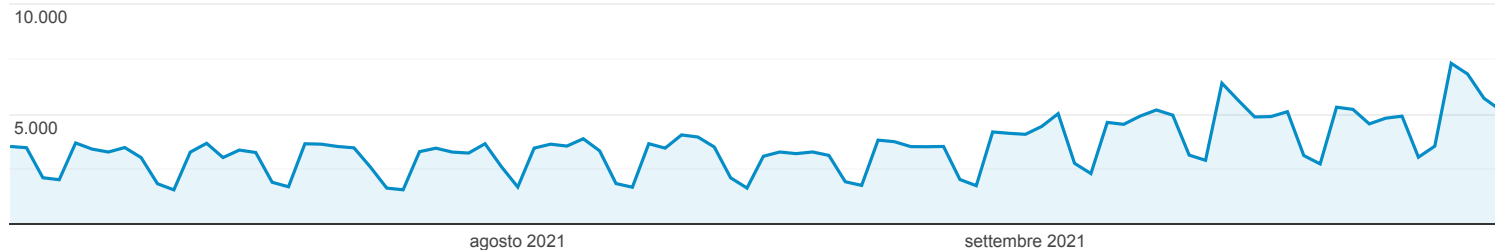

## Panoramica del pubblico

Tutti gli utenti  
100,00% Utenti

1 lug 2021 - 30 set 2021

### Panoramica

Utenti

Utenti

214.544

Nuovi utenti

191.504

Sessioni

377.025

Numero di sessioni per utente

1,76

Visualizzazioni di pagina

1.177.299

Pagine/sessione

3,12

Durata sessione media

00:02:29