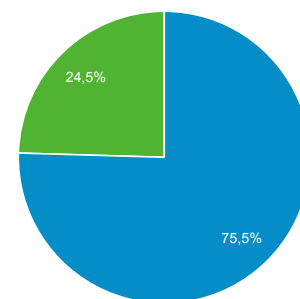

### Panoramica

Utenti  
**225.436**

Nuovi utenti  
**199.817**

Sessioni  
**396.454**

Numero di sessioni per utente  
**1,76**

Visualizzazioni di pagina  
**1.189.223**

Pagine/sessione  
**3,00**

Durata sessione media  
**00:02:24**

Frequenza di rimbalzo  
**46,08%**

■ New Visitor ■ Returning Visitor

Lingua	Utenti	% Utenti
1. it-it	168.142	73,04%
2. it	47.466	20,62%
3. en-us	5.738	2,49%
4. en-gb	3.184	1,38%
5. fr-fr	560	0,24%
6. es-es	508	0,22%
7. de-de	328	0,14%
8. ru-ru	279	0,12%
9. ro-ro	256	0,11%
10. pt-br	235	0,10%