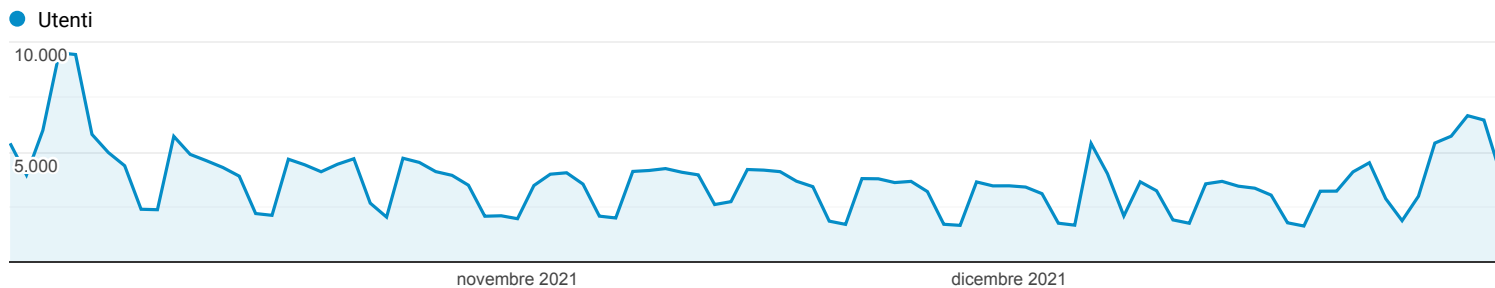

## Panoramica del pubblico

Tutti gli utenti  
100,00% Utenti

1 ott 2021 - 31 dic 2021

### Panoramica

Utenti  
**225.436**

Nuovi utenti  
**199.817**

Sessioni  
**396.454**

Numero di sessioni per utente  
**1,76**

Visualizzazioni di pagina  
**1.189.223**

Pagine/sessione  
**3,00**

Durata sessione media  
**00:02:24**