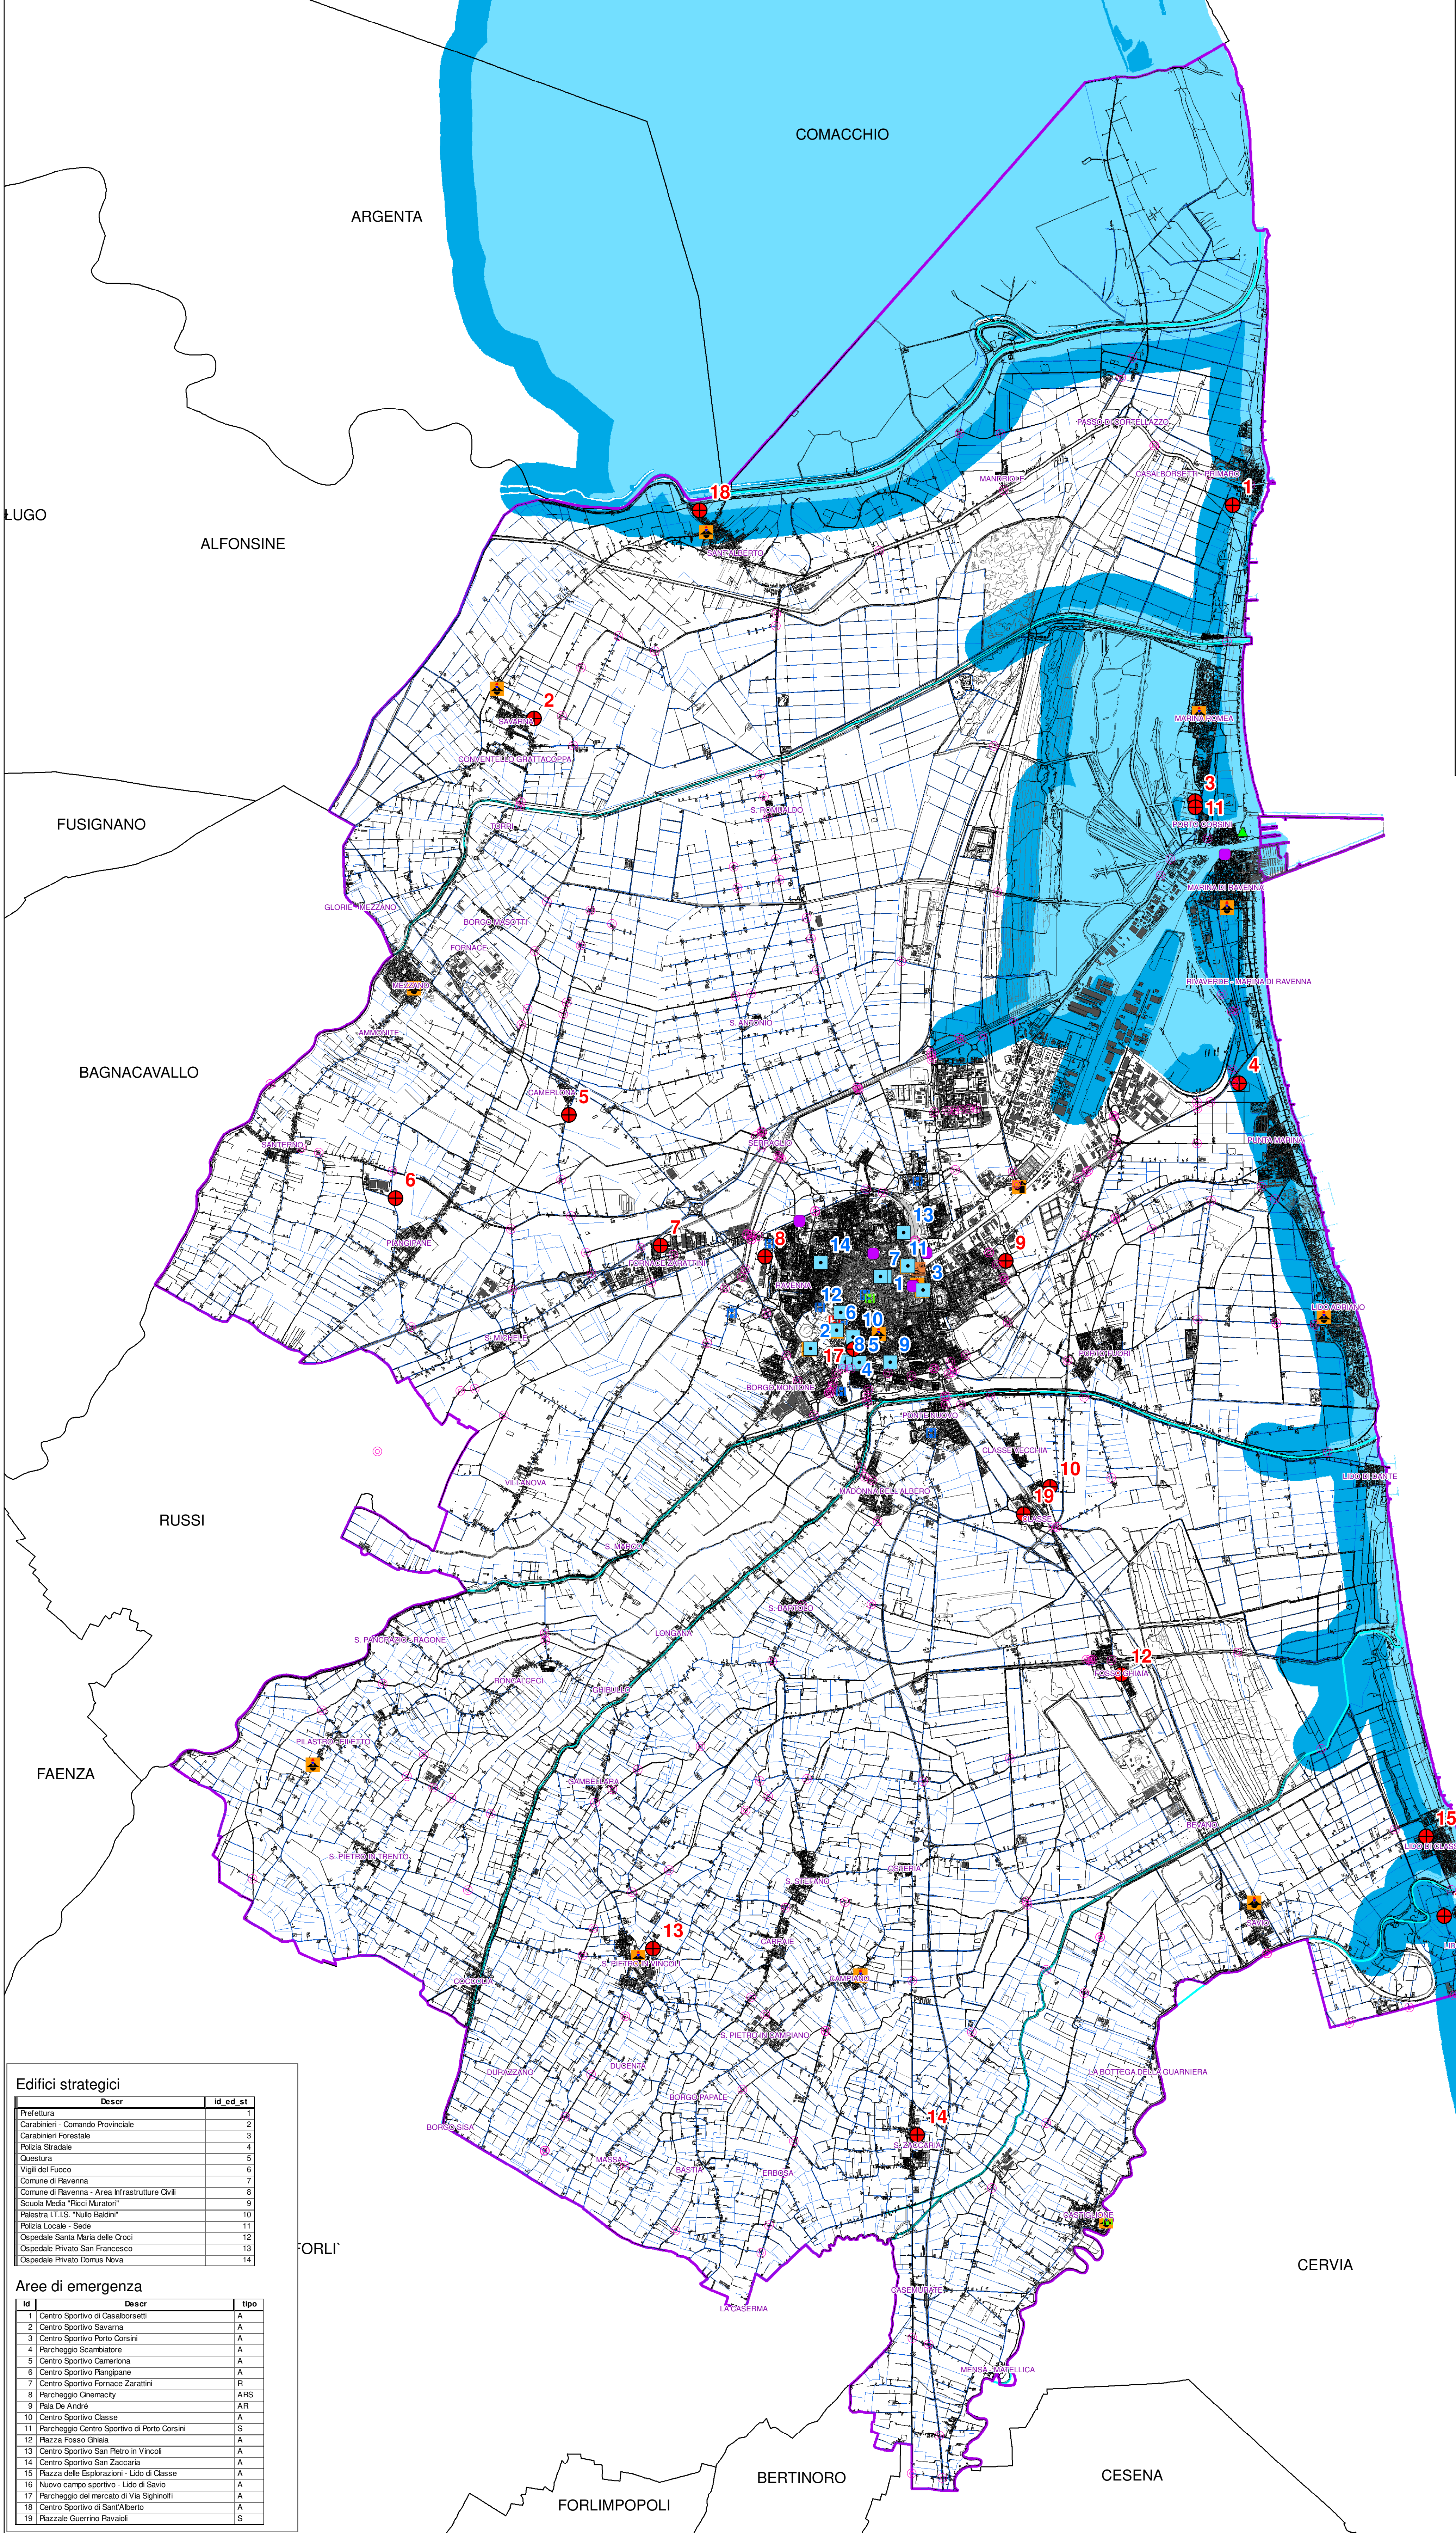

Comune di Ravenna

Area Infrastrutture Civili
Servizio Tutela Ambiente e Territorio

PIANO DI PROTEZIONE CIVILE COMUNALE

TAVOLA
1.2.4.2 Pericolosità idraulica - Maremoto

0	Nov. 2021	Prima emissione		
REV.	DATA	DESCRIZIONE	VERIFICA	APPROVAZIONE
Segretario Generale		Assessore alla Protezione Civile	Sindaco	
DOTT. PAOLO NERI		GIANANDREA BARONCINI	MICHELE DE PASCALE	
Capo Servizio		Capo Area		
DOTT. STEFANO RAVAIOLI		ING. MASSIMO CAMPRINI		

Legenda

Confine comunale di Ravenna

Confine comuni limitrofi

Rete ferroviaria

Corsi d'acqua principali

Canali irrigui e fossi

Viabilità

Ponti

Arele di emergenza

Pericolosità idraulica - maremoto

Fonte: ISPRA - SIAM

Zona 1 (Allerta arancione)

Zona 2 (Allerta rossa)

Zona unica (allerta rossa/arancione)

Carabinieri

Casa di Riposo

Guardia Costiera

Guardia di Finanza

Ospedali e Strutture Private

Polizia Locale

Polizia di Stato

Prefettura

Pronto Soccorso

Stazione Ferroviaria

Vigili del Fuoco

Edifici strategici

Arele di emergenza

Pericolosità idraulica - maremoto

Fonte: ISPRA - SIAM

Zona 1 (Allerta arancione)

Zona 2 (Allerta rossa)

Zona unica (allerta rossa/arancione)

Edifici strategici

Descr	id_ed_st
Prefettura	1
Carabinieri - Comando Provinciale	2
Carabinieri Forestale	3
Polizia Statale	4
Questura	5
Vigili del Fuoco	6
Comune di Ravenna	7
Comune di Ravenna - Area Infrastrutture Civili	8
Scuola Media "Ricci Miratori"	9
Palestra I.T.S. "Nullo Baldini"	10
Polizia Locale - Sede	11
Ospedale Santa Maria delle Orsoli	12
Ospedale Privato San Francesco	13
Ospedale Privato Domus Nova	14

Aree di emergenza

id	Descr	tipo
1	Centro Sportivo di Casaborsetti	A
2	Centro Sportivo Savarna	A
3	Centro Sportivo Porto Corsani	A
4	Parcheggio Scambiatore	A
5	Centro Sportivo Camerlona	A
6	Centro Sportivo Piangipane	A
7	Centro Sportivo Fornace Zarattini	FR
8	Parcheggio Omernacy	ARS
9	Pala De André	AR
10	Centro Sportivo Classe	A
11	Parcheggio Centro Sportivo di Porto Corsani	S
12	Piazza Fosso Ghiaia	A
13	Centro Sportivo San Pietro in Vincoli	A
14	Centro Sportivo San Zaccaria	A
15	Piazza delle Esperazioni - Lido di Classe	A
16	Nuovo campo sportivo - Lido di Savio	A
17	Parcheggio del mercato di Via Sighinolfi	A
18	Centro Sportivo di Sant'Alberto	A
19	Piazzale Guerrino Ravaioli	S

1:50000