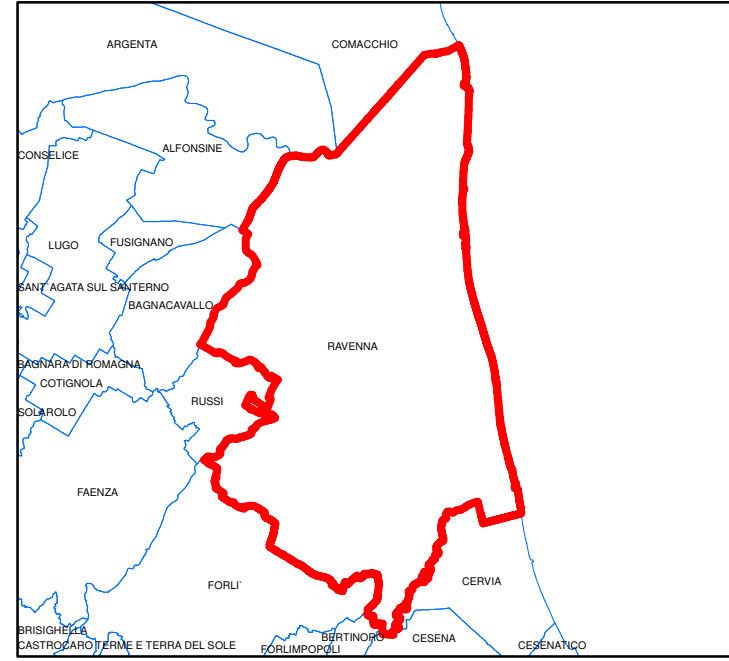

Comune di Ravenna

Area Infrastrutture Civili
Servizio Tutela Ambiente e Territorio

PIANO DI PROTEZIONE CIVILE COMUNALE

TAVOLA
1.3.2.1 **Rischio industriale** **Aree di danno stabilimenti a rischio di incidente rilevante**

0	Nov. 2021	Prima emissione		
REV.	DATA	DESCRIZIONE	VERIFICA	APPROVAZIONE
		Segretario Generale DOTT. PAOLO NERI	Assessore alla Protezione Civile GIANANDREA BARONCINI	Sindaco MICHELE DE PASCALE
		Capo Servizio DOTT. STEFANO RAVAIOLI	Capo Area ING. MASSIMO CAMPRINI	

Legenda

- Confini comunali di Ravenna
- Confini comuni limitrofi
- Idrografia principale
- Canali irrigui e fossi
- Viabilità
- Ponti

Risorse

Descrizione

- Carabinieri
- Casa di Riposo
- Guardia Costiera
- Guardia di Finanza
- Ospedali e Strutture Private
- Polizia Locale
- Polizia di Stato
- Prefettura
- Pronto Soccorso
- Stazione Ferroviaria
- Vigili del Fuoco
- Aree di emergenza
- Edifici strategici

Aree di danno stabilimenti industriali a rischio di incidente rilevante

Zone di pianificazione da PEE

- 1a zona di pianificazione
- 2a zona di pianificazione
- 3a zona di pianificazione
- Perimetri stabilimenti

1:32000