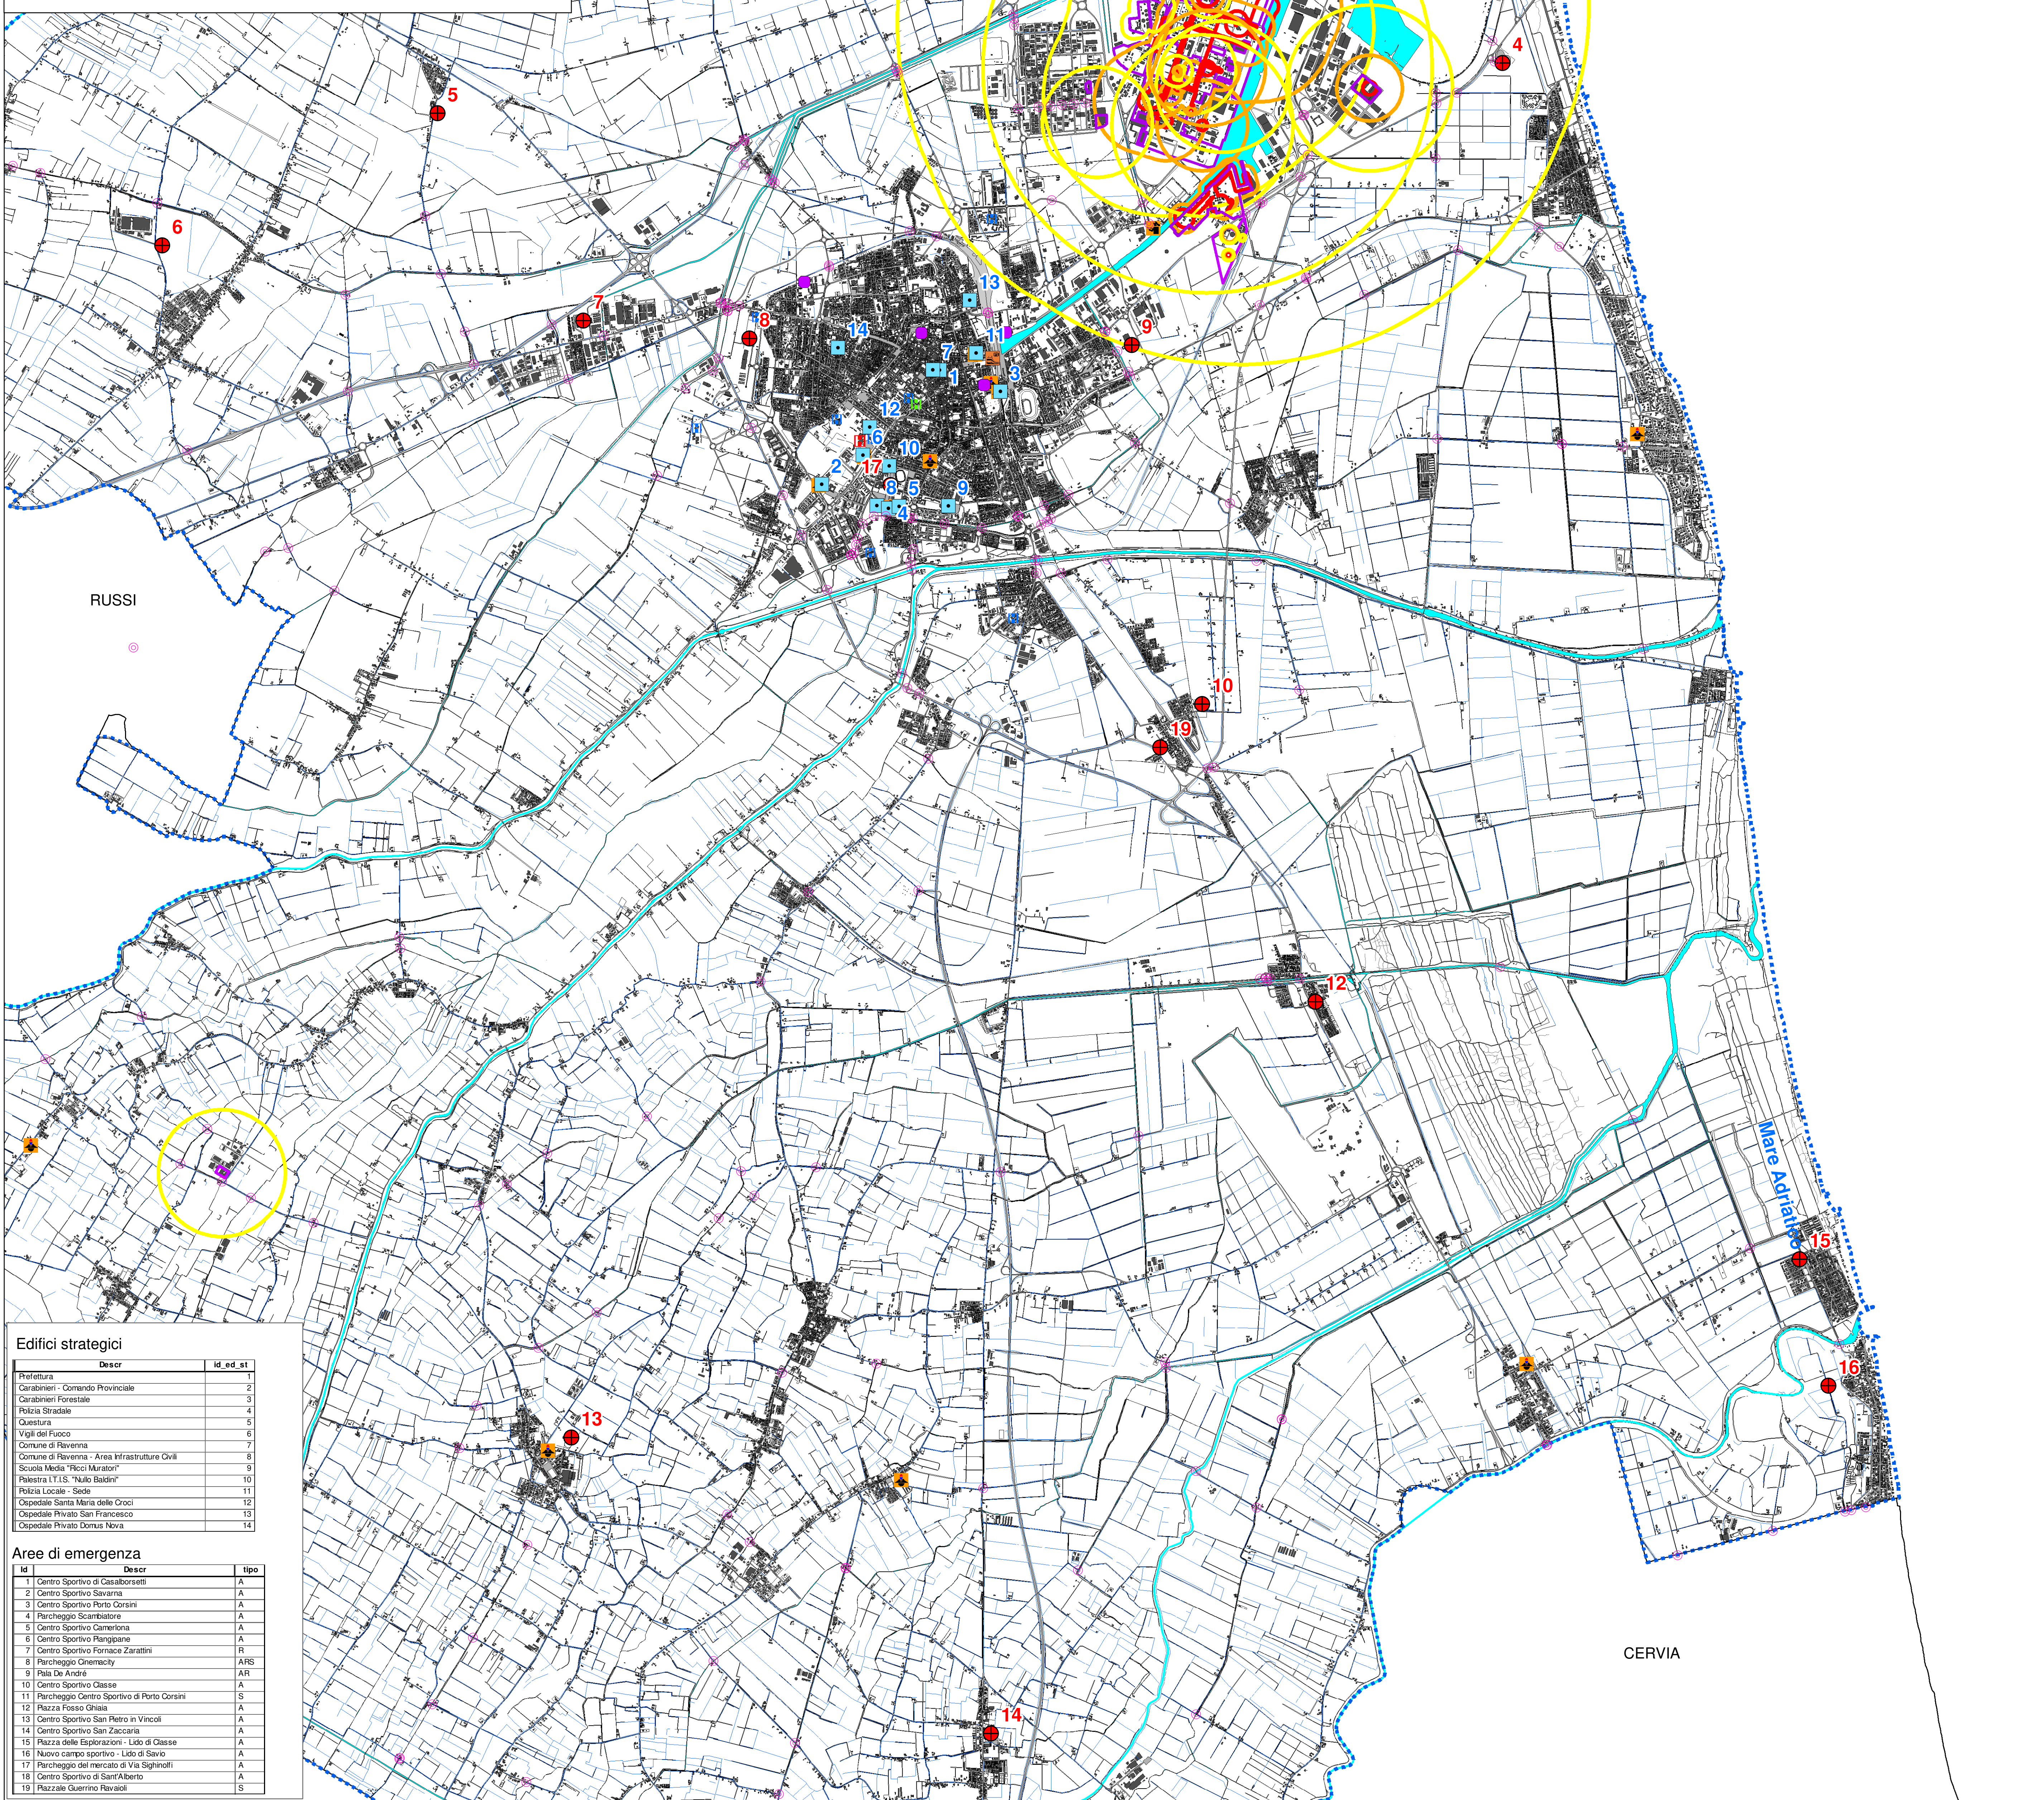

Comune di Ravenna

Area Infrastrutture Civili
Servizio Tutela Ambiente e Territorio

PIANO DI PROTEZIONE CIVILE COMUNALE

TAVOLA
1.3.2.1 **Rischio industriale** **Aree di danno stabilimenti a rischio di incidente rilevante**

0	Nov. 2021	Prima emissione		
REV.	DATA	DESCRIZIONE	VERIFICA	APPROVAZIONE
		Segretario Generale DOTT. PAOLO NERI	Assessore alla Protezione Civile GIANANDREA BARONCINI	Sindaco MICHELE DE PASCALE
		Capo Servizio DOTT. STEFANO RAVAIOLI	Capo Area ING. MASSIMO CAMPRINI	

Legenda

- Confini comunali di Ravenna
- Confini comuni limitrofi
- Idrografia principale
- Canali irrigui e fossi
- Viabilità
- Ponti

Risorse

Descrizione

- Carabinieri
- Casa di Riposo
- Guardia Costiera
- Guardia di Finanza
- Ospedali e Strutture Private
- Polizia Locale
- Polizia di Stato
- Prefettura
- Pronto Soccorso
- Stazione Ferroviaria
- Vigili del Fuoco
- Aree di emergenza
- Edifici strategici

Aree di danno stabilimenti industriali a rischio di incidente rilevante

Zone di pianificazione da PEE

- 1a zona di pianificazione
- 2a zona di pianificazione
- 3a zona di pianificazione
- Perimetri stabilimenti

1:32000

Edifici strategici

Descr	id_ed_st
Prefettura	1
Carabinieri - Comando Provinciale	2
Carabinieri Forestale	3
Polizia Stradale	4
Questura	5
Vigili del Fuoco	6
Comune di Ravenna	7
Comune di Ravenna - Area Infrastrutture Civili	8
"Scuola Media" "Rico Marazziti"	9
Palestra I.T.S. "Nilo Baldini"	10
Polizia Locale - Sede	11
Ospedale Santa Maria delle Croci	12
Ospedale Privato San Francesco	13
Ospedale Privato Donna Nova	14