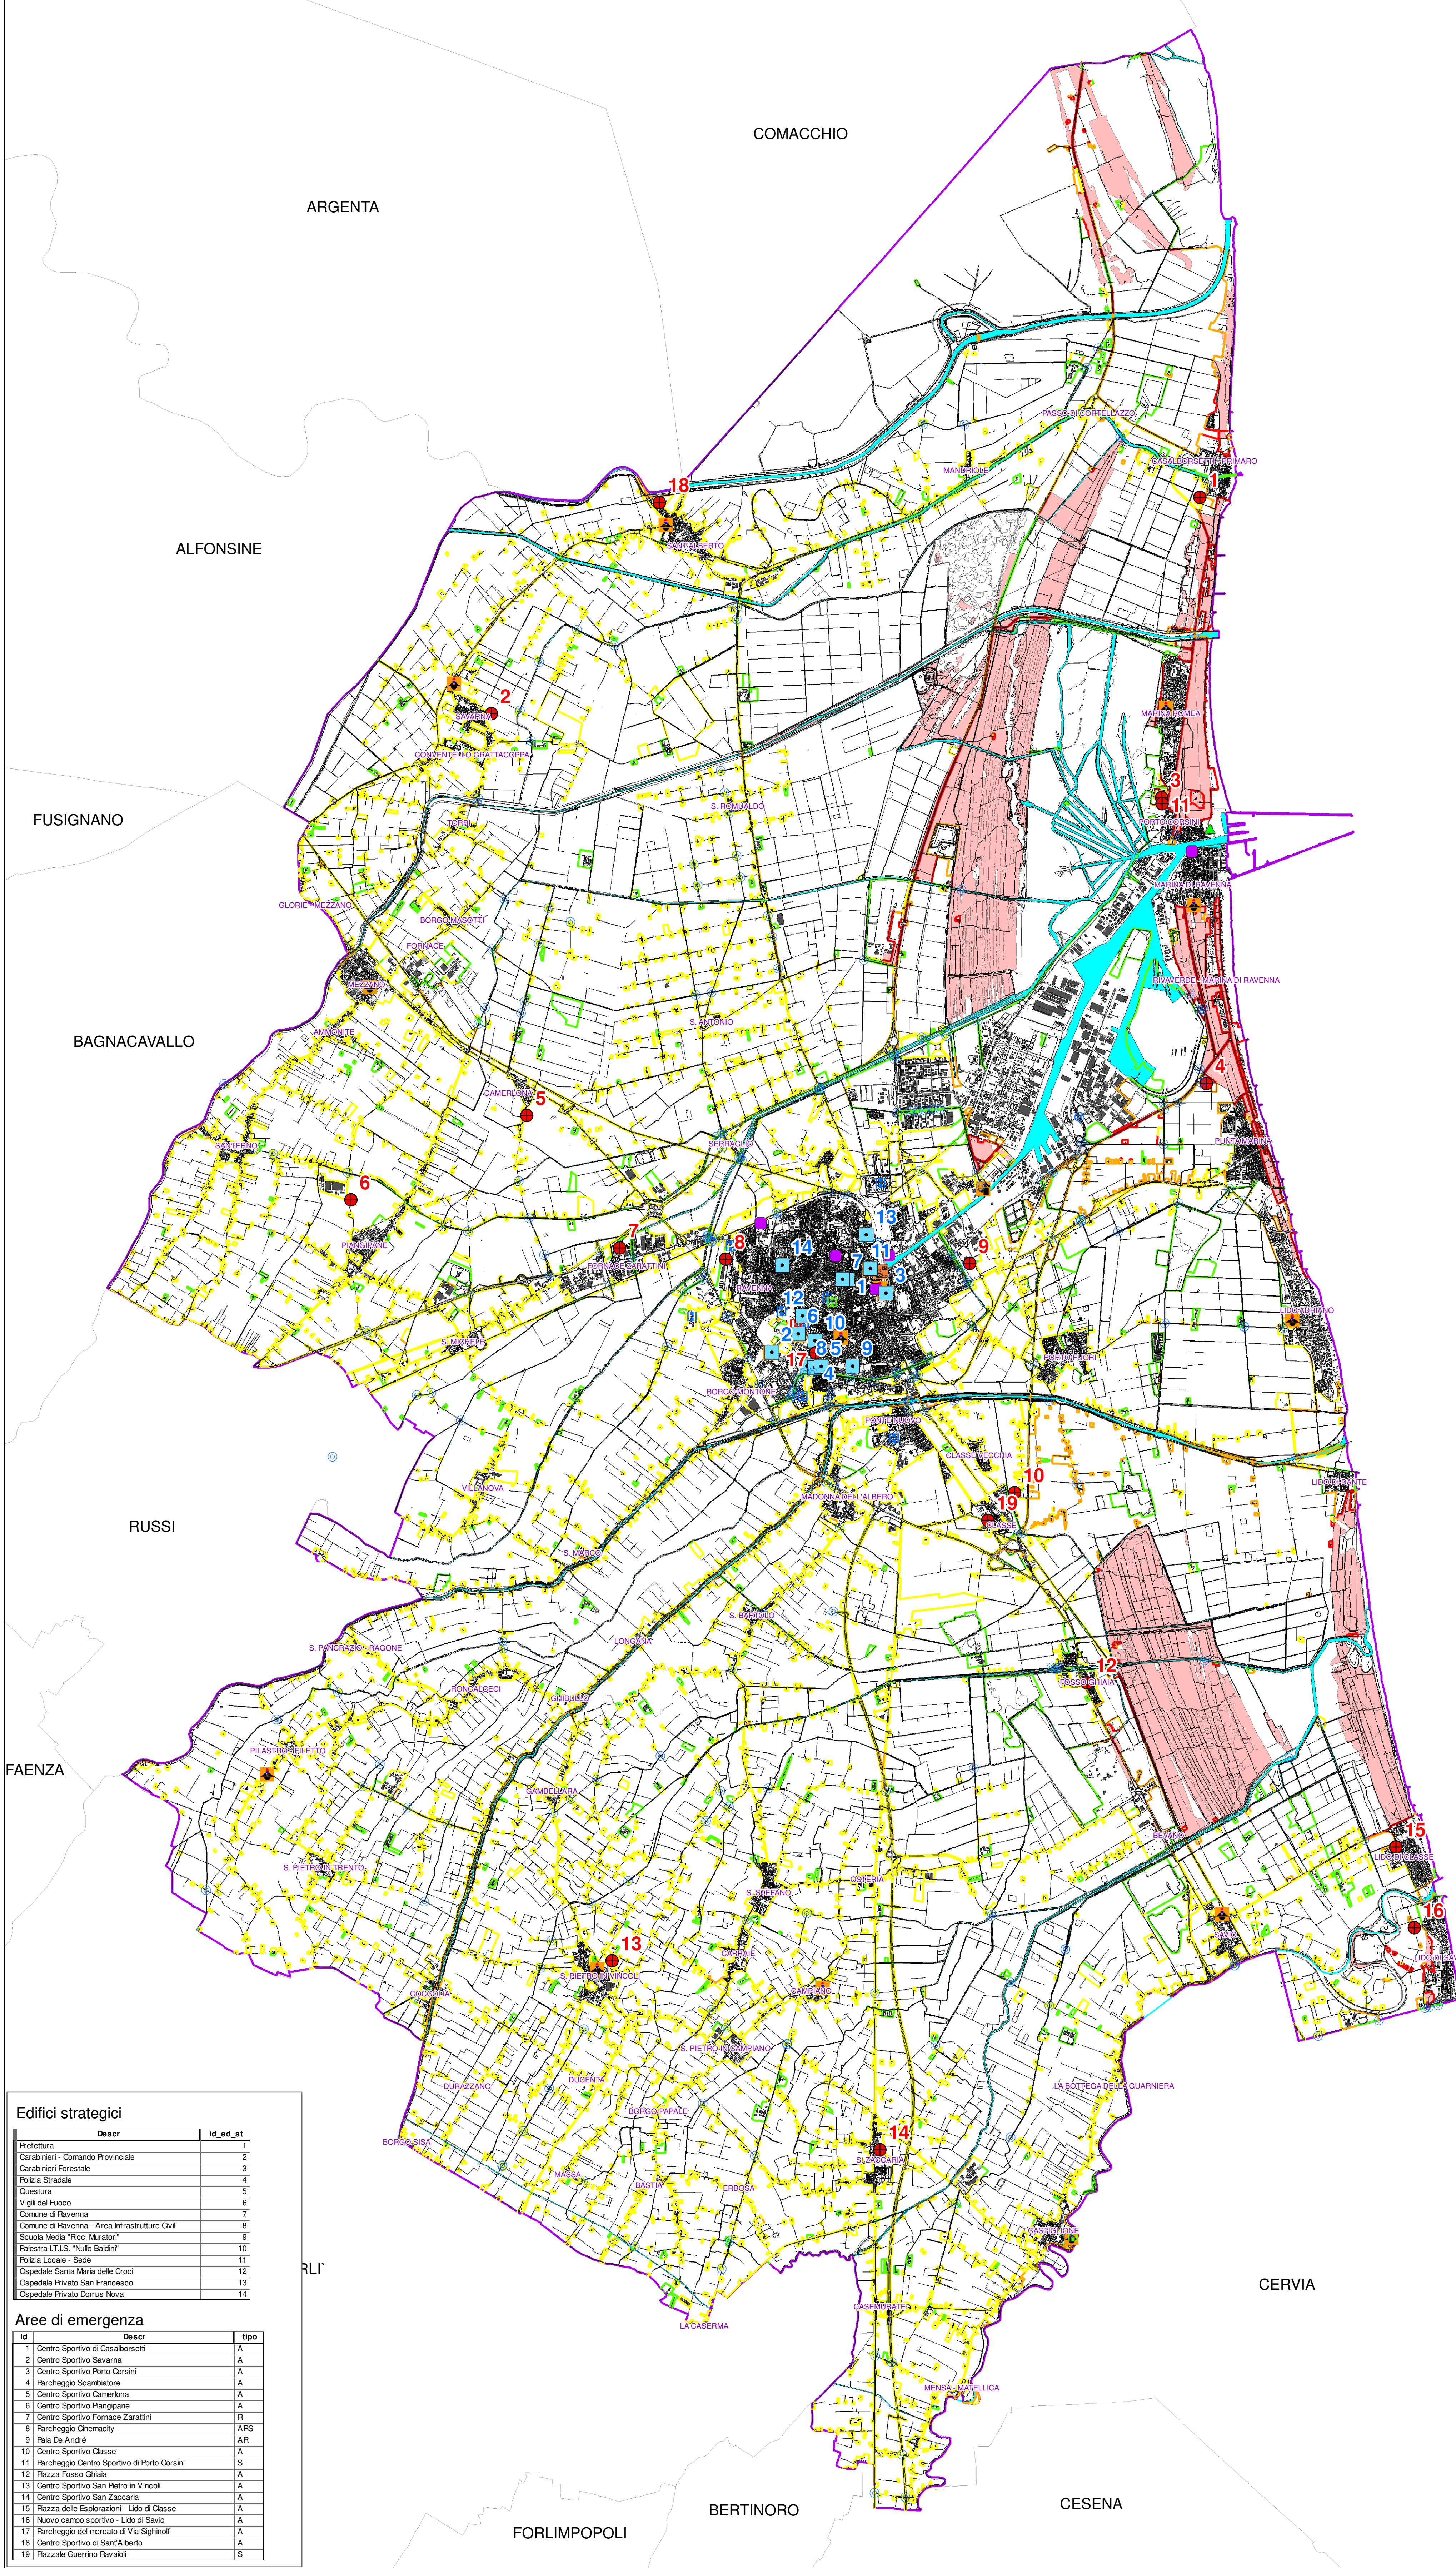

Comune di Ravenna

Area Infrastrutture Civili
Servizio Tutela Ambiente e Territorio

PIANO DI PROTEZIONE CIVILE COMUNALE

TAVOLA
1.4.2

Rischio Incendi boschivi
Rischio incendi di interfaccia
lungo il perimetro delle aree edificate e delle infrastrutture viarie

0	Nov. 2021	Prima emissione			
REV.	DATA	DESCRIZIONE	VERIFICA	APPROVAZIONE	
		Segretario Generale DOTT. PAOLO NERI	Assessore alla Protezione Civile GIANANDREA BARONCINI	Sindaco MICHELE DE PASCALE	
		Capo Servizio DOTT. STEFANO RAVAIOLI	Capo Area ING. MASSIMO CAMPRI		
			M6 s.r.l. - Società di Ingegneria Sede Legale: Via Fabio Filzi, 21 - 46045 Longo (VI) Ufficio: Via N. Bedendo, 22/B - 46100 Ravenna Tel. 0425 460577 www.studiom6.it - info@studiom6.it	DIRETTORE PROGETTO Dott. Geol. Pietro SEMENZA	RESPONSABILE Dott. Geol. Roberto CAVAZZANA

Legenda

- Confine comunale di Ravenna
- Confini comuni limitrofi
- Idrografia
- Edifici
- Rete ferroviaria
- Viabilità
- Strade zona porto
- Stradelli pinetali
- Valle della Canna
- Strade
- Ponti
- Aree di emergenza
- Edifici strategici

Risorse

Descrizione

- Carabinieri
- Casa di Riposo
- Guardia Costiera
- Guardia di Finanza
- Ospedali e Strutture Private
- Polizia Locale
- Polizia di Stato
- Prefettura
- Pronto Soccorso
- Stazione Ferroviaria
- Vigili del Fuoco

Aree boscate

Rischio incendi di interfaccia

Grado di rischio

- 1 - Nullo
- 2 - Basso
- 3 - Medio
- 4 - Alto

Edifici strategici

Descr	id_ed_st
Prefettura	1
Carabinieri - Comando Provinciale	2
Carabinieri Forestale	3
Polizia Stradale	4
Questura	5
Vigili del Fuoco	6
Comune di Ravenna	7
Comune di Ravenna - Area Infrastrutture Civili	8
Scuola Media "Rico Mariani"	9
Palestra I.T.S. "Nullo Salini"	10
Polizia Locale - Sede	11
Ospedale Santa Maria delle Croci	12
Ospedale Privato San Francesco	13
Ospedale Privato Donna Nova	14

Aree di emergenza

Id	Descr	tipo
1	Centro Sportivo di Casalborgone	A
2	Centro Sportivo Savarna	A
3	Centro Sportivo Porto Corsini	A
4	Parcheggio Scambiatore	A
5	Centro Sportivo Camerlona	A
6	Centro Sportivo Piangipane	A
7	Centro Sportivo Fornace Zaratini	A
8	Parcheggio Giemecity	ARS
9	Pala De André	AR
10	Centro Sportivo Classe	A
11	Parcheggio Centro Sportivo di Porto Corsini	S
12	Piazza Falso Ghiaia	A
13	Centro Sportivo San Reto in Vincoli	A
14	Centro Sportivo San Zaccaria	A
15	Piazza delle Esplorazioni - Lido di Classe	A
16	Nuovo campo sportivo - Lido di Sesto	A
17	Parcheggio del mercato di Via Sighinolfi	A
18	Centro Sportivo di Sant'Alberto	A
19	Piazzaale Guerinio Ravaioli	S

1:50000