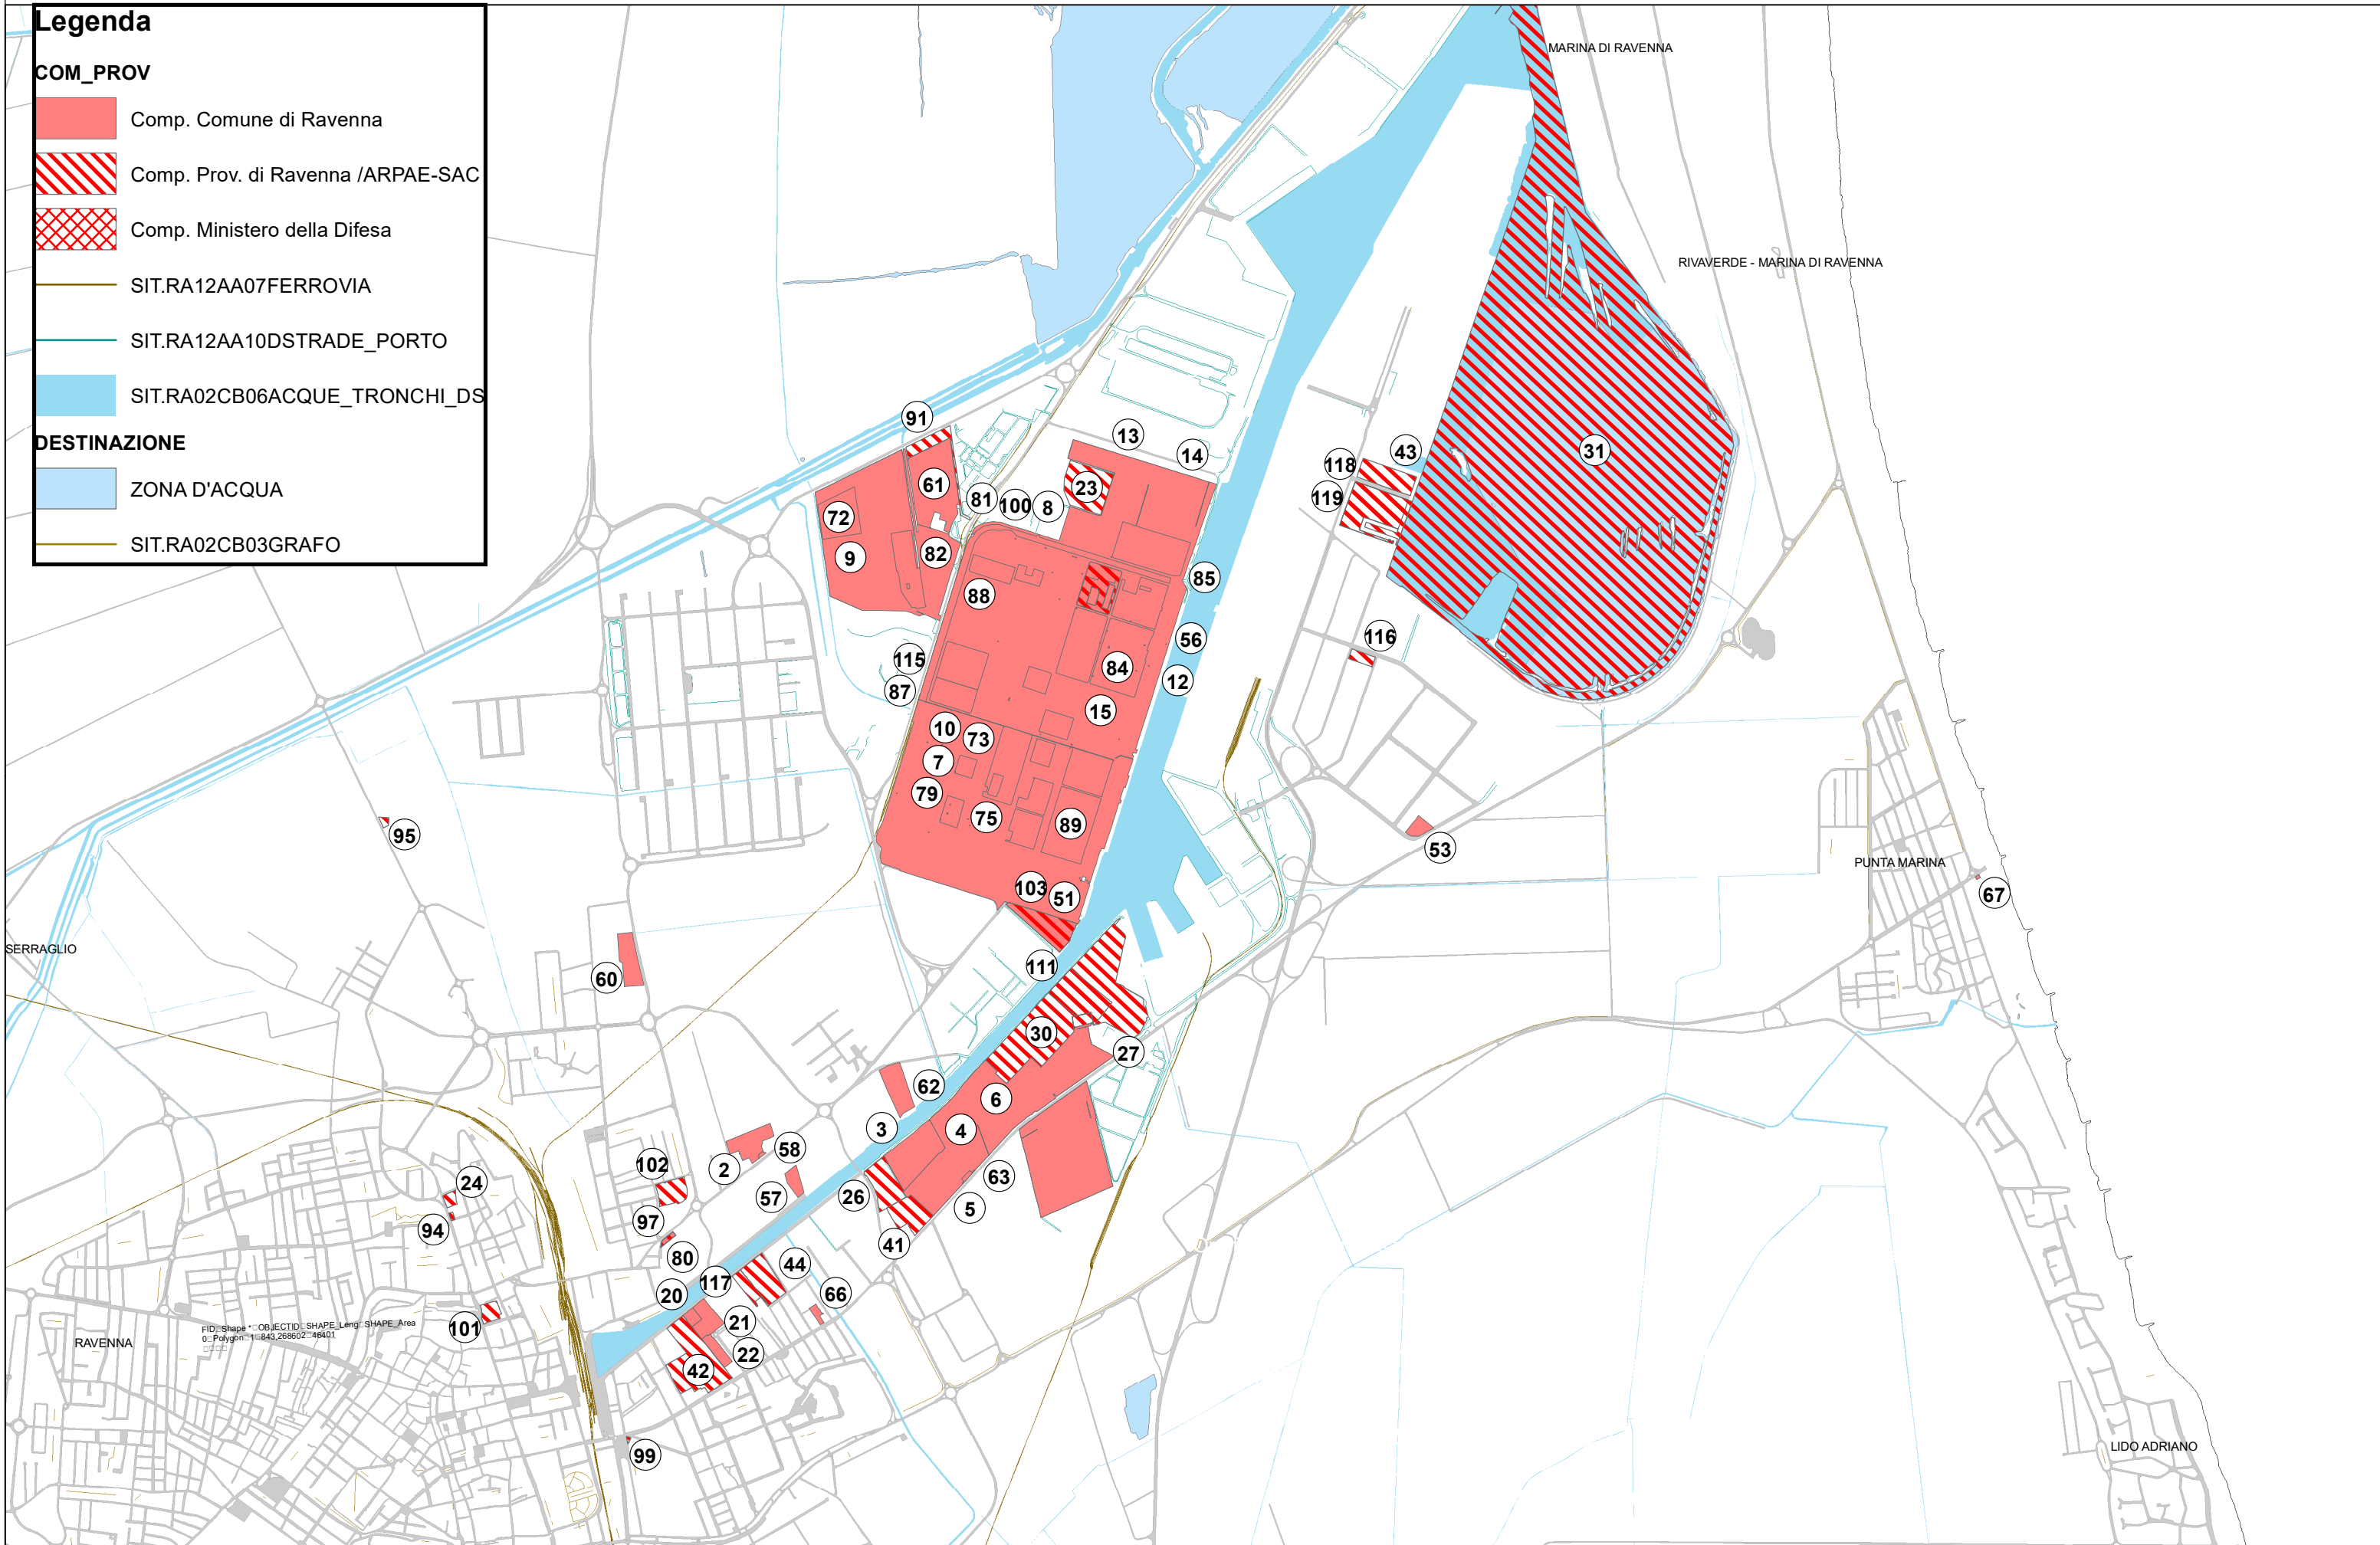

Legenda

COM_PROV

- Comp. Comune di Ravenna
- Comp. Prov. di Ravenna /ARPAE-SAC
- Comp. Ministero della Difesa

SIT.RA12AA07FERROVIA

SIT.RA12AA10DSTRADE_PORTO

SIT.RA02CB06ACQUE_TRONCHI_DS

DESTINAZIONE

- ZONA D'ACQUA
- SIT.RA02CB03GRAFO

Legenda

COM_PROV

- Comp. Comune di Ravenna
- Comp. Prov. di Ravenna /ARPAE-SAC
- Comp. Ministero della Difesa
- SIT.RA12AA07FERROVIA
- SIT.RA12AA10DSTRADE_PORTO
- SIT.RA02CB06ACQUE_TRONCHI_DS

DESTINAZIONE

- ZONA D'ACQUA
- SIT.RA02CB03GRAFO

Legenda

COM_PROV

- Comp. Comune di Ravenna
- Comp. Prov. di Ravenna /ARPAE-SAC
- Comp. Ministero della Difesa
- SIT.RA12AA07FERROVIA
- SIT.RA12AA10DSTRADE_PORTO
- SIT.RA02CB06ACQUE_TRONCHI_DS

DESTINAZIONE

- ZONA D'ACQUA
- SIT.RA02CB03GRAFO