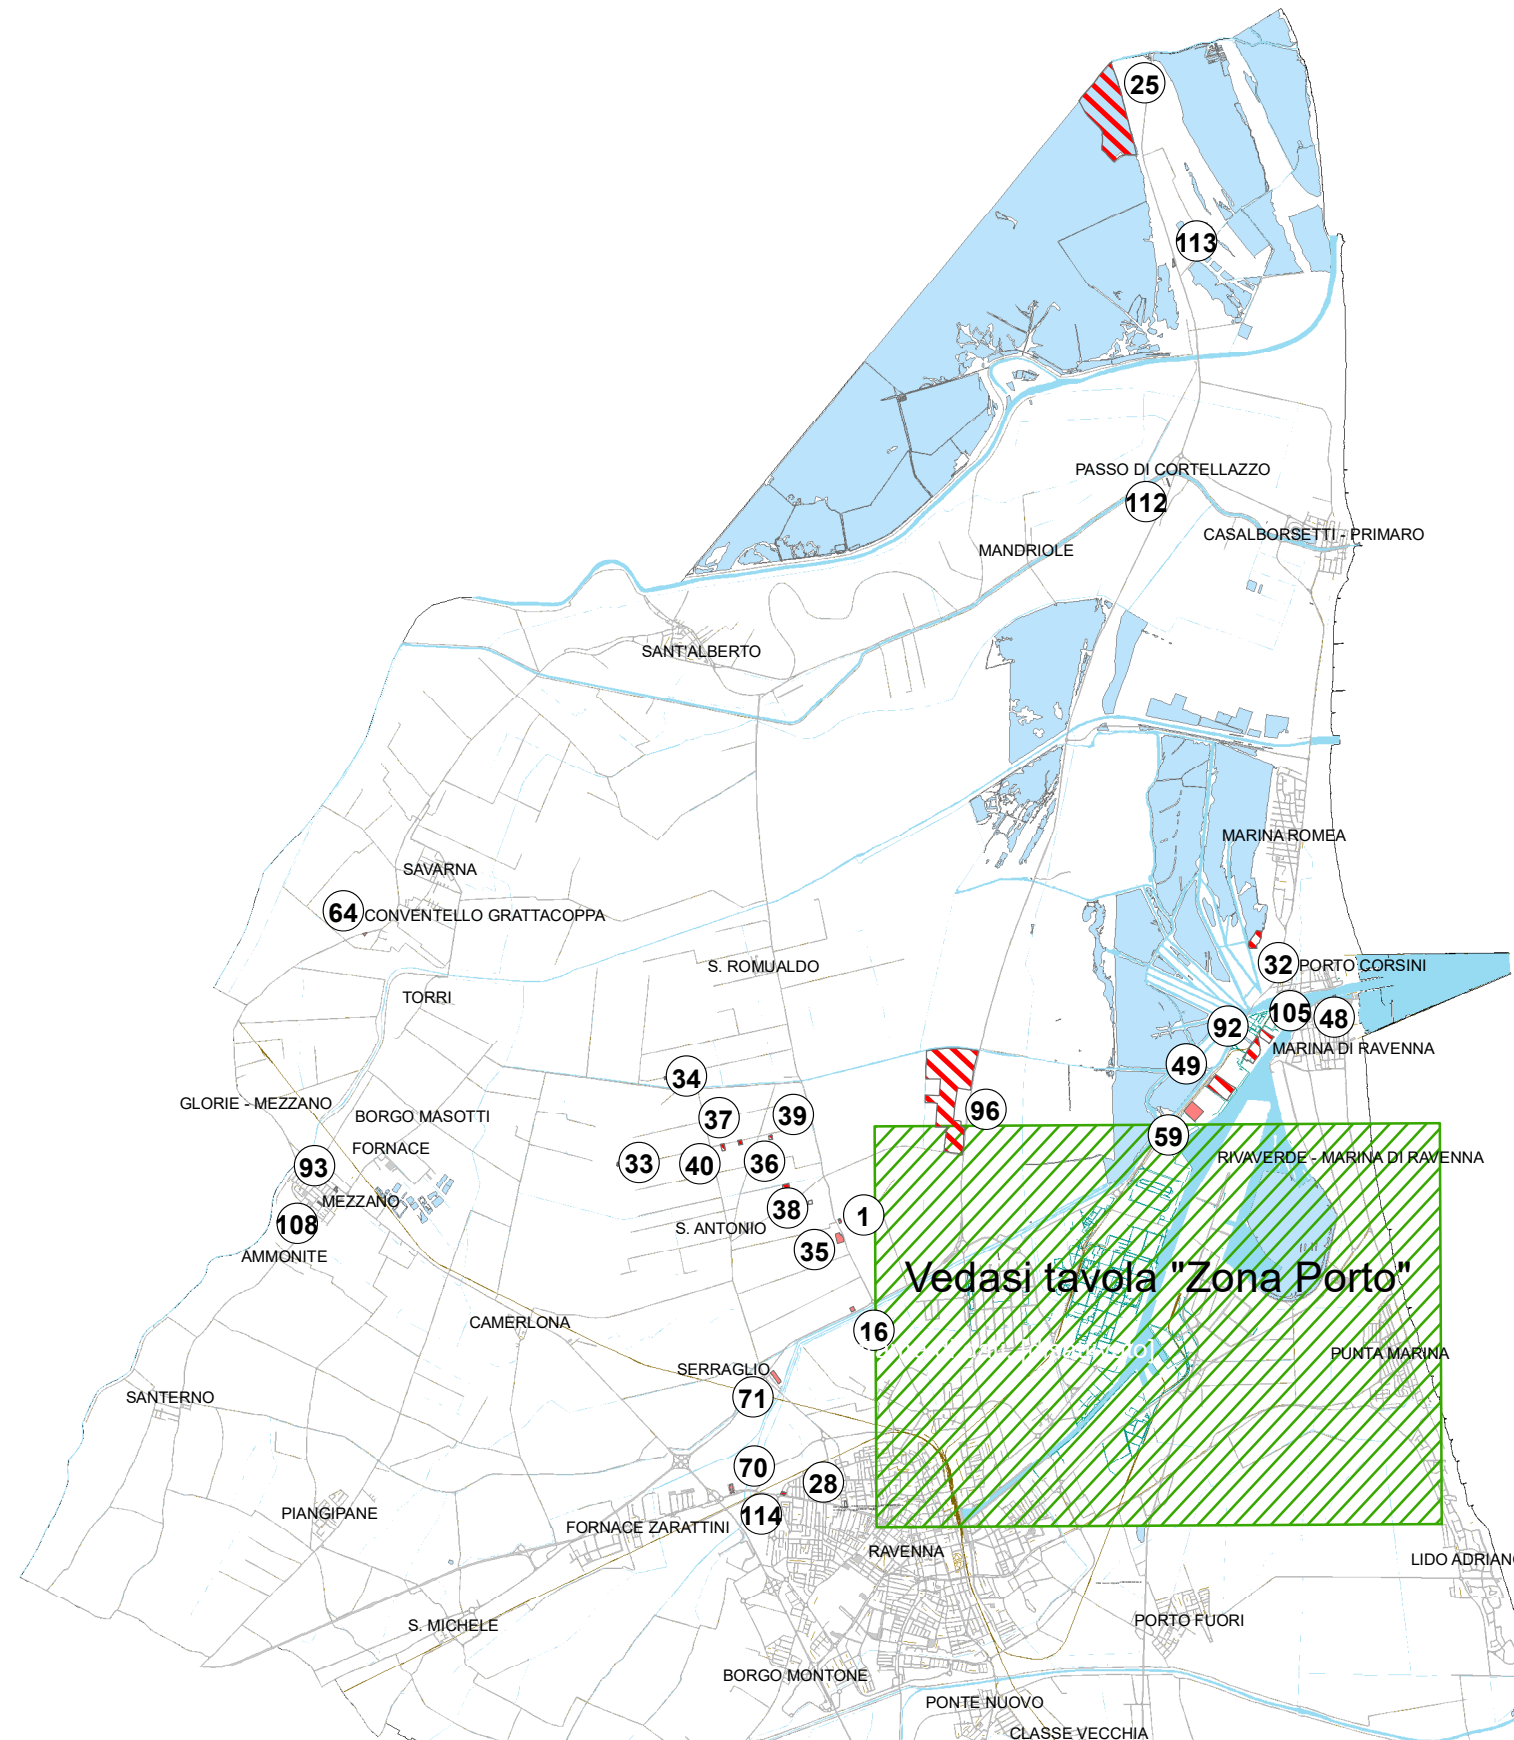

Legenda

COM_PROV

- Comp. Comune di Ravenna
- Comp. Prov. di Ravenna /ARPAE-SAC
- Comp. Ministero della Difesa

SIT.RA12AA07FERROVIA

SIT.RA12AA10DSTRADE_PORTO

SIT.RA02CB06ACQUE_TRONCHI_DS

DESTINAZIONE

- ZONA D'ACQUA
- SIT.RA02CB03GRAFO

Legenda

COM_PROV

- Comp. Comune di Ravenna
- Comp. Prov. di Ravenna /ARPAE-SAC
- Comp. Ministero della Difesa
- SIT.RA12AA07FERROVIA
- SIT.RA12AA10DSTRADE_PORTO
- SIT.RA02CB06ACQUE_TRONCHI_DS

DESTINAZIONE

- ZONA D'ACQUA
- SIT.RA02CB03GRAFO

Legenda

COM_PROV

- Comp. Comune di Ravenna
- Comp. Prov. di Ravenna /ARPAE-SAC
- Comp. Ministero della Difesa
- SIT.RA12AA07FERROVIA
- SIT.RA12AA10DSTRADE_PORTO
- SIT.RA02CB06ACQUE_TRONCHI_DS

DESTINAZIONE

- ZONA D'ACQUA
- SIT.RA02CB03GRAFO